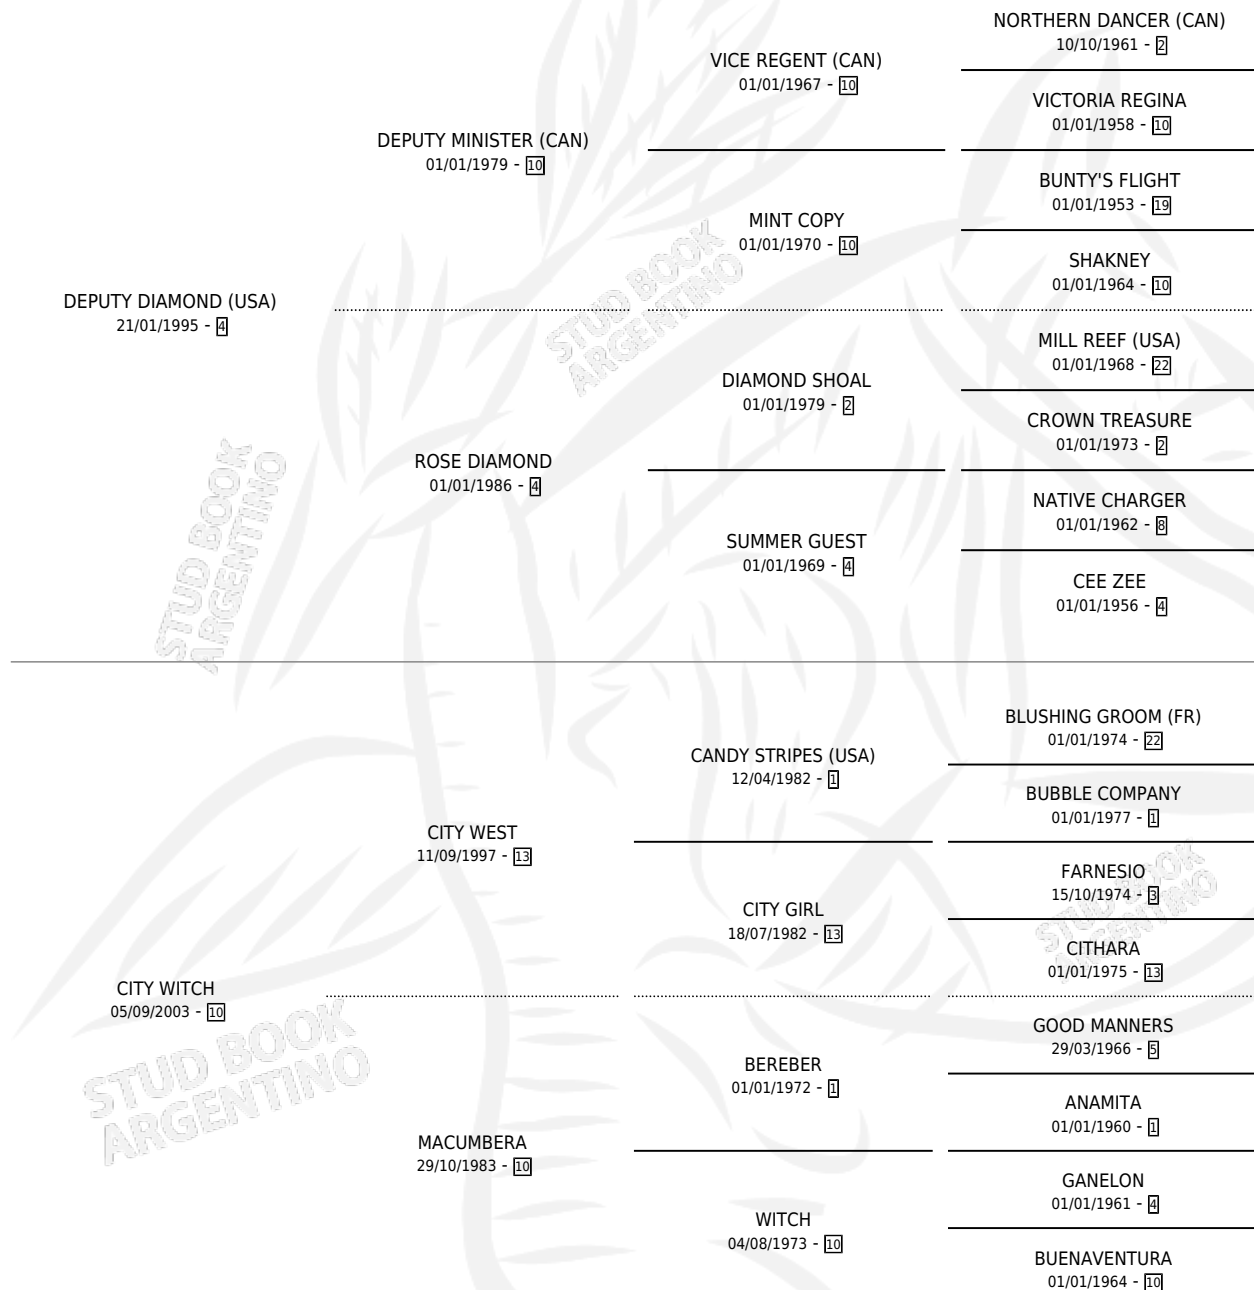

# CITY DIAMOND

por DEPUTY DIAMOND (USA) y CITY WITCH por CITY WEST

Argentina · Macho · Alazan · SP · 10/10/2010  
Familia 10-d · Volumen 40

## ESTADO

TIPIFICACIÓN SANGUÍNEA	X
TIPIFICACIÓN POR ADN	✓
PASAPORTE	X
IDENTIFICACIÓN POR MICROCHIP	✓
REPRODUCTOR	X

**Lugar de nacimiento:** Zangersheide Ex Santa Maria De Giles

**Criador:** Zangersheide Ex Santa Maria De Giles

## PEDIGREE