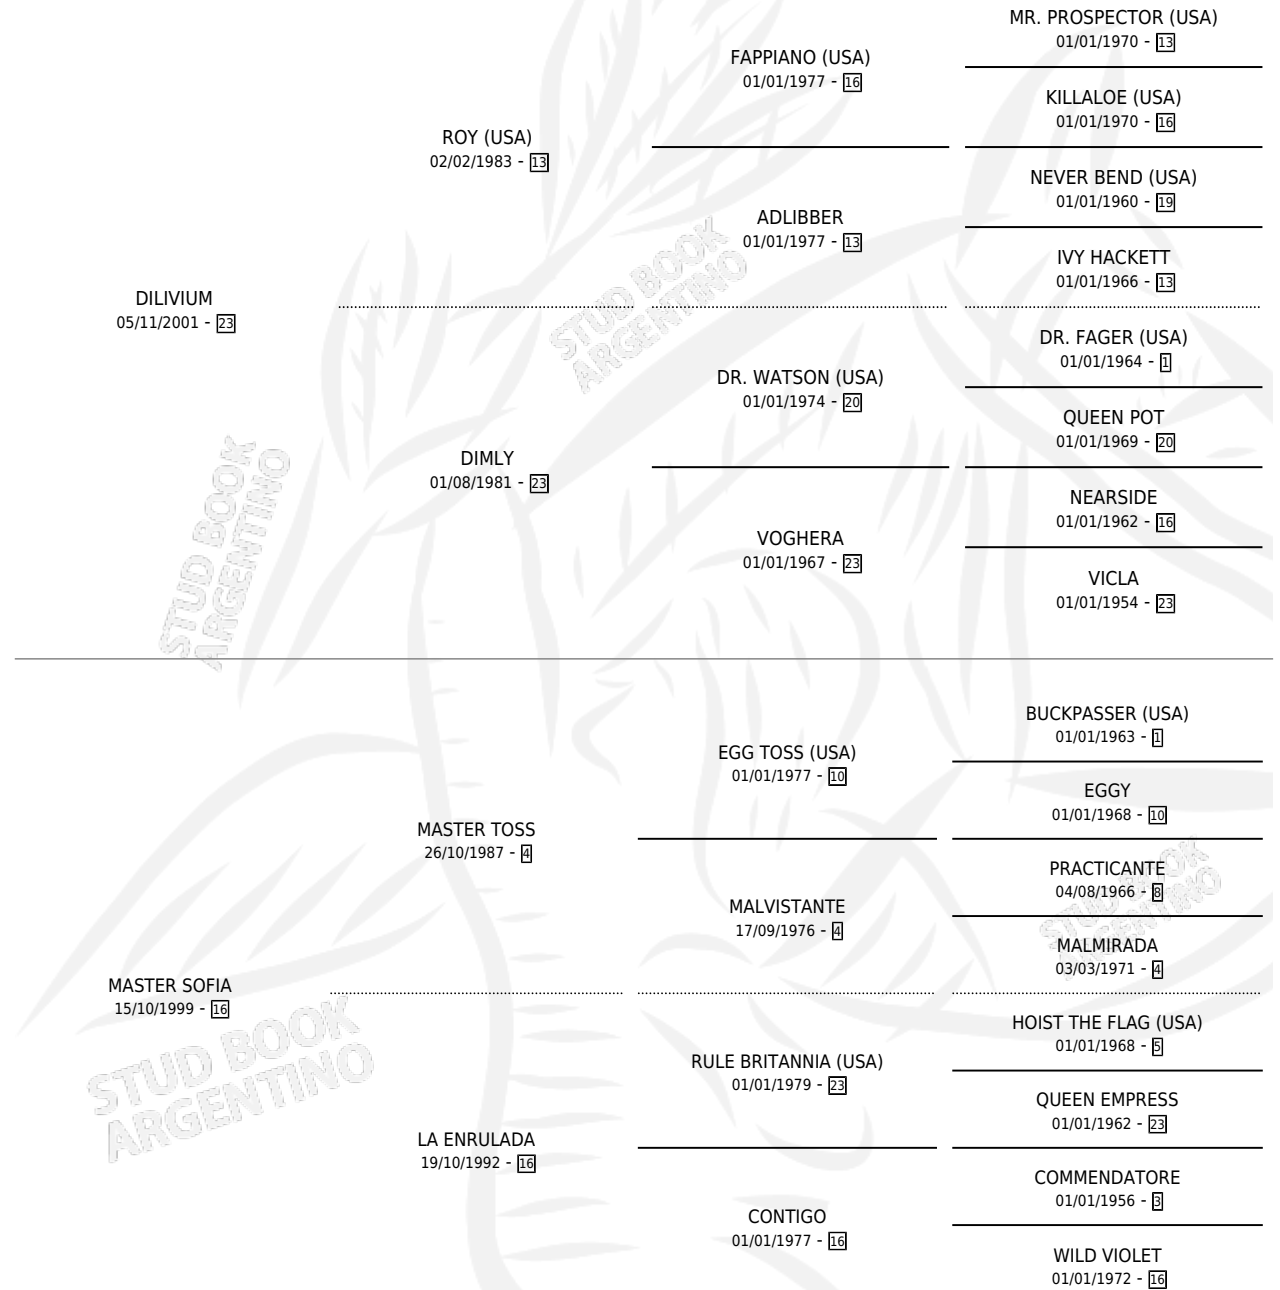

# DILISOFI

por DILIVIUM y MASTER SOFIA por MASTER TOSS

Argentina · Hembra · Alazan · SP · 24/09/2010  
Familia 16-h · Volumen 40

## ESTADO

TIPIFICACIÓN SANGUÍNEA	X
TIPIFICACIÓN POR ADN	X
PASAPORTE	X
IDENTIFICACIÓN POR MICROCHIP	X
REPRODUCTOR	X

**Lugar de nacimiento:** L Argent

**Criador:** Sin dato

## PEDIGREE