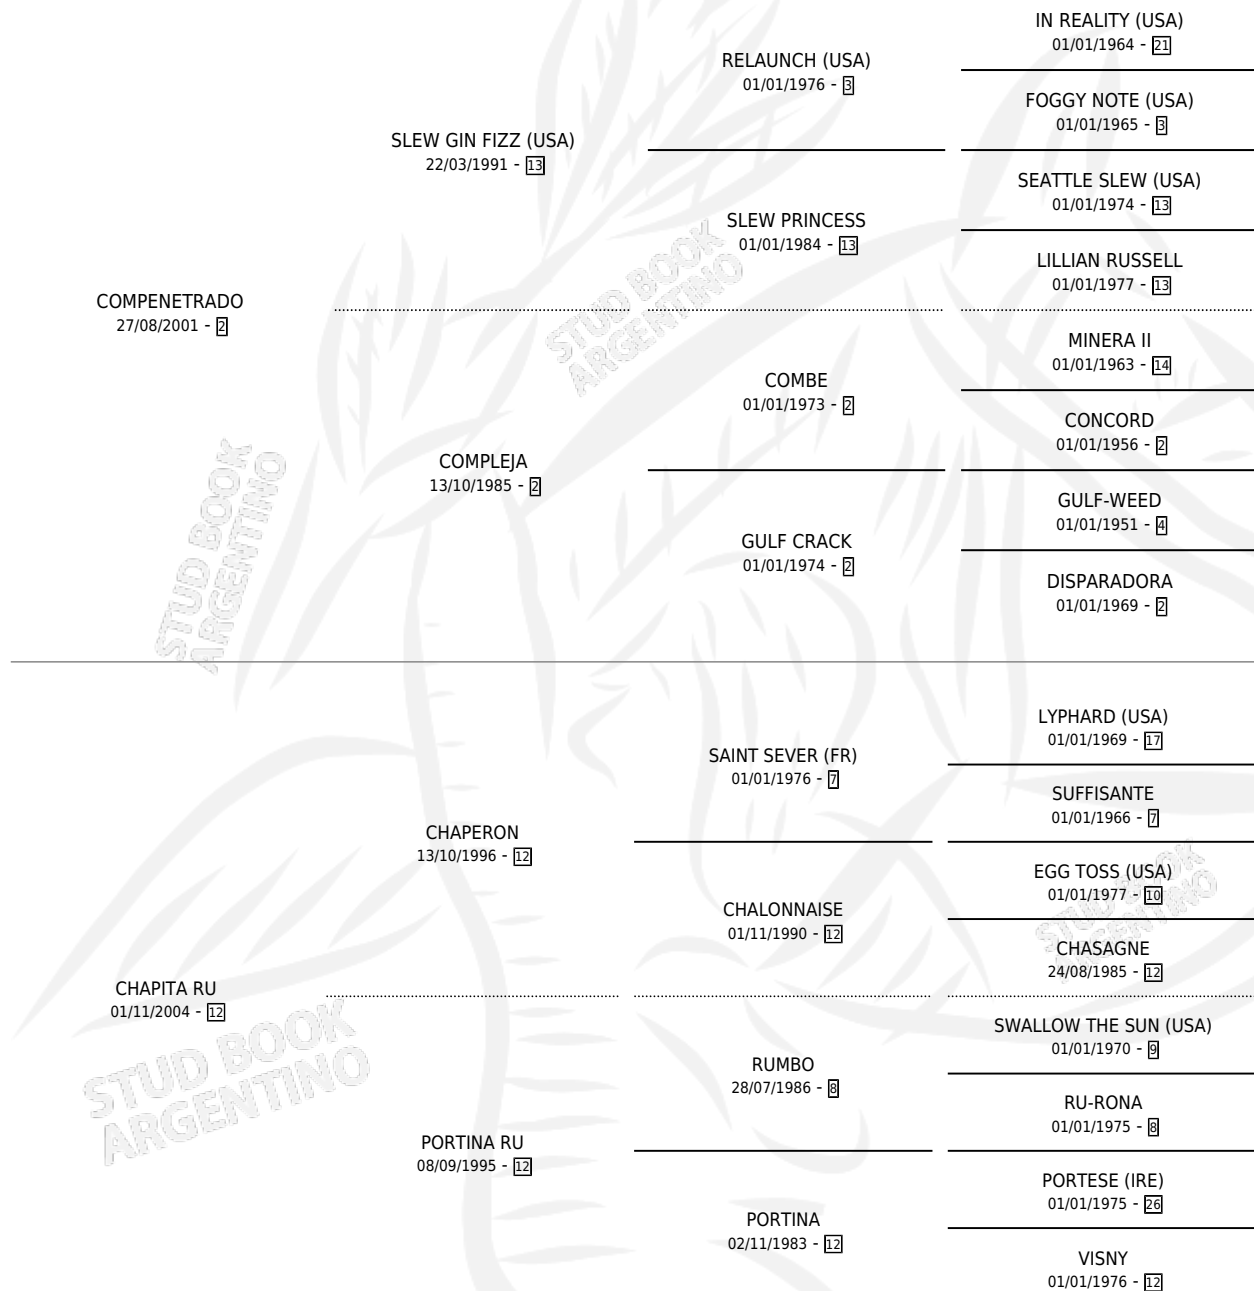

EL COMPETIDOR

por COMPENETRADO y CHAPITA RU por CHAPERON

Argentina · Macho · Tordillo · SP · 04/11/2010
Familia 12-d · Volumen 40

ESTADO

TIPIFICACIÓN SANGUÍNEA	X
TIPIFICACIÓN POR ADN	✓
PASAPORTE	X
IDENTIFICACIÓN POR MICROCHIP	✓
REPRODUCTOR	X

Lugar de nacimiento: Noemel

Criador: Aguirre Francisco

PEDIGREE