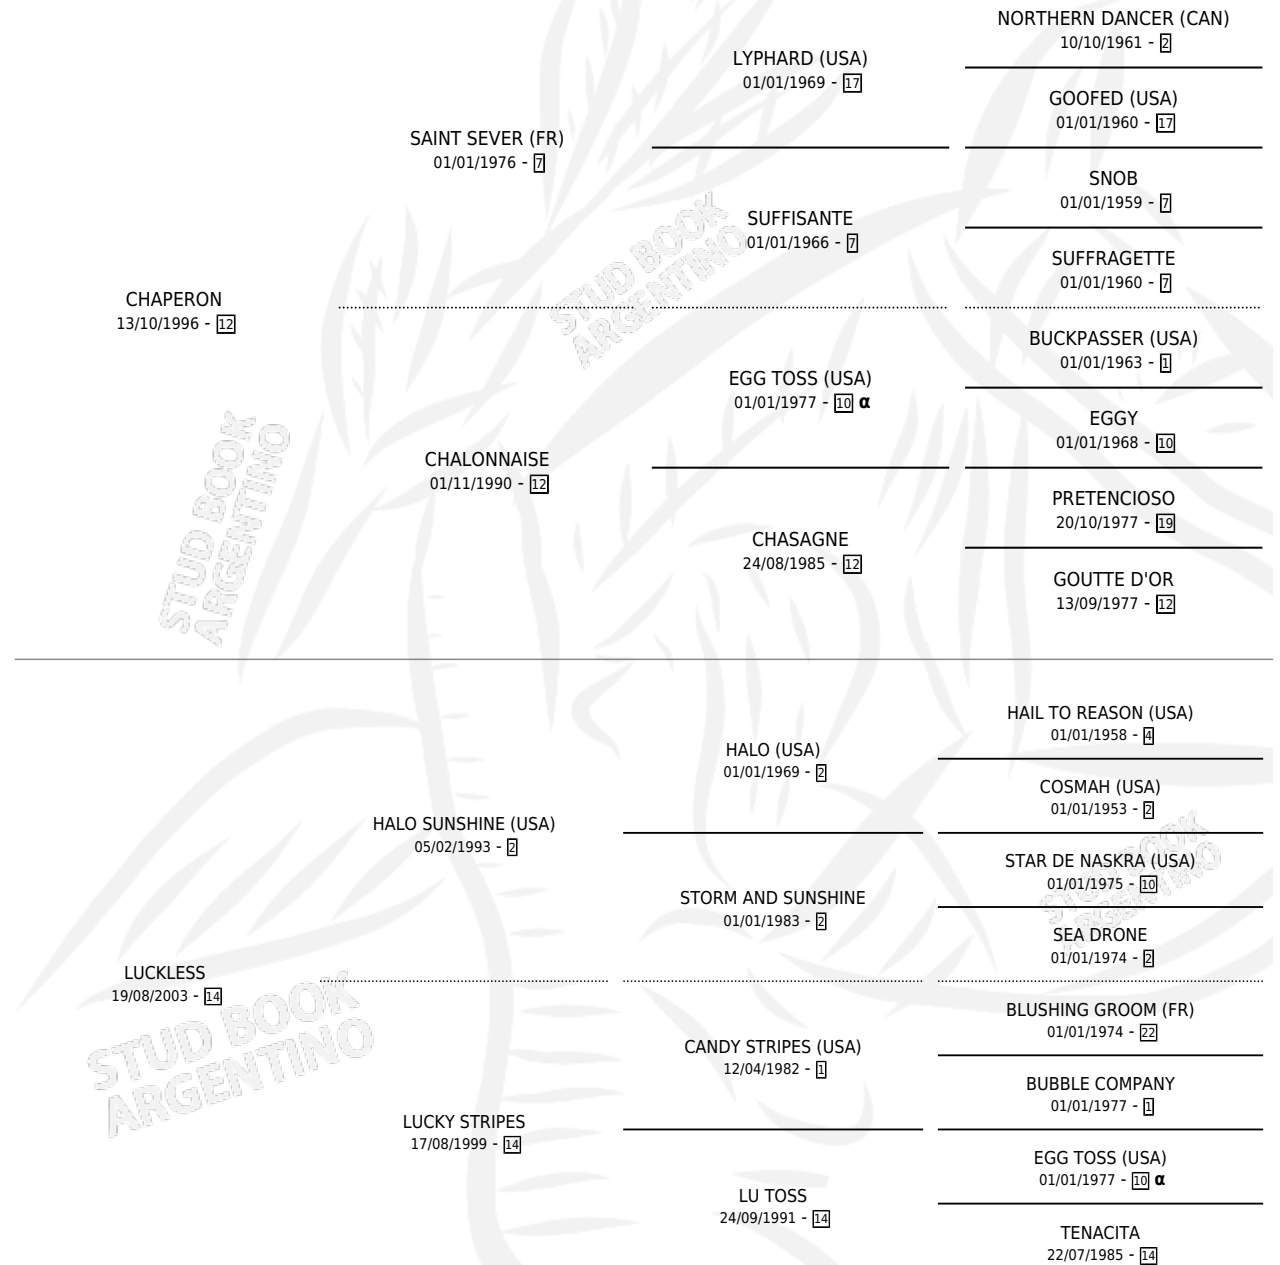

HALO CHAP

por CHAPERON y LUCKLESS por HALO SUNSHINE (USA)

Argentina · Macho · Zaino · SP · 30/11/2010
Familia 14-a · Volumen 40

ESTADO

TIPIFICACIÓN SANGUÍNEA	X
TIPIFICACIÓN POR ADN	✓
PASAPORTE	✓
IDENTIFICACIÓN POR MICROCHIP	✓
REPRODUCTOR	X

Lugar de nacimiento: Noemel

Criador: Noemel

PEDIGREE

INBREEDING : α

CAMPAÑA

Solo carreras oficiales de Argentina

POR EDAD

EDAD	CC	1°	2°	3°	4°	5°	NP	CLC	CLG	CLCG1	CLGG1	IMPORTE	GANANCIA / CC
3 AÑOS	1	0	0	0	0	0	1	0	0	0	0	\$0	\$0
TOTALES	1	0	0	0	0	0	1	0	0	0	0	\$0	\$0
%		0.0%	0.0%	0.0%	0.0%	0.0%	100%	0.0%	0.0%	0.0%	0.0%		