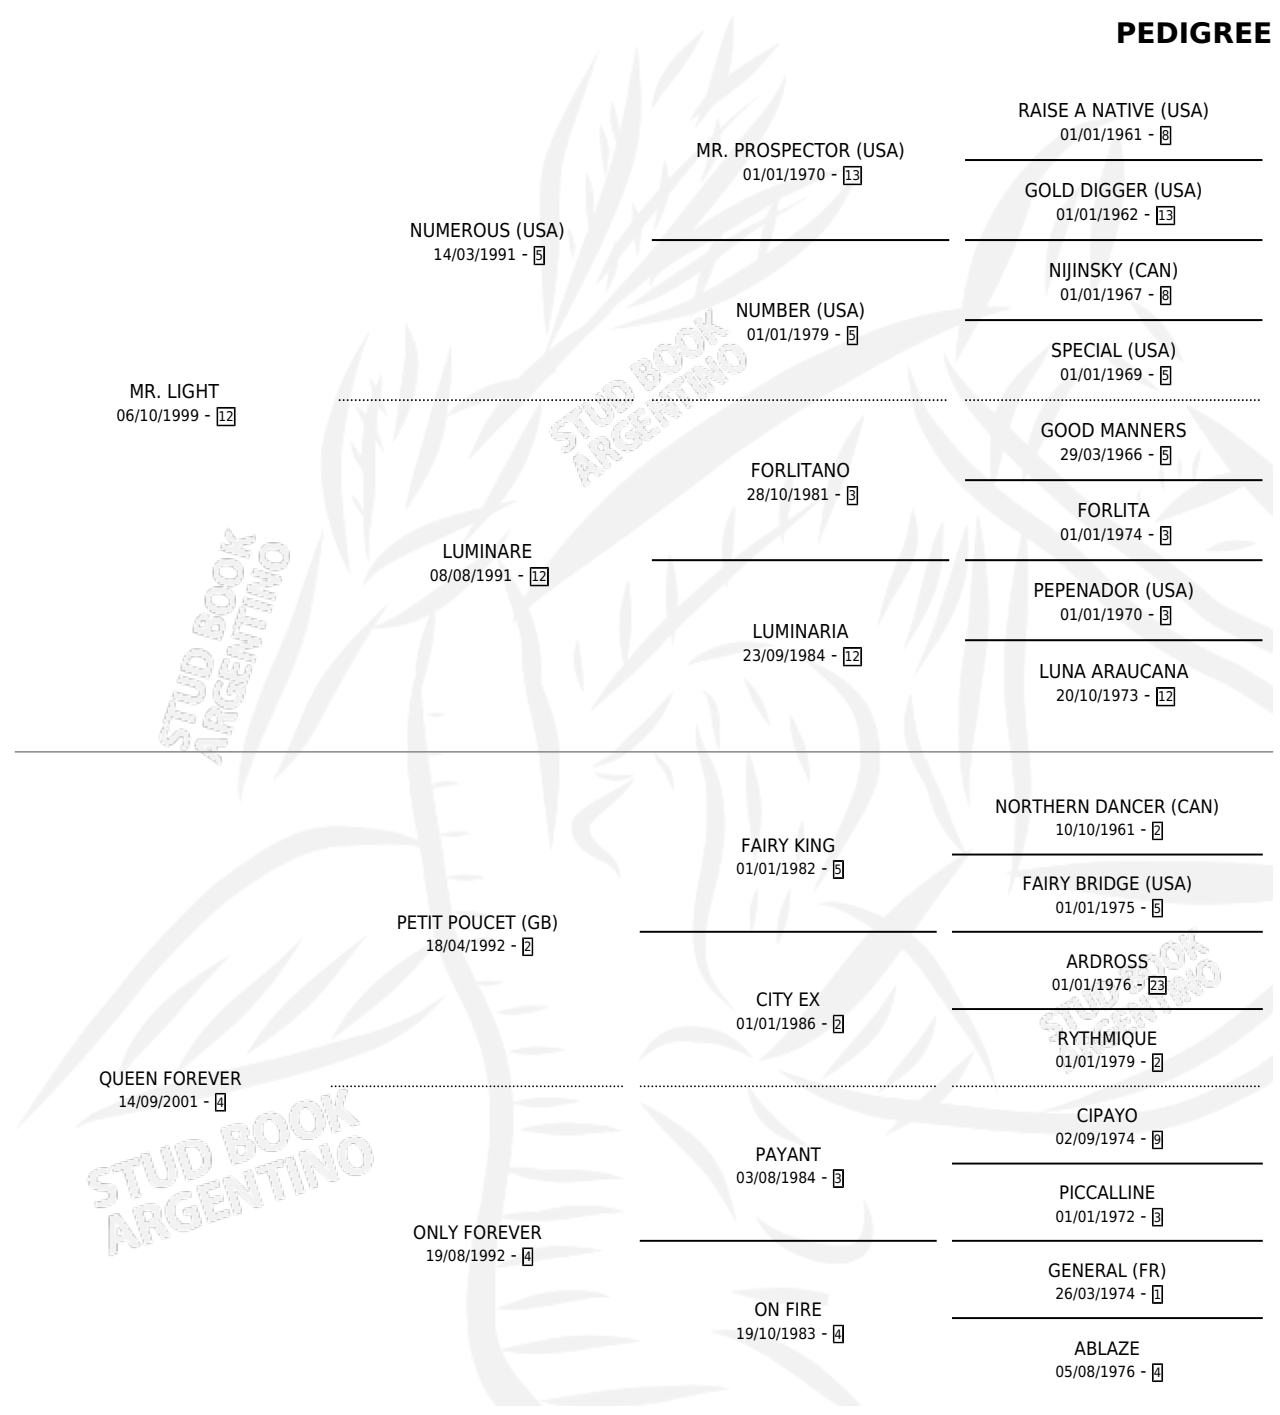

OJO DE GATO

por MR. LIGHT y QUEEN FOREVER por PETIT POU CET
(GB)

Argentina · Macho · Alazan · SP · 14/09/2010
Familia 4-c · Volumen 40

ESTADO

TIPIFICACIÓN SANGUÍNEA	X
TIPIFICACIÓN POR ADN	✓
PASAPORTE	✓
IDENTIFICACIÓN POR MICROCHIP	✓
REPRODUCTOR	X

Lugar de nacimiento: Quitilipi
Criador: El Turf

PEDIGREE