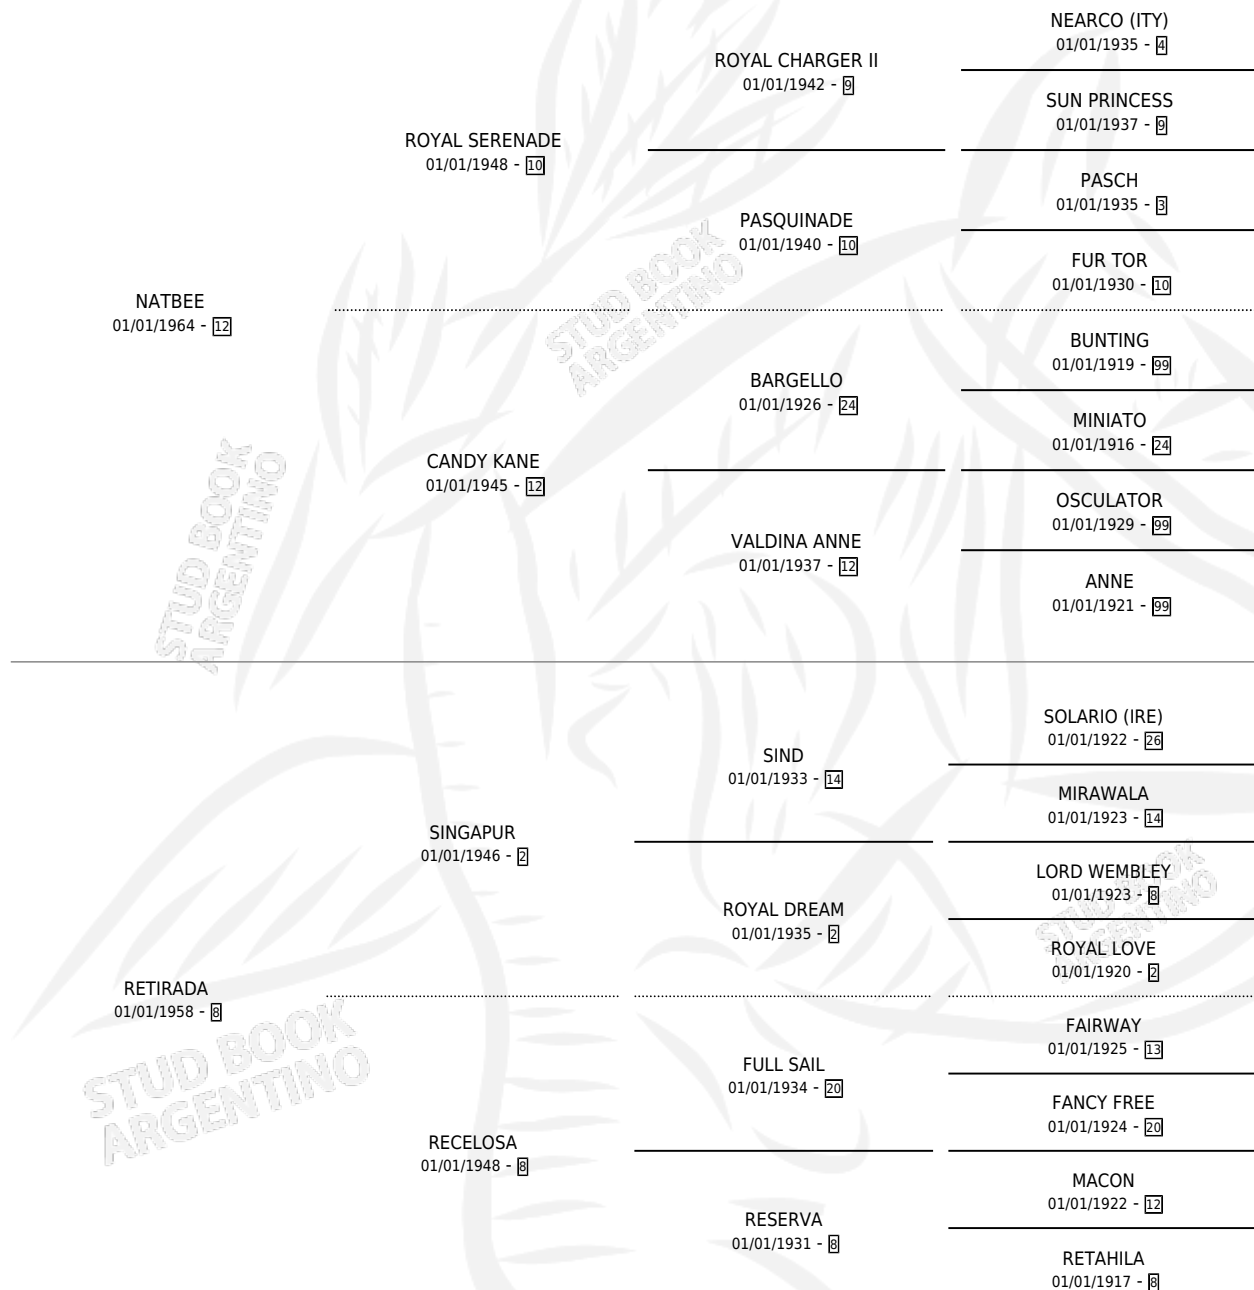

RUMBOSA

por NATBEE y RETIRADA por SINGAPUR

Argentina · Hembra · Zaino Negro · SP · 01/01/1976
Familia 8-k · Volumen 29

ESTADO

TIPIFICACIÓN SANGUÍNEA	X
TIPIFICACIÓN POR ADN	X
PASAPORTE	X
IDENTIFICACIÓN POR MICROCHIP	X
REPRODUCTOR	X

Lugar de nacimiento: Campo particular

Criador: Sin dato

~

HIJOS

	MACHOS	HEMBRAS
1 NACIERON	0	1

SIN ACTUACIONES

PEDIGREE