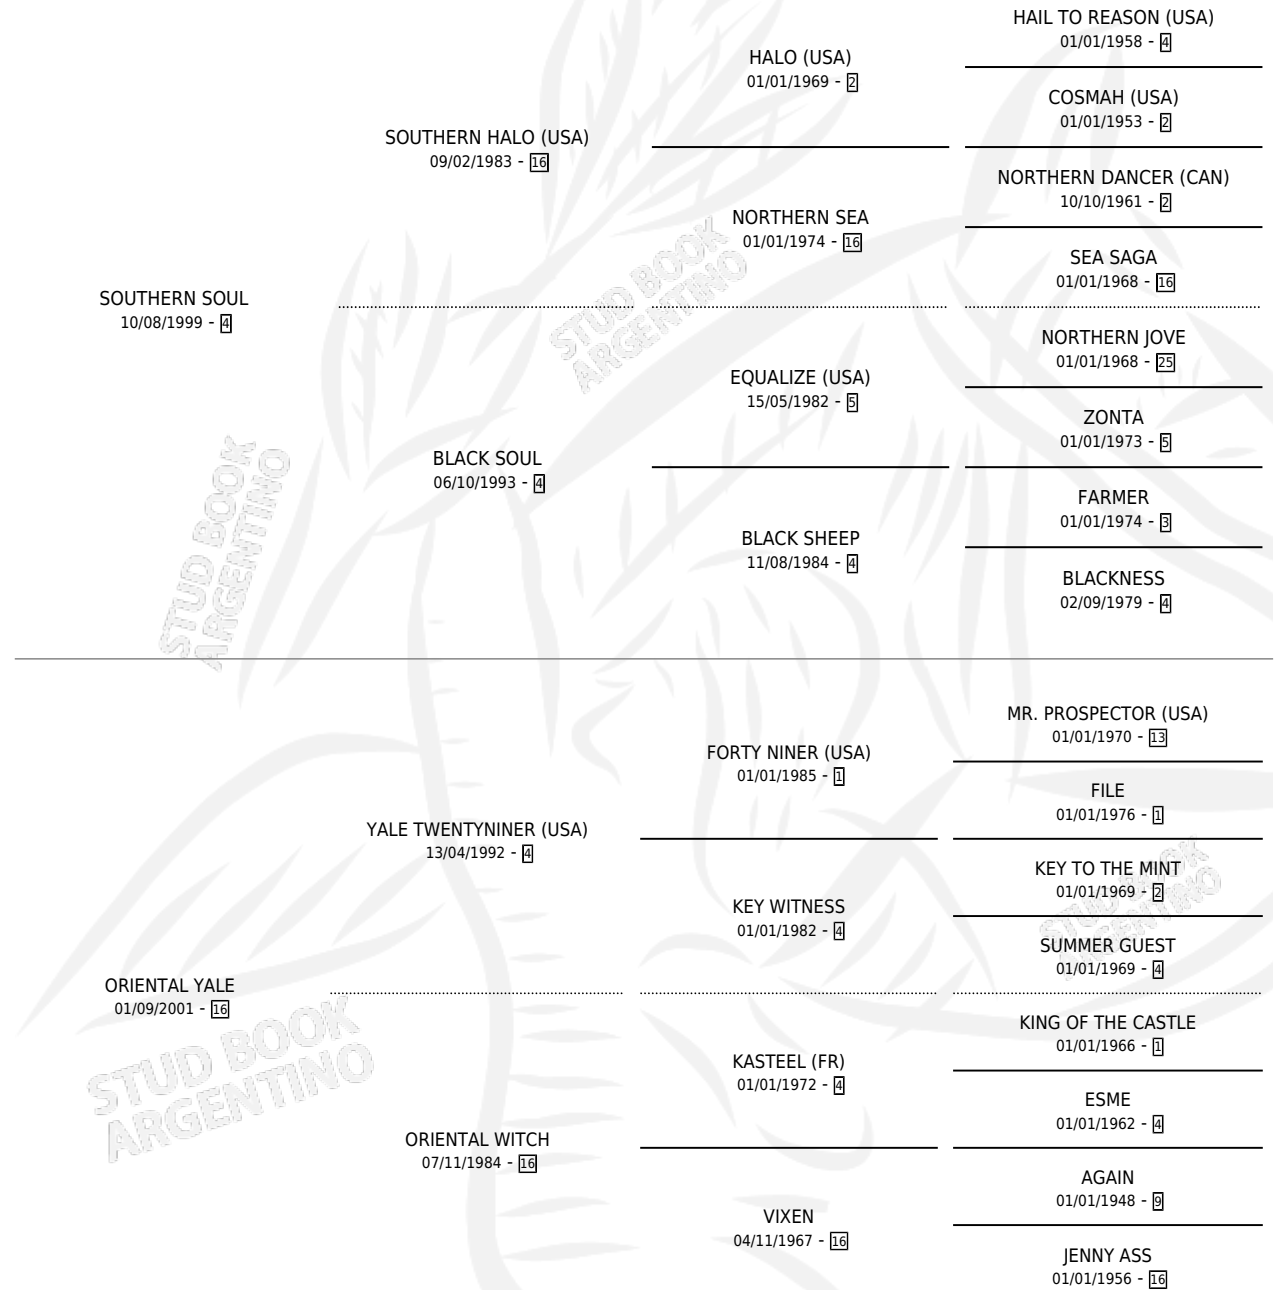

ARGENTINA SOUL

por SOUTHERN SOUL y ORIENTAL YALE por YALE TWENTYNINER (USA)

Argentina · Hembra · Zaino · SP · 04/11/2010
Familia 16-d · Volumen 40

ESTADO

TIPIFICACIÓN SANGUÍNEA	X
TIPIFICACIÓN POR ADN	✓
PASAPORTE	X
IDENTIFICACIÓN POR MICROCHIP	✓
REPRODUCTOR	X

Lugar de nacimiento: La Reina
Criador: La Reina

PEDIGREE

ARGENTINA SOUL

Datos oficiales del Stud Book Argentino

Documento generado el 14/05/2026

studbook.org.ar