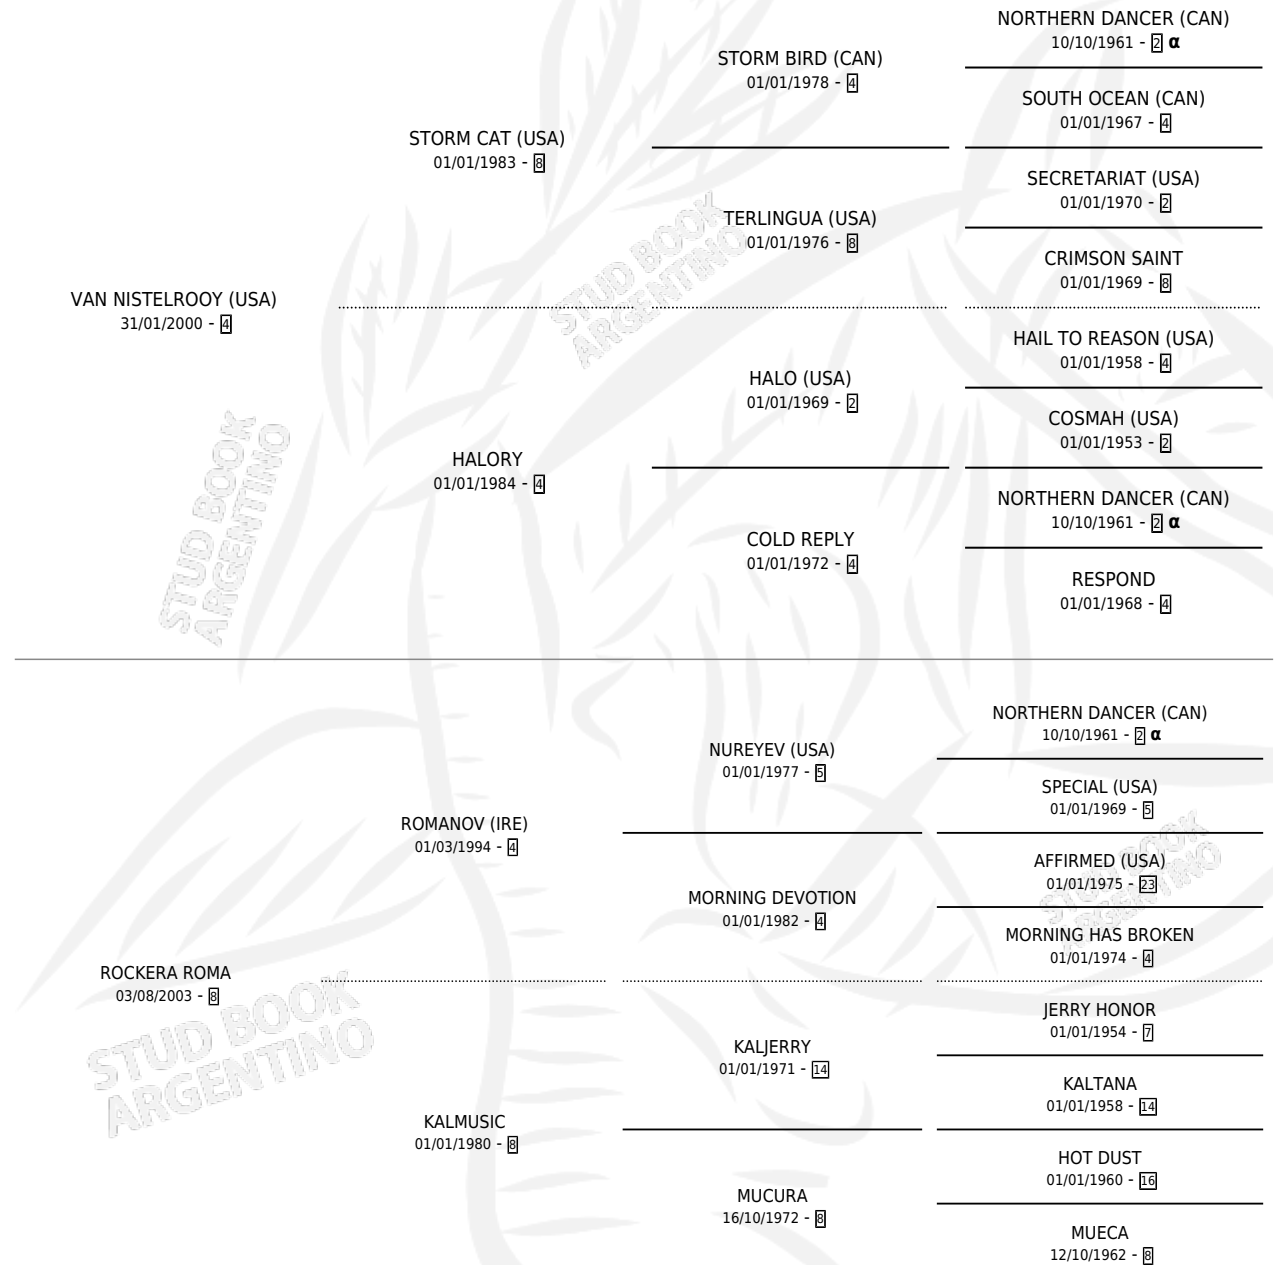

ROCKERO VAN

por VAN NISTELROOY (USA) y ROCKERA ROMA por ROMANOV (IRE)

Argentina · Macho · Tordillo · SP · 06/11/2010
Familia 8-f · Volumen 40

ESTADO

TIPIFICACIÓN SANGUÍNEA	X
TIPIFICACIÓN POR ADN	✓
PASAPORTE	✓
IDENTIFICACIÓN POR MICROCHIP	✓
REPRODUCTOR	X

Lugar de nacimiento: Firmamento

Criador: Firmamento

PEDIGREE

INBREEDING : α

CAMPAÑA

Solo carreras oficiales de Argentina

POR EDAD

EDAD	CC	1°	2°	3°	4°	5°	NP	CLC	CLG	CLCG1	CLGG1	IMPORTE	GANANCIA / CC
2 AÑOS	1	0	0	1	0	0	0	0	0	0	0	\$11,040	\$11,040
3 AÑOS	6	1	0	0	1	2	2	0	0	0	0	\$48,540	\$8,090
TOTALES	7	1	0	1	1	2	2	0	0	0	0	\$59,580	\$8,511
%		14.3%	0.0%	14.3%	14.3%	28.6%	28.6%	0.0%	0.0%	0.0%	0.0%		