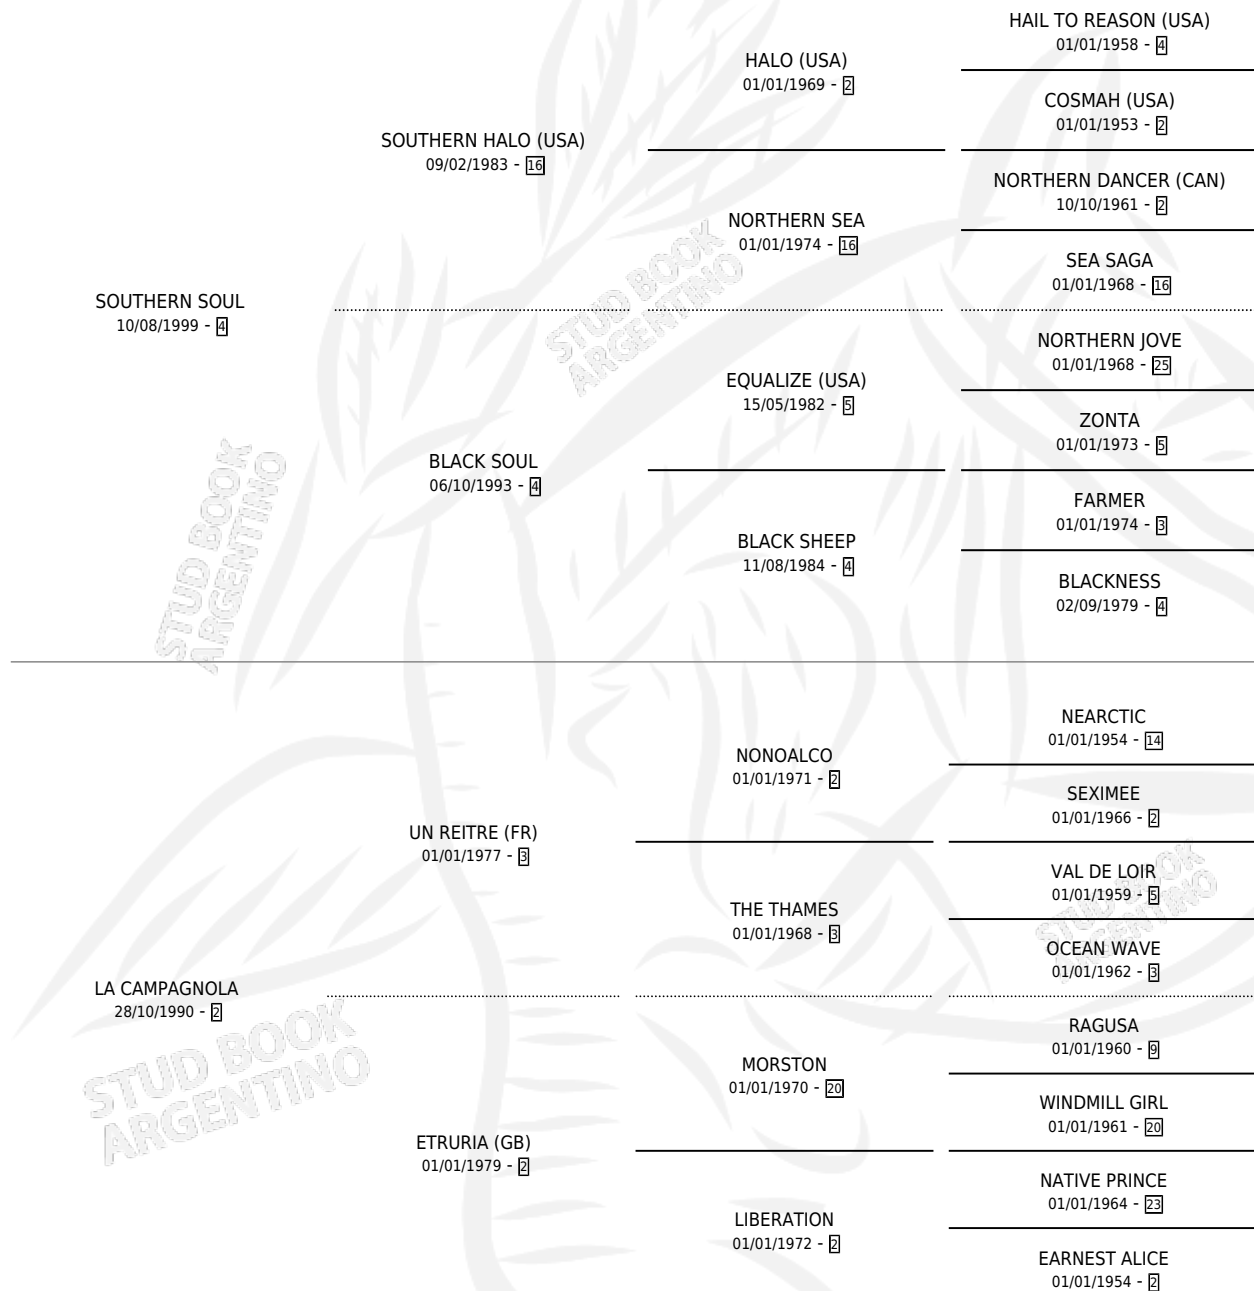

ETRURIA SOUL

por SOUTHERN SOUL y LA CAMPAGNOLA por UN REITRE (FR)

Argentina · Hembra · Alazan · SP · 23/09/2010
Familia 2-e · Volumen 40

ESTADO

TIPIFICACIÓN SANGUÍNEA	X
TIPIFICACIÓN POR ADN	✓
PASAPORTE	X
IDENTIFICACIÓN POR MICROCHIP	✓
REPRODUCTOR	X

Lugar de nacimiento: La Reina
Criador: Barry Jose Patricio

PEDIGREE

ETRURIA SOUL

Datos oficiales del Stud Book Argentino

Documento generado el 27/05/2026

studbook.org.ar