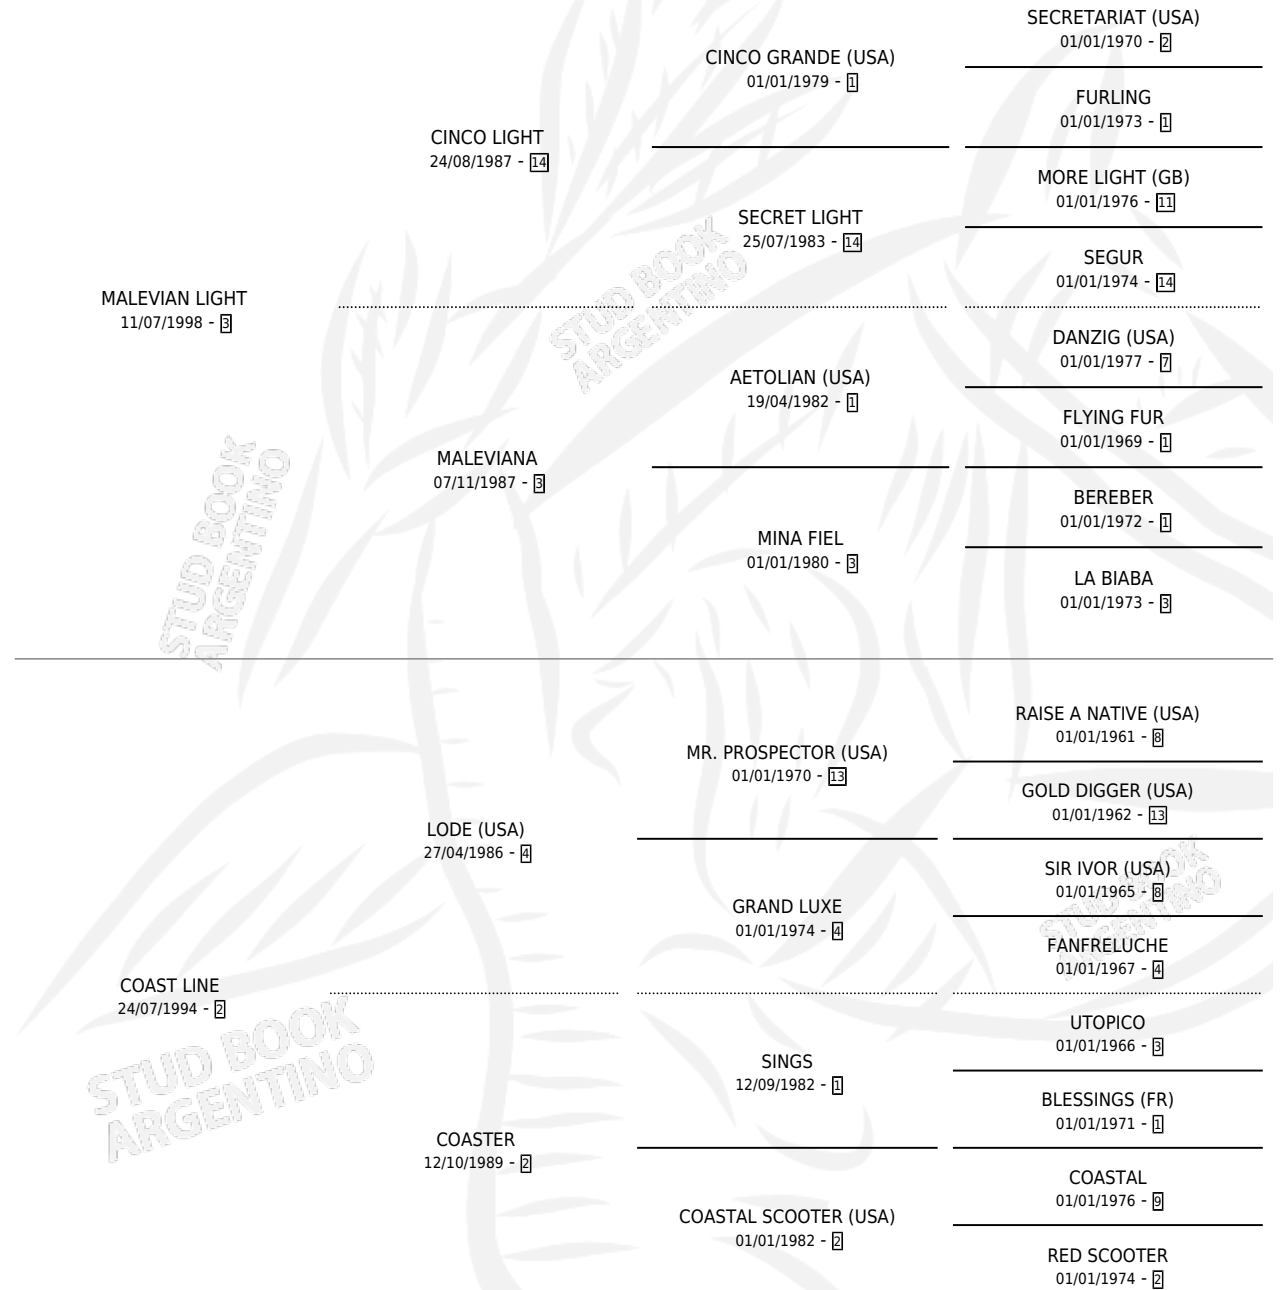

# MALEVA SOFIA

por MALEVIAN LIGHT y COAST LINE por LODE (USA)

Argentina · Hembra · Alazan · SP · 11/11/2010  
Familia 2-f · Volumen 40

## ESTADO

TIPIFICACIÓN SANGUÍNEA	X
TIPIFICACIÓN POR ADN	X
PASAPORTE	X
IDENTIFICACIÓN POR MICROCHIP	X
REPRODUCTOR	X

**Lugar de nacimiento:** La Fija

**Criador:** Indal Sa

## PEDIGREE