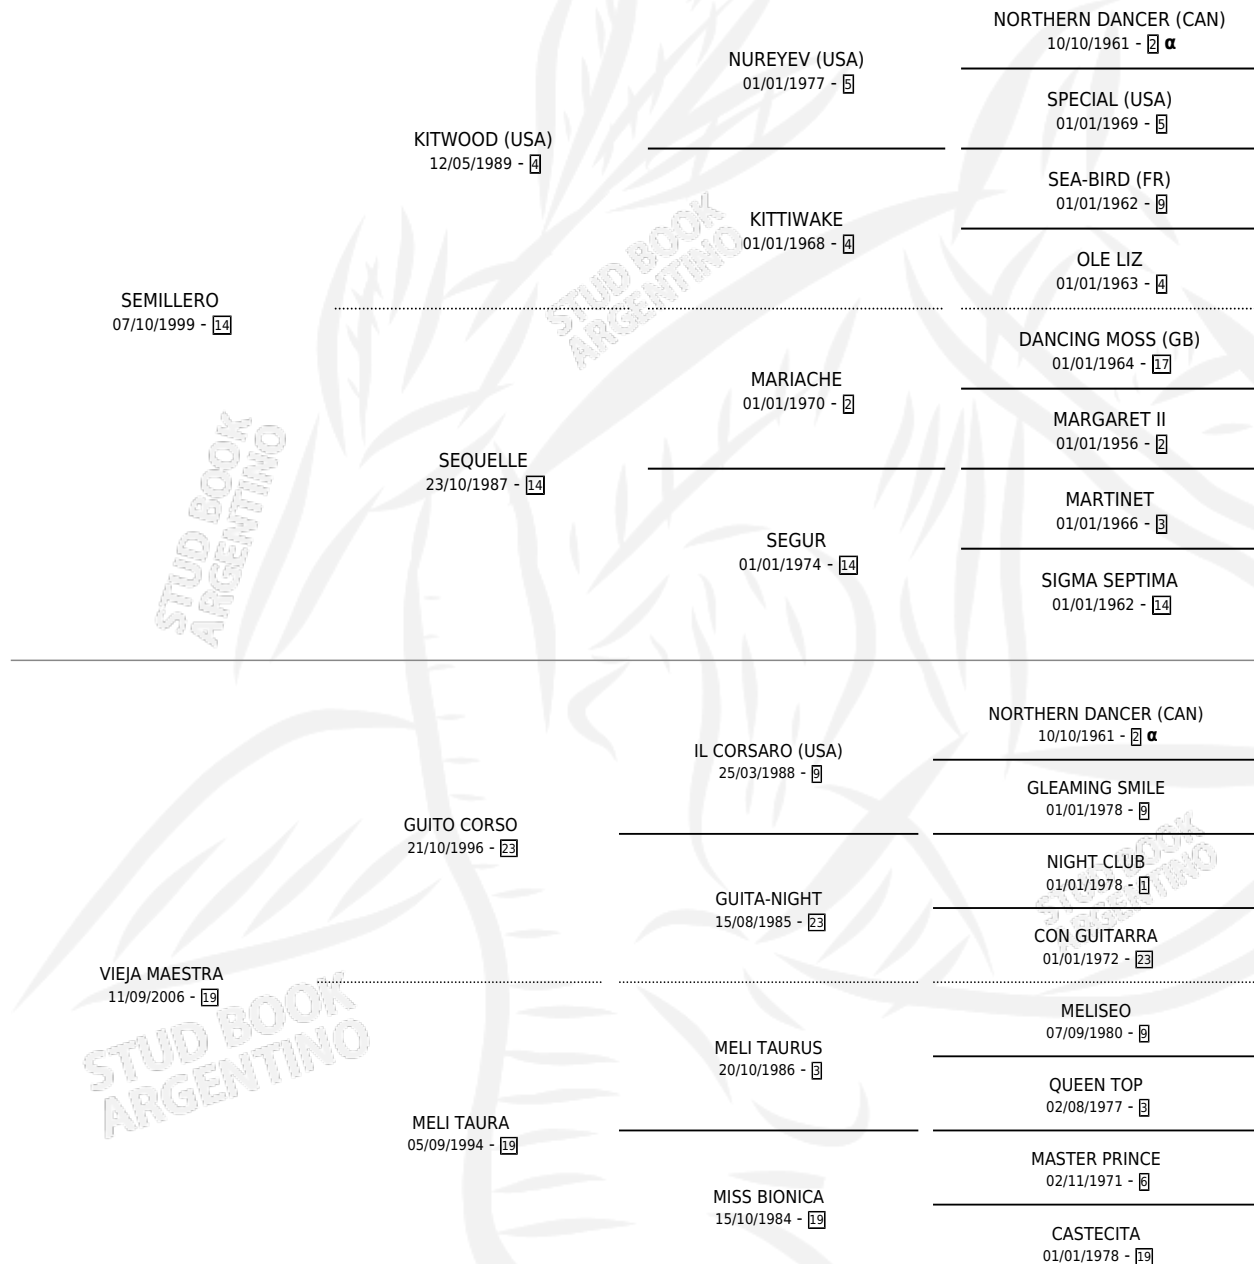

VIEJA ELSA

por SEMILLERO y VIEJA MAESTRA por GUITO CORSO

Argentina · Hembra · Zaino · SP · 09/10/2010
Familia 19-b · Volumen 40

ESTADO

TIPIFICACIÓN SANGUÍNEA	X
TIPIFICACIÓN POR ADN	✓
PASAPORTE	✓
IDENTIFICACIÓN POR MICROCHIP	✓
REPRODUCTOR	✓

Lugar de nacimiento: Viejo Palermo
Criador: Anconetani Elbio Aristides

PEDIGREE

INBREEDING : α

S

mientos 0 / Efectividad 0.00%

PADRILLO	PRODUCTO	CRIADOR	1ER SERVICIO	ÚLTIMO SERVICIO
PERFECT FRIEND	∅		18/10/2016	20/10/2016

VIEJA ELSA

Datos oficiales del Stud Book Argentino

Documento generado el 11/06/2026

studbook.org.ar