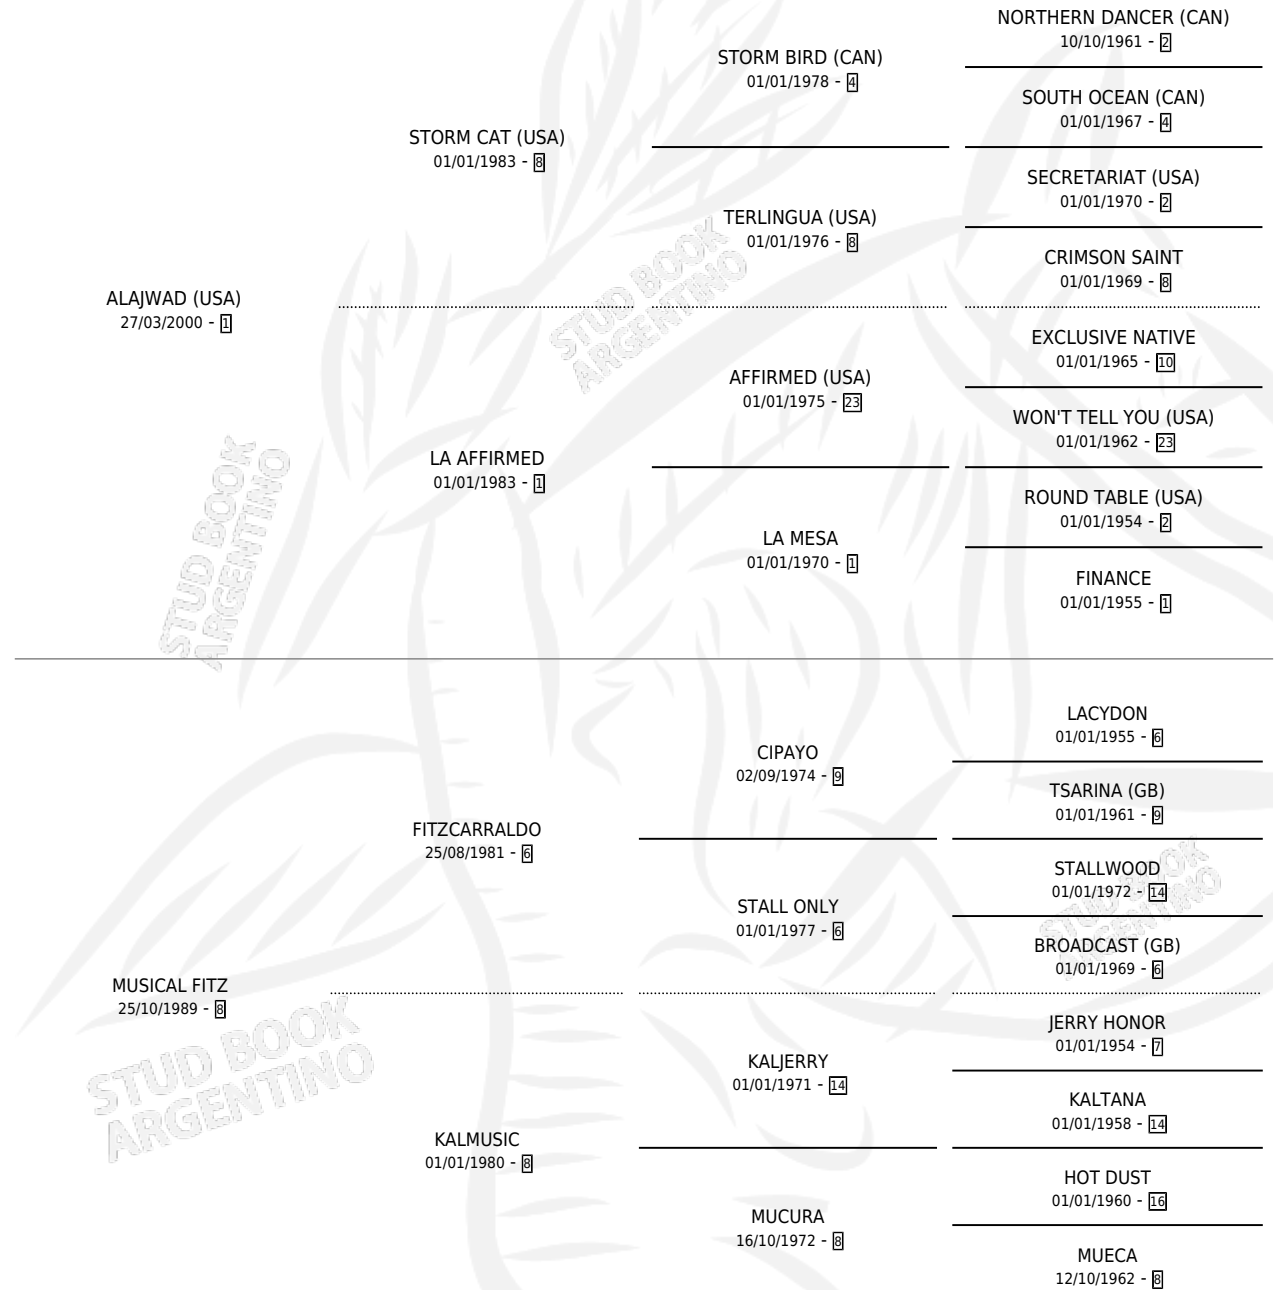

FARAONICA FITZ

por ALAJWAD (USA) y MUSICAL FITZ por FITZCARRALDO

Argentina · Hembra · Tordillo · SP · 31/10/2010
Familia 8-f · Volumen 40

ESTADO

TIPIFICACIÓN SANGUÍNEA	X
TIPIFICACIÓN POR ADN	✓
PASAPORTE	✓
IDENTIFICACIÓN POR MICROCHIP	✓
REPRODUCTOR	X

Lugar de nacimiento: La Tutina

Criador: La Tutina

PEDIGREE

FARAONICA FITZ

Datos oficiales del Stud Book Argentino

Documento generado el 12/05/2026

studbook.org.ar