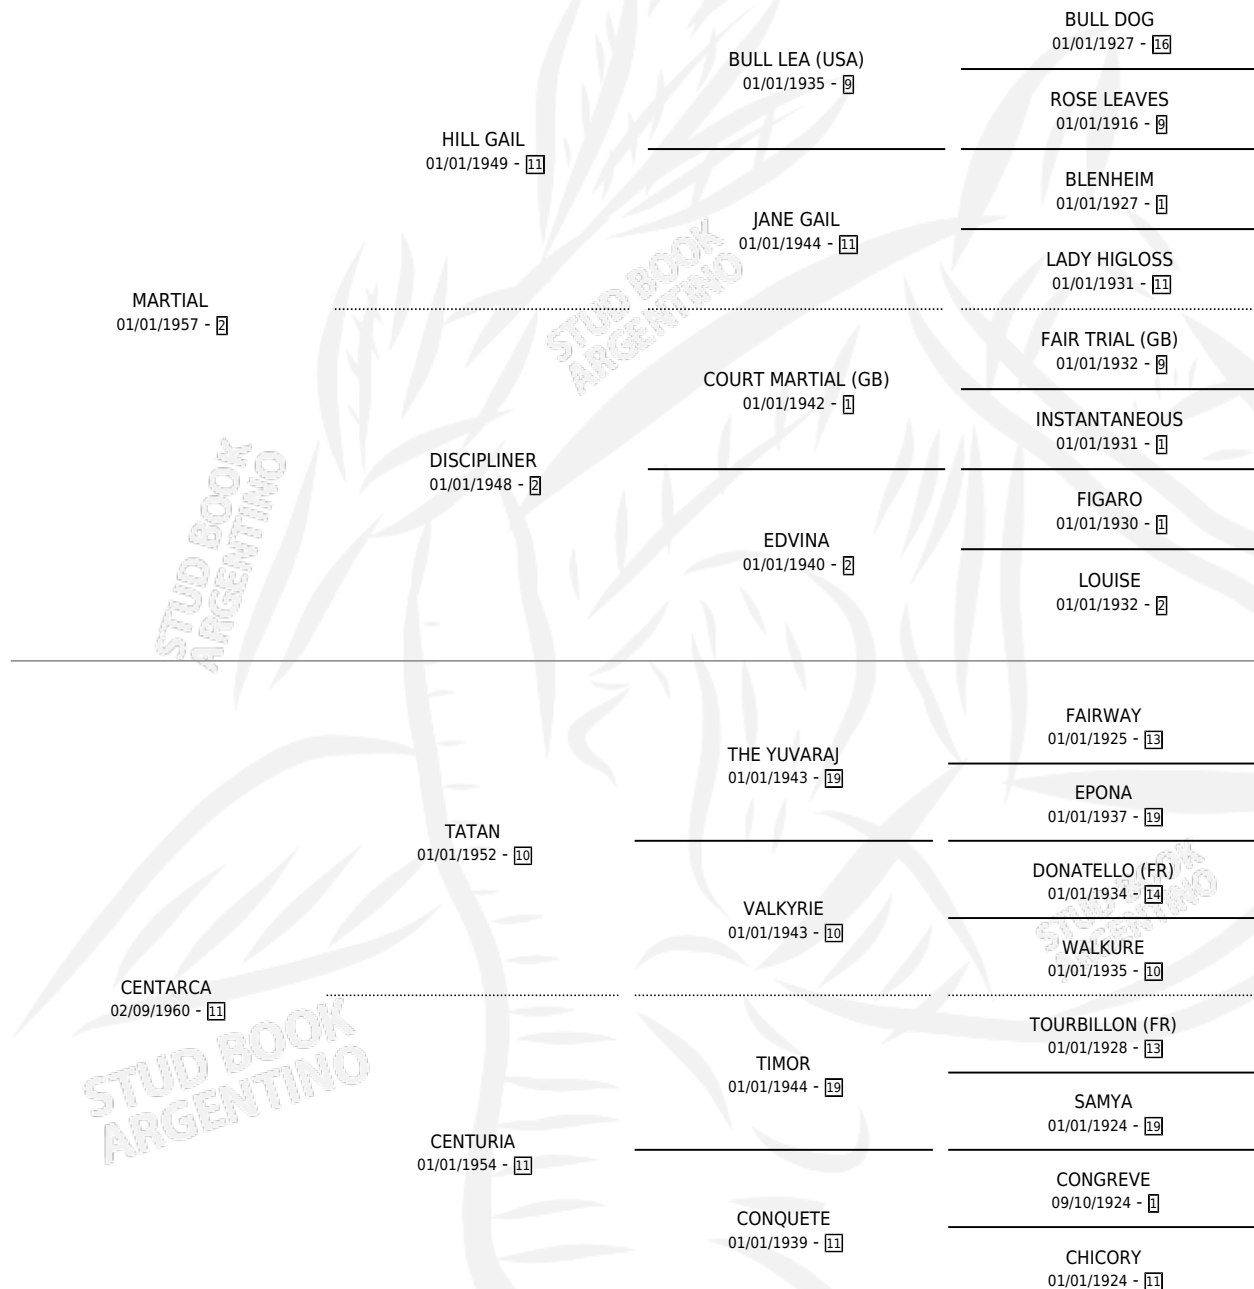

MARISA

por **MARTIAL** y **CENTARCA** por **TATAN**

Argentina · Hembra · Alazan Tostado · SP · 28/07/1976
Familia 11-a · Volumen 29

ESTADO

TIPIFICACIÓN SANGUÍNEA	✓
TIPIFICACIÓN POR ADN	X
PASAPORTE	X
IDENTIFICACIÓN POR MICROCHIP	X
REPRODUCTOR	✓

Lugar de nacimiento: Campo particular

Criador: Sin dato

~

HIJOS

	MACHOS	HEMBRAS
6 NACIERON	3	3
6 CORRIERON	3	3
5 GANARON	2	3
0 GANADORES CL	0 GANADORES GR	0 GANADORES G1

PEDIGREE