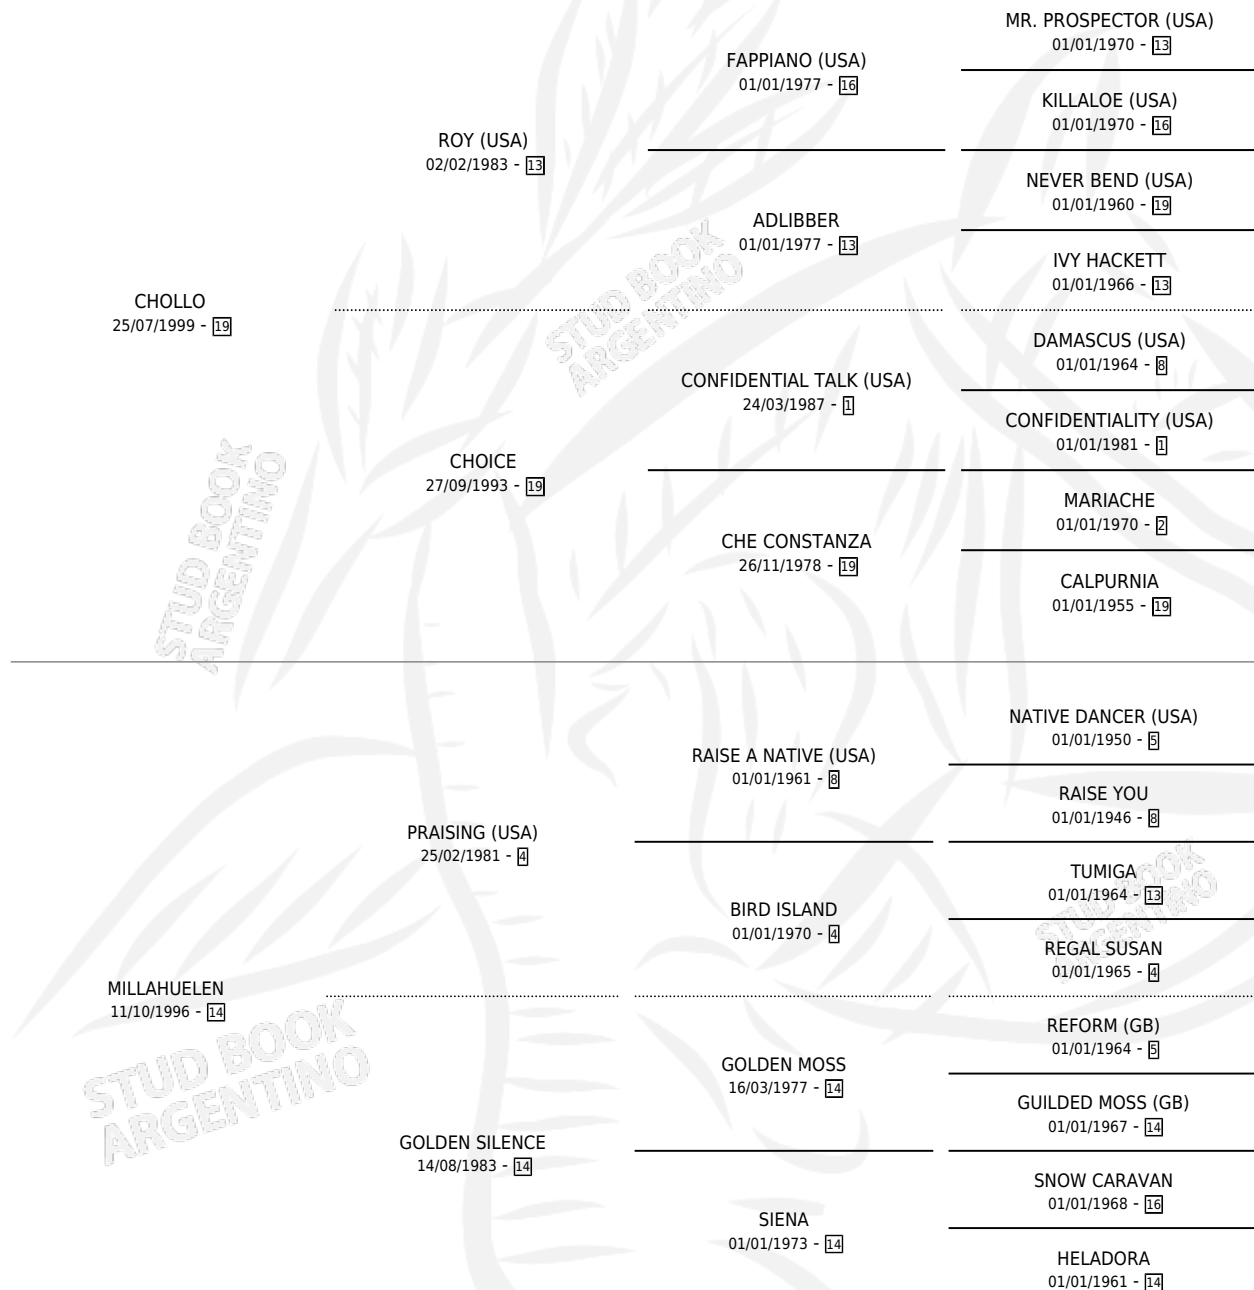

MUY MIMOSHA

por CHOLLO y MILLAHUELEN por PRAISING (USA)

Argentina · Hembra · Zaino · SP · 15/11/2010
Familia 14 · Volumen 40

ESTADO

TIPIFICACIÓN SANGUÍNEA	X
TIPIFICACIÓN POR ADN	✓
PASAPORTE	✓
IDENTIFICACIÓN POR MICROCHIP	✓
REPRODUCTOR	✓

Lugar de nacimiento: Resistire
Criador: Lofiego Ricardo Pascual

PEDIGREE

CAMPAÑA

Solo carreras oficiales de Argentina

POR EDAD

EDAD	CC	1°	2°	3°	4°	5°	NP	CLC	CLG	CLCG1	CLGG1	IMPORTE	GANANCIA / CC
4 AÑOS	2	0	0	0	0	0	2	0	0	0	0	\$0	\$0
TOTALES	2	0	0	0	0	0	2	0	0	0	0	\$0	\$0
%		0.0%	0.0%	0.0%	0.0%	0.0%	100%	0.0%	0.0%	0.0%	0.0%		