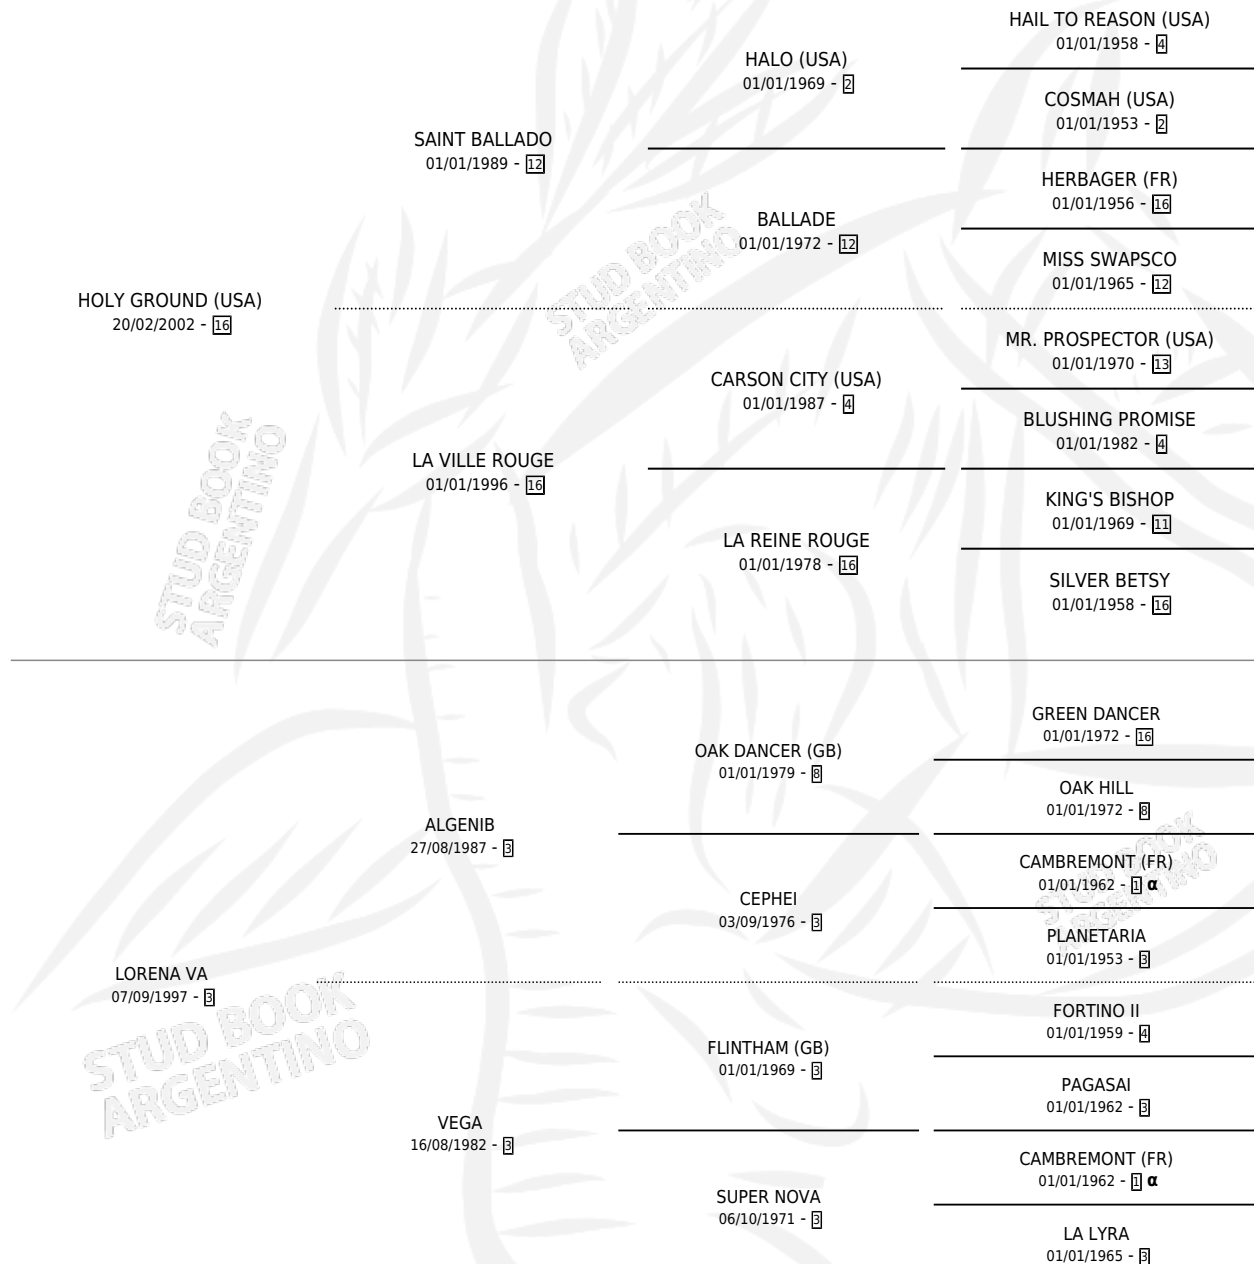

LETHAL HOLY

por **HOLY GROUND (USA)** y **LORENA VA** por **ALGENIB**

Argentina · Hembra · Zaino · SP · 13/11/2010
Familia 3-o · Volumen 40

ESTADO

TIPIFICACIÓN SANGUÍNEA	X
TIPIFICACIÓN POR ADN	✓
PASAPORTE	✓
IDENTIFICACIÓN POR MICROCHIP	✓
REPRODUCTOR	✓

Lugar de nacimiento: Cumeneyen

Criador: Cumeneyen

~

HIJOS

	MACHOS	HEMBRAS
6 NACIERON	3	3
2 CORRIERON	2	0
2 GANARON	2	0
0 GANADORES CL	0 GANADORES GR	0 GANADORES G1

PEDIGREE

INBREEDING : α