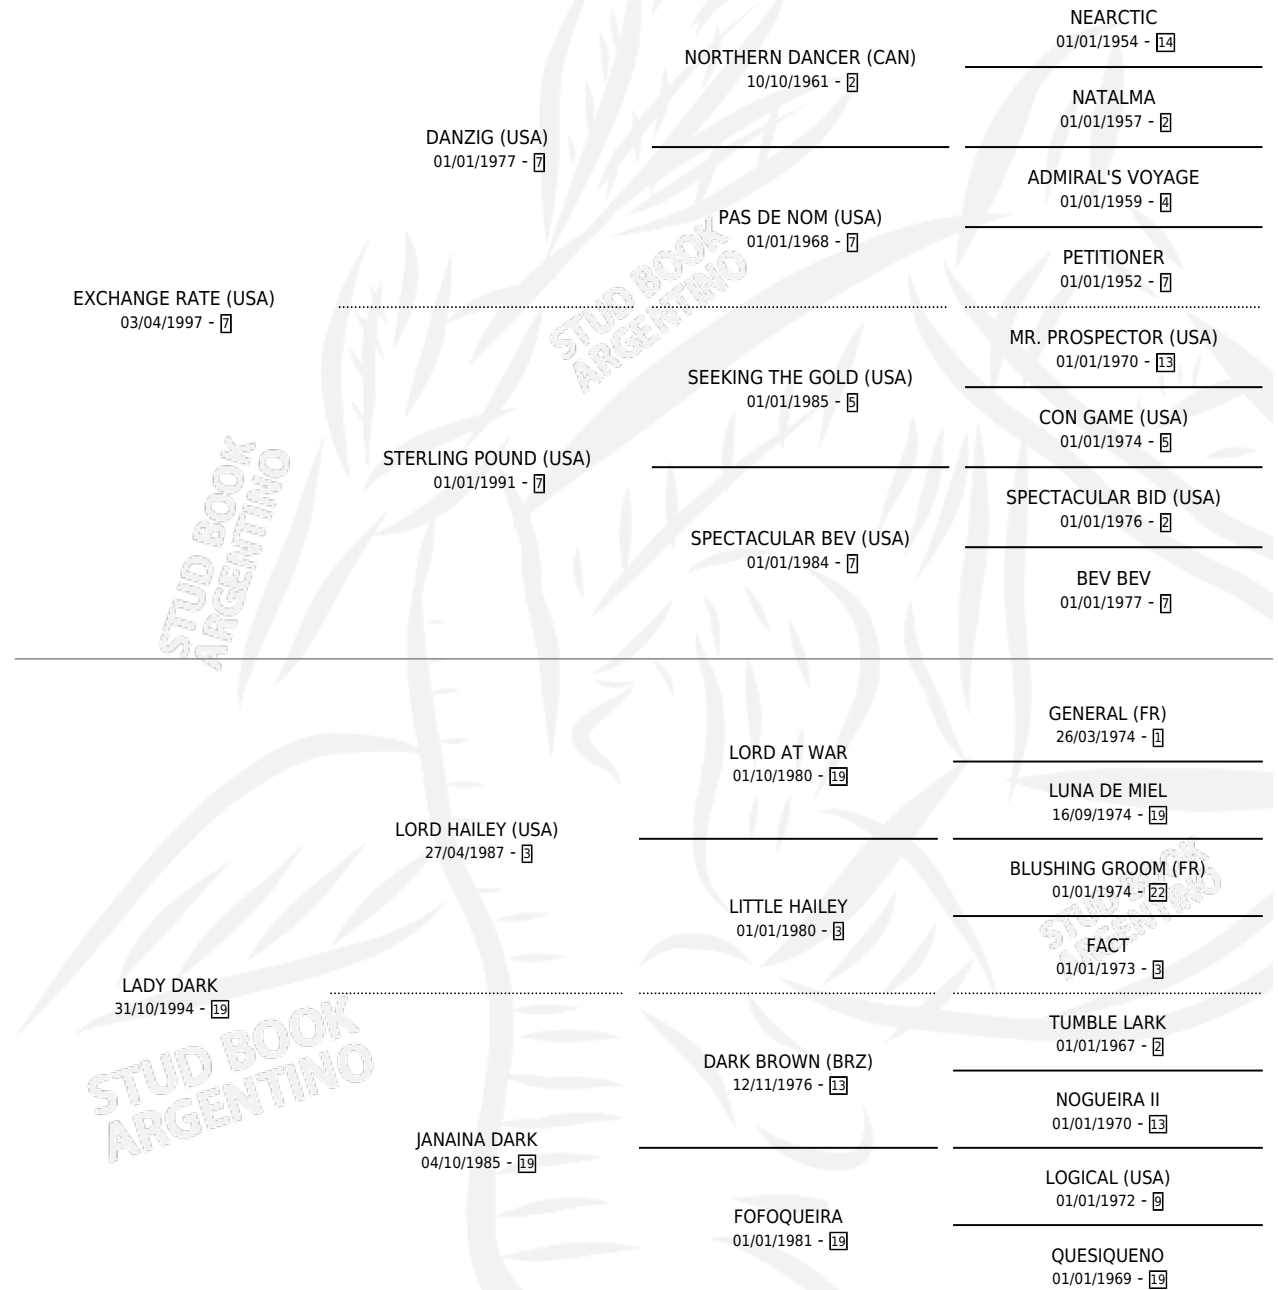

LUTTERAL

por EXCHANGE RATE (USA) y LADY DARK por LORD HAILEY (USA)

Argentina · Macho · Zaino · SP · 29/09/2010
Familia 19-c · Volumen 40

ESTADO

TIPIFICACIÓN SANGUÍNEA	X
TIPIFICACIÓN POR ADN	X
PASAPORTE	X
IDENTIFICACIÓN POR MICROCHIP	X
REPRODUCTOR	X

Lugar de nacimiento: La Leyenda De Areco
Criador: Sin dato

PEDIGREE

LUTTERAL

Datos oficiales del Stud Book Argentino

Documento generado el 26/04/2026

studbook.org.ar