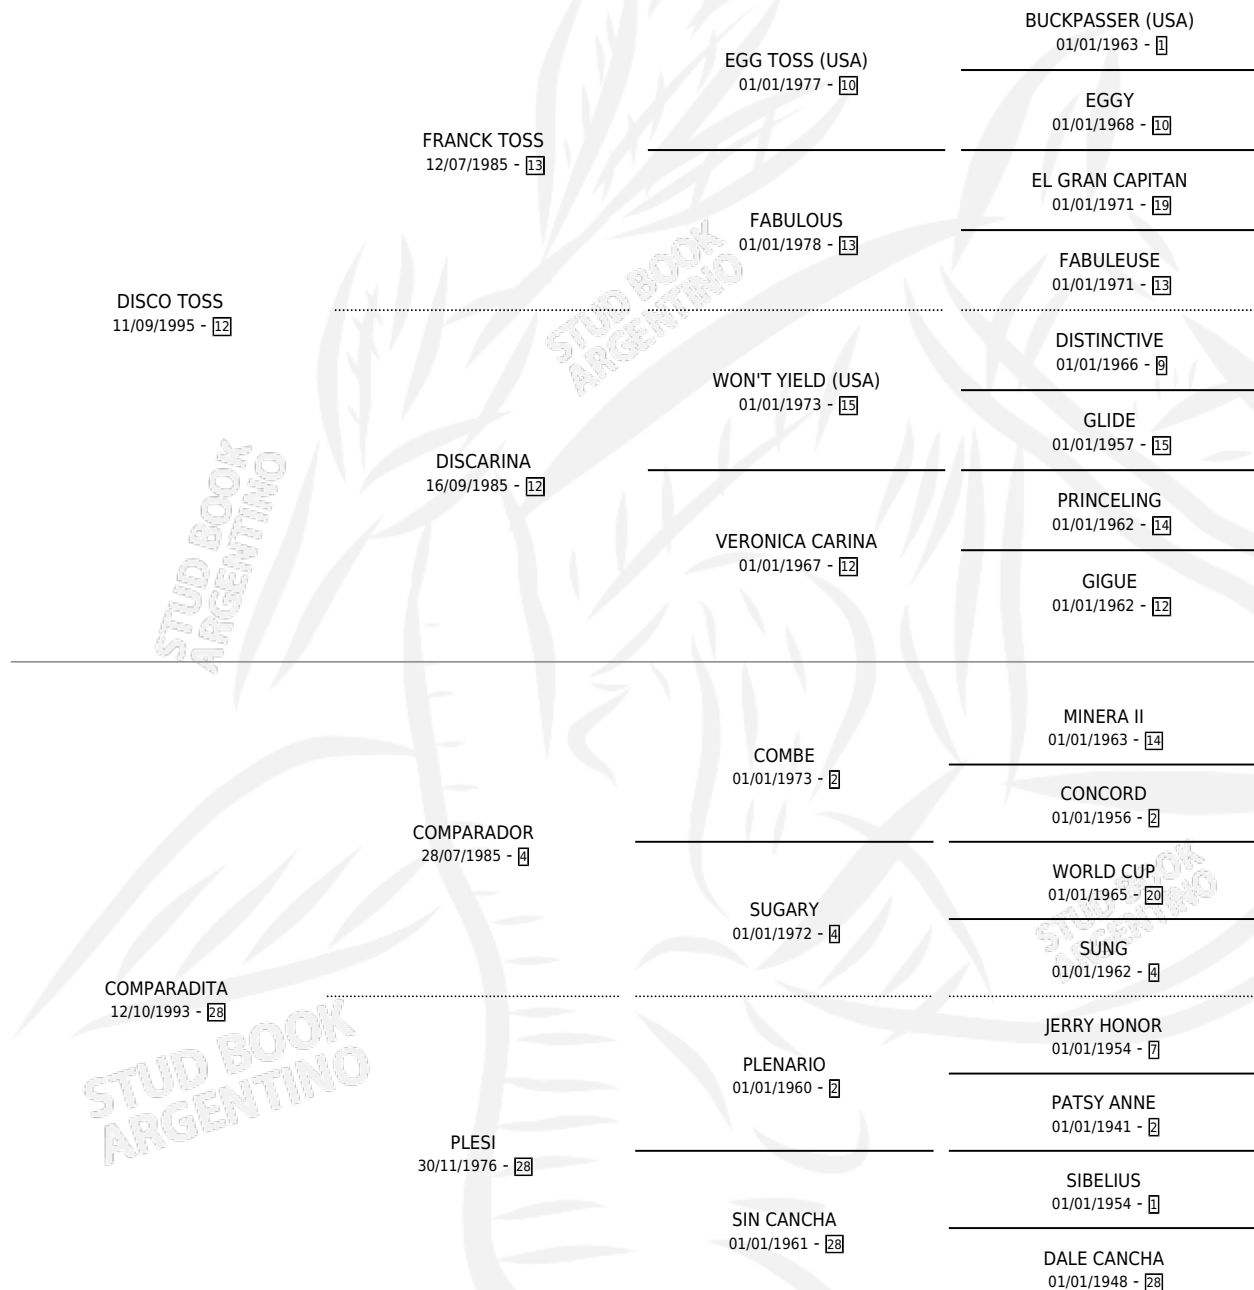

LEON TOSS

por DISCO TOSS y COMPARADITA por COMPARADOR

Argentina · Macho · Zaino · SP · 30/11/2010
Familia 28 · Volumen 40

ESTADO

TIPIFICACIÓN SANGUÍNEA	X
TIPIFICACIÓN POR ADN	X
PASAPORTE	X
IDENTIFICACIÓN POR MICROCHIP	X
REPRODUCTOR	X

Lugar de nacimiento: Doblas

Criador: Doblas

PEDIGREE

LEON TOSS

Datos oficiales del Stud Book Argentino

Documento generado el 05/05/2026

studbook.org.ar