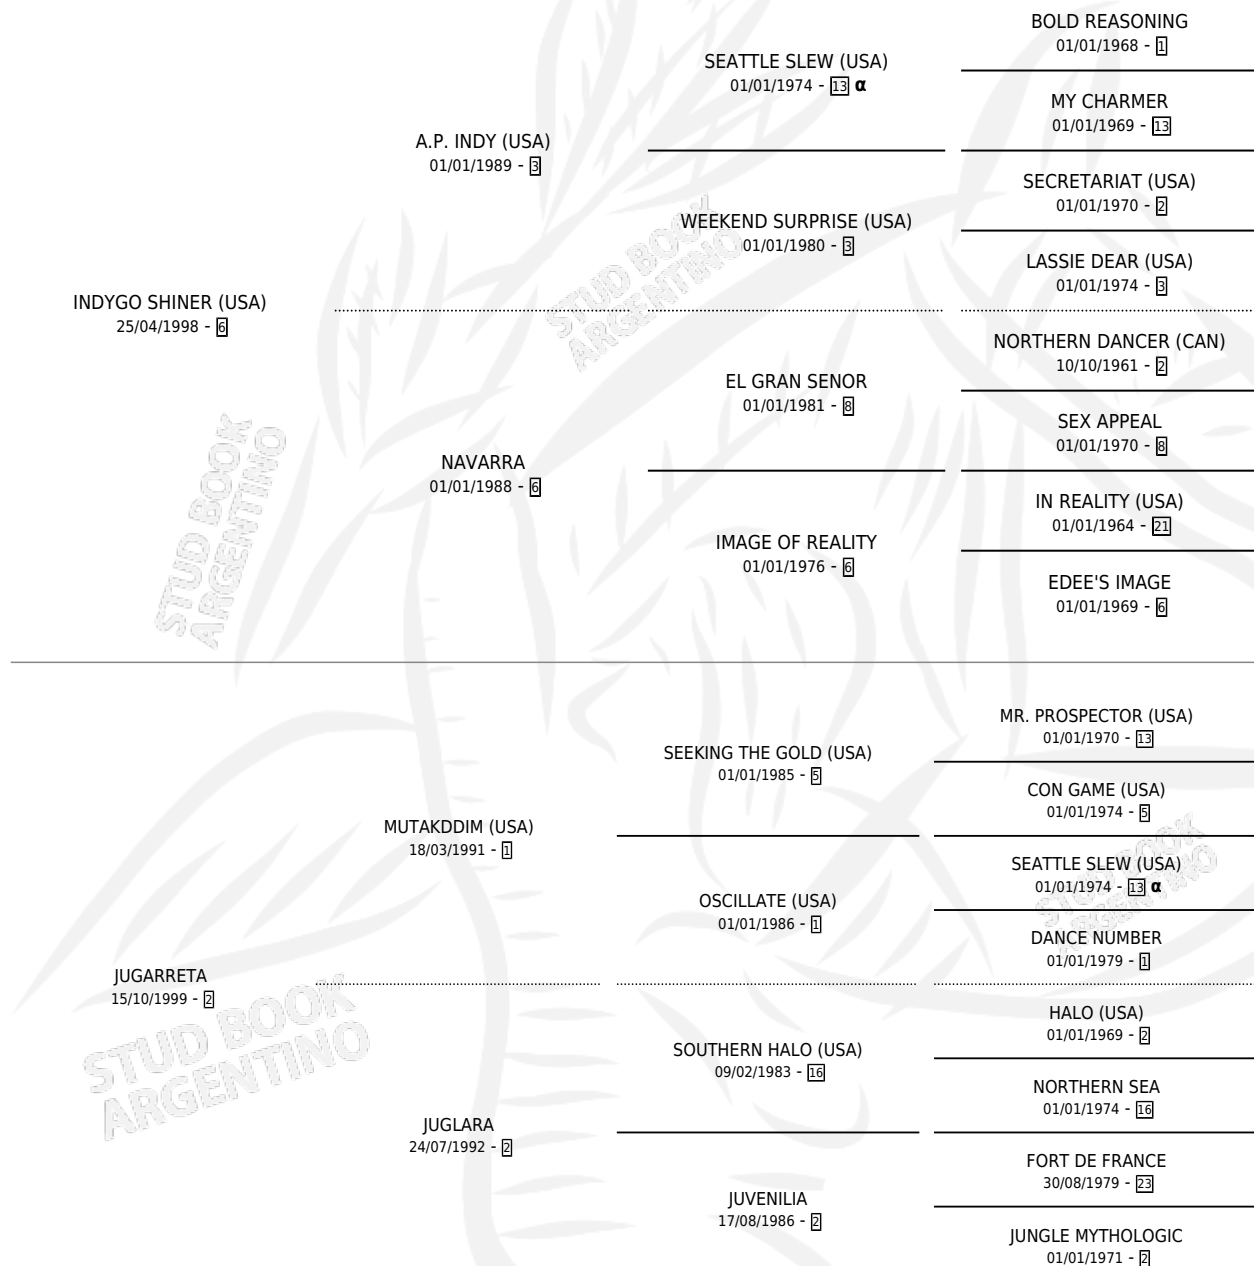

JUGATE CONMIGO

por **INDYGO SHINER (USA)** y **JUGARRETA** por **MUTAKDDIM (USA)**

Argentina · Macho · Zaino Doradillo · SP · 30/10/2010
Familia 2-g · Volumen 40

ESTADO

TIPIFICACIÓN SANGUÍNEA	X
TIPIFICACIÓN POR ADN	✓
PASAPORTE	✓
IDENTIFICACIÓN POR MICROCHIP	✓
REPRODUCTOR	X

Lugar de nacimiento: La Quebrada
Criador: La Quebrada

PEDIGREE

INBREEDING : α

CAMPAÑA

Solo carreras oficiales de Argentina

POR EDAD

EDAD	CC	1°	2°	3°	4°	5°	NP	CLC	CLG	CLCG1	CLGG1	IMPORTE	GANANCIA / CC
4 AÑOS	2	0	0	0	0	0	2	0	0	0	0	\$0	\$0
TOTALES	2	0	0	0	0	0	2	0	0	0	0	\$0	\$0
%		0.0%	0.0%	0.0%	0.0%	0.0%	100%	0.0%	0.0%	0.0%	0.0%		