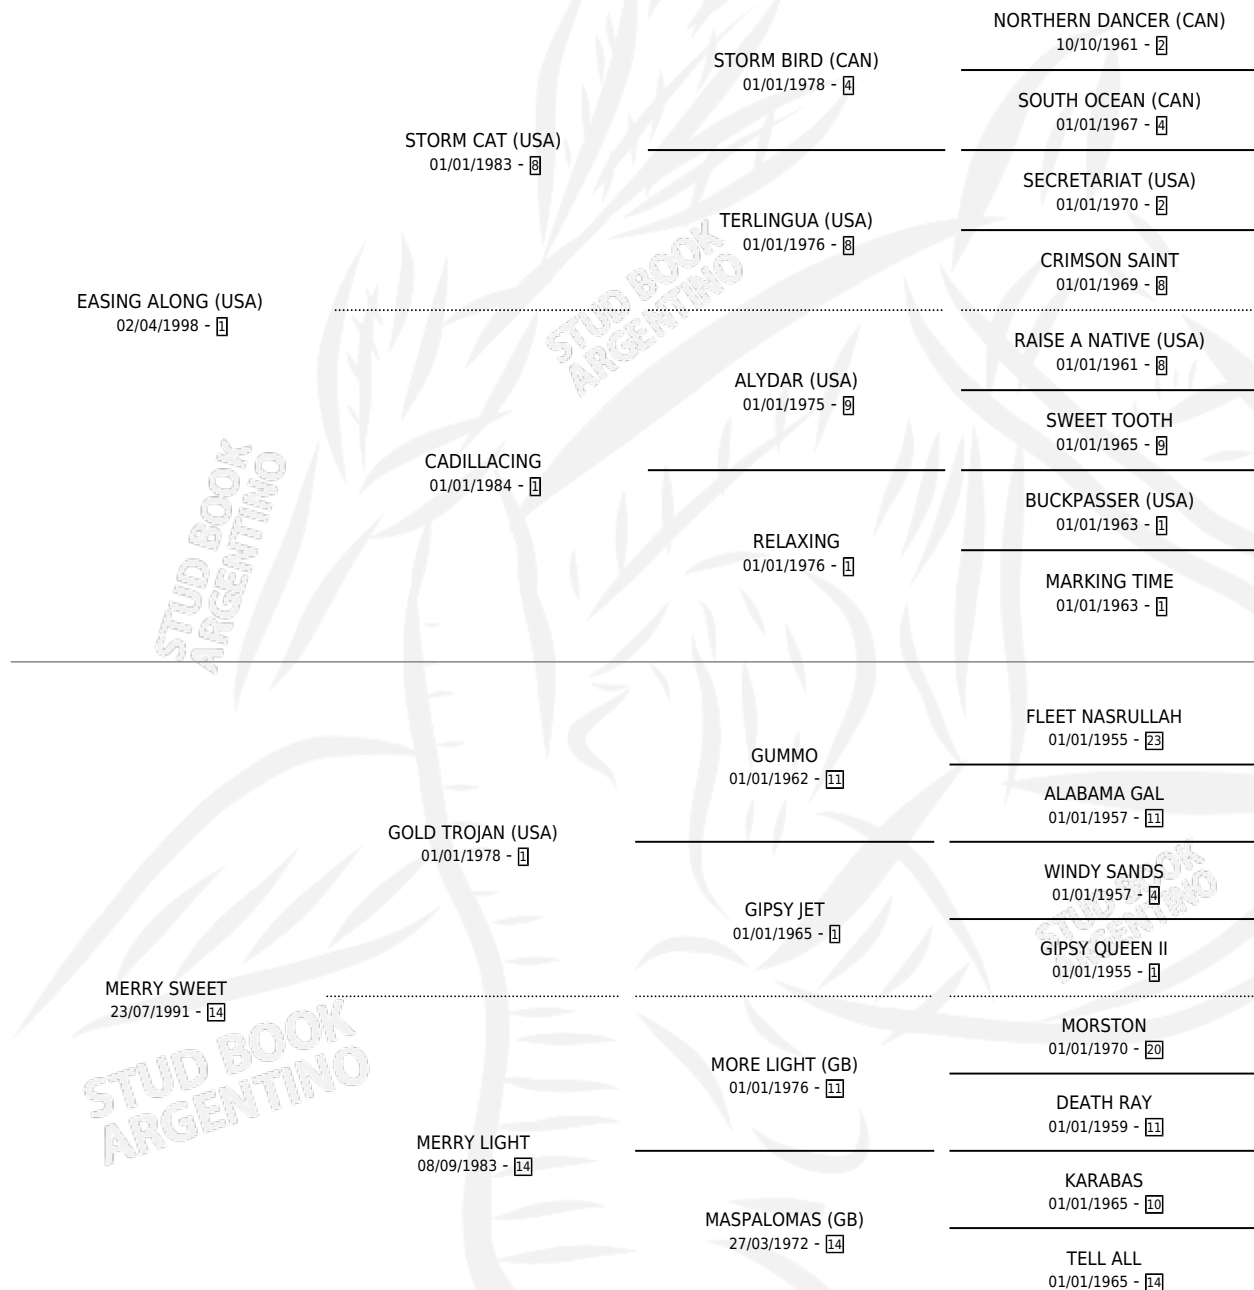

MIGHTY

por **EASING ALONG (USA)** y **MERRY SWEET** por **GOLD TROJAN (USA)**

Argentina · Hembra · Zaino · SP · 04/11/2010
Familia 14-c · Volumen 40

ESTADO

TIPIFICACIÓN SANGUÍNEA	X
TIPIFICACIÓN POR ADN	✓
PASAPORTE	✓
IDENTIFICACIÓN POR MICROCHIP	✓
REPRODUCTOR	✓

Lugar de nacimiento: La Quebrada
Criador: La Quebrada

~

HIJOS

	MACHOS	HEMBRAS
6 NACIERON	4	2
2 CORRIERON	1	1

SIN ACTUACIONES

PEDIGREE