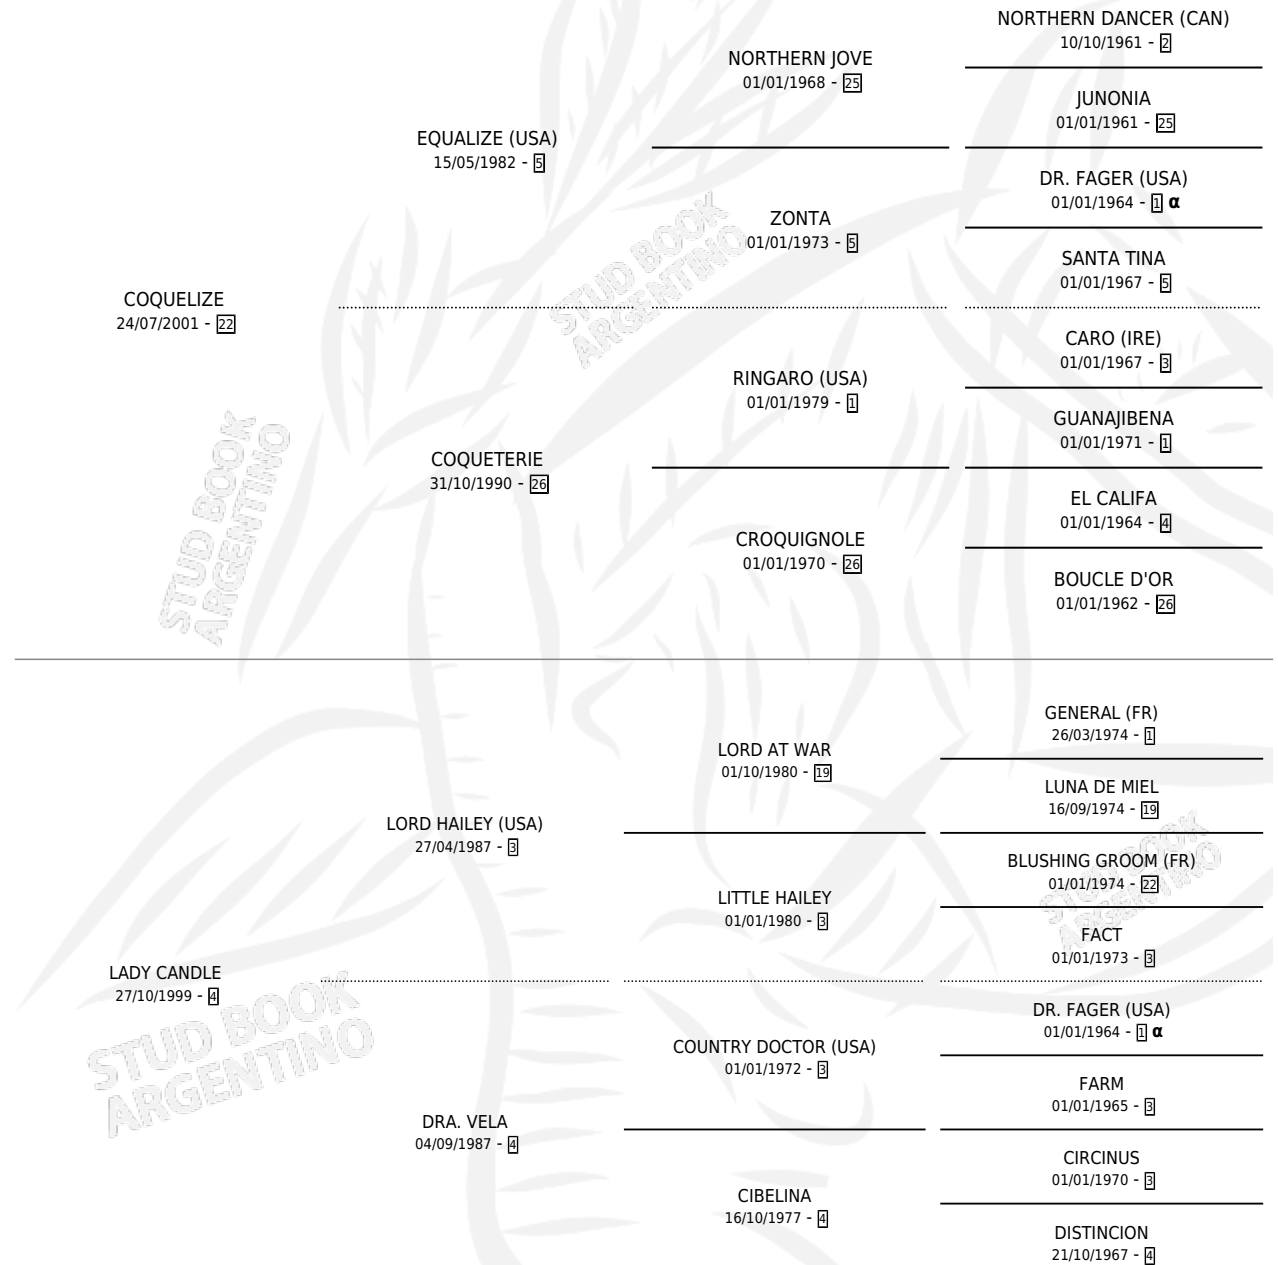

# QUE VELERA

por COQUELIZE y LADY CANDLE por LORD HAILEY (USA)

Argentina · Hembra · Alazan · SP · 09/11/2010  
Familia 4-k · Volumen 40

## ESTADO

TIPIFICACIÓN SANGUÍNEA	X
TIPIFICACIÓN POR ADN	✓
PASAPORTE	X
IDENTIFICACIÓN POR MICROCHIP	✓
REPRODUCTOR	✓

**Lugar de nacimiento:** El Bendito

**Criador:** El Bendito

## PEDIGREE

INBREEDING : α

S

mientos 0 / Efectividad 0.00%

PADRILLO	PRODUCTO	CRIADOR	1ER SERVICIO	ÚLTIMO SERVICIO
SPORT LEADER	∅		20/12/2017	20/12/2017