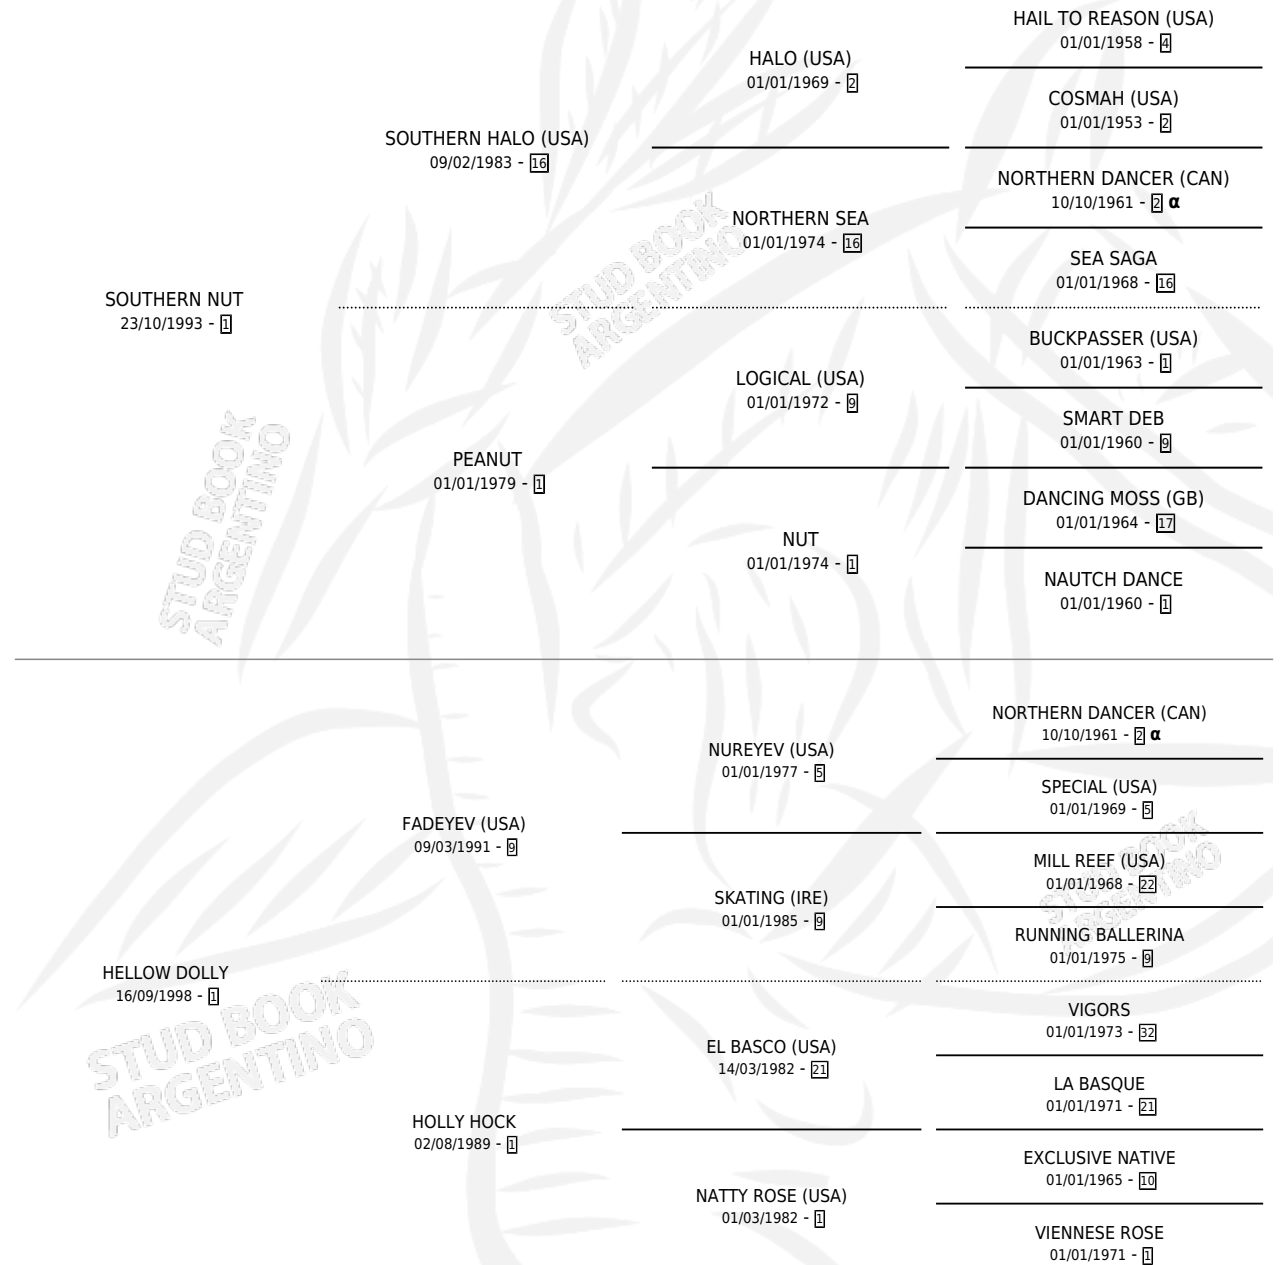

PURPURANTE

por SOUTHERN NUT y HELLOW DOLLY por FADEYEV (USA)

Argentina · Macho · Alazan · SP · 02/11/2010
Familia 1-d · Volumen 40

ESTADO

TIPIFICACIÓN SANGUÍNEA	X
TIPIFICACIÓN POR ADN	X
PASAPORTE	X
IDENTIFICACIÓN POR MICROCHIP	X
REPRODUCTOR	X

Lugar de nacimiento: El Bendito
Criador: Sin dato

PEDIGREE

INBREEDING : α

PURPURANTE

Datos oficiales del Stud Book Argentino

Documento generado el 12/05/2026

studbook.org.ar