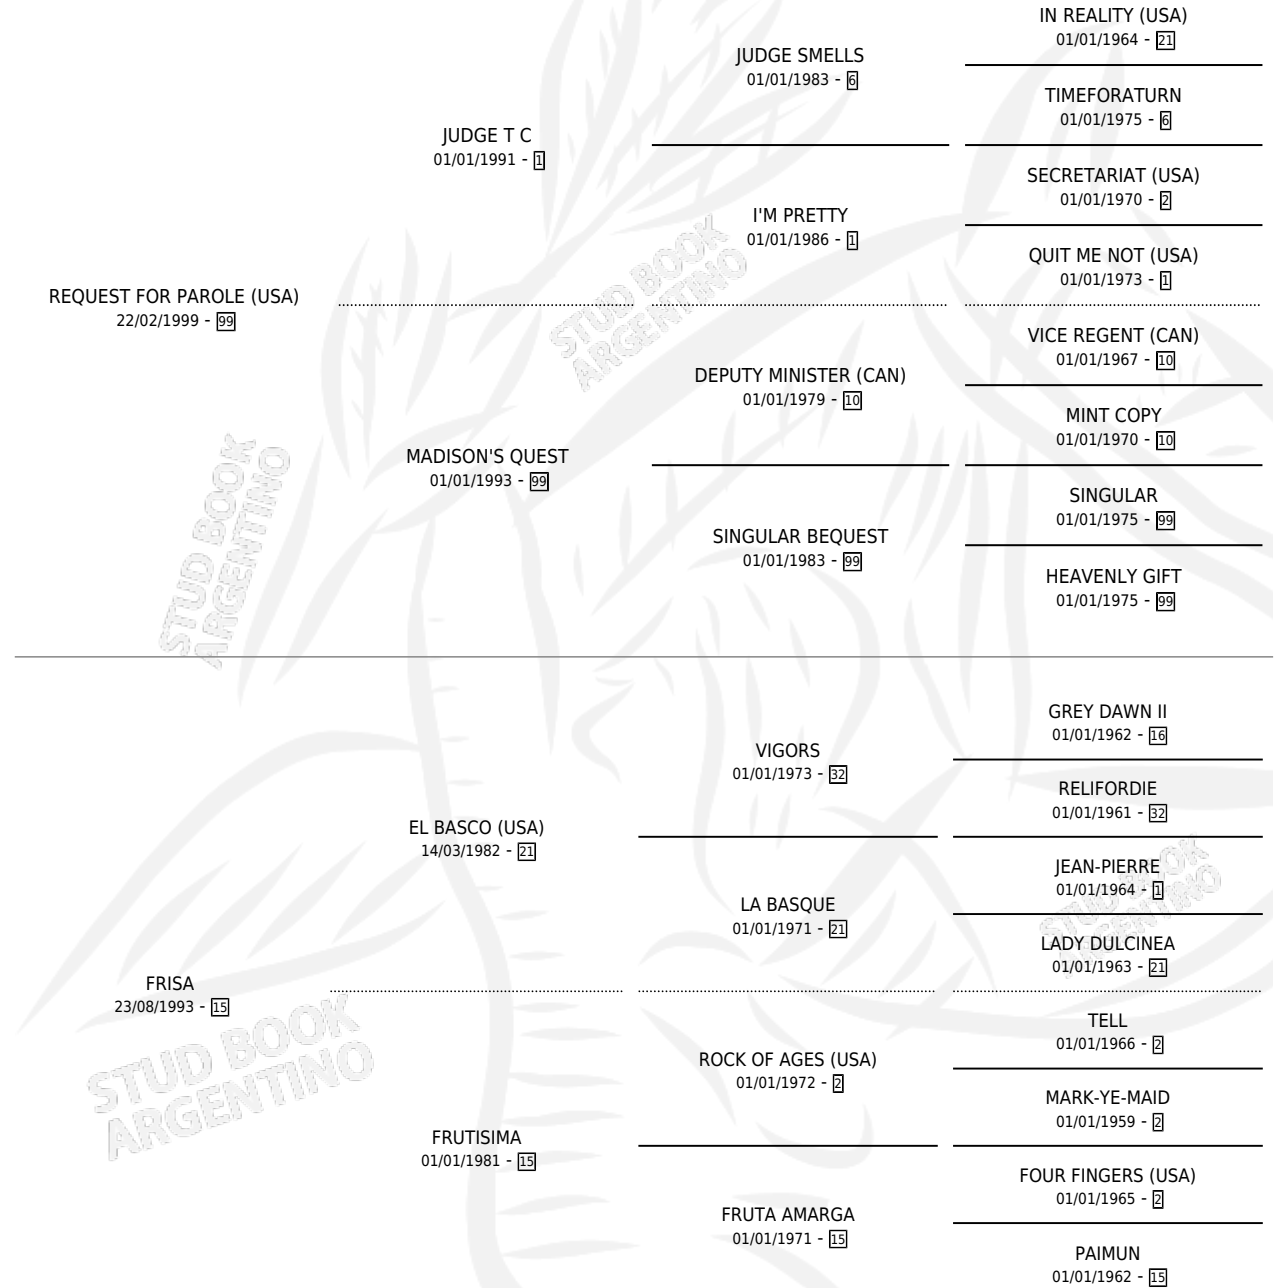

FRISO PAROLE

por **REQUEST FOR PAROLE (USA)** y **FRISA** por **EL BASCO (USA)**

Argentina · Macho · Zaino · SP · 22/10/2010
Familia 15-d · Volumen 40

ESTADO

TIPIFICACIÓN SANGUÍNEA	X
TIPIFICACIÓN POR ADN	✓
PASAPORTE	✓
IDENTIFICACIÓN POR MICROCHIP	✓
REPRODUCTOR	X

Lugar de nacimiento: El Tala
Criador: El Tala

PEDIGREE

CAMPAÑA

Solo carreras oficiales de Argentina

POR EDAD

EDAD	CC	1°	2°	3°	4°	5°	NP	CLC	CLG	CLCG1	CLGG1	IMPORTE	GANANCIA / CC
2 AÑOS	3	1	0	0	1	0	1	0	0	0	0	\$55,000	\$18,333
3 AÑOS	6	0	1	0	1	0	4	0	0	0	0	\$22,800	\$3,800
4 AÑOS	6	1	1	0	0	0	4	0	0	0	0	\$51,000	\$8,500
5 AÑOS	9	2	0	2	2	1	2	2	0	1	0	\$176,545	\$19,616
6 AÑOS	4	0	0	0	0	0	4	0	0	0	0	\$7,200	\$1,800
7 AÑOS	4	0	0	0	0	0	4	0	0	0	0	\$0	\$0
TOTALES	32	4	2	2	4	1	19	2	0	1	0	\$312,545	\$9,767
%		12.5%	6.3%	6.3%	12.5%	3.1%	59.4%	6.3%	0.0%	50.0%	0.0%		

Ganador de 4 carreras en Palermo y La Plata - \$312,545, a los 2,4 y 5 años, incluso 4to Arturo a (H).

POR DISTANCIA

HIPODROMO	CC	1°	2°	3°	4°	5°	NP	CLC	CLG	CLCG1	CLGG1	IMPORTE
LA PLATA	19	1	1	0	3	1	13	2	0	1	0	\$104,845
1600 MTS	7	0	0	0	0	1	6	0	0	0	0	\$4,820
1700 MTS	2	0	0	0	1	0	1	0	0	0	0	\$6,025
2100 MTS	2	0	0	0	0	0	2	1	0	0	0	\$16,200
2400 MTS	1	0	0	0	0	0	1	1	0	1	0	\$0
1400 MTS	3	0	0	0	0	0	3	0	0	0	0	\$0
1500 MTS	2	0	1	0	1	0	0	0	0	0	0	\$22,800
1300 MTS	1	1	0	0	0	0	0	0	0	0	0	\$50,000
1000 MTS	1	0	0	0	1	0	0	0	0	0	0	\$5,000
PALERMO	12	3	0	2	1	0	6	0	0	0	0	\$193,700
1400 MTS	3	1	0	0	0	0	2	0	0	0	0	\$37,000
1800 MTS	4	0	0	1	1	0	2	0	0	0	0	\$23,700
1600 MTS	1	0	0	0	0	0	1	0	0	0	0	\$0
2000 MTS	3	2	0	1	0	0	0	0	0	0	0	\$133,000
1200 MTS	1	0	0	0	0	0	1	0	0	0	0	\$0
SAN ISIDRO	1	0	1	0	0	0	0	0	0	0	0	\$14,000
1300 MTS	1	0	1	0	0	0	0	0	0	0	0	\$14,000