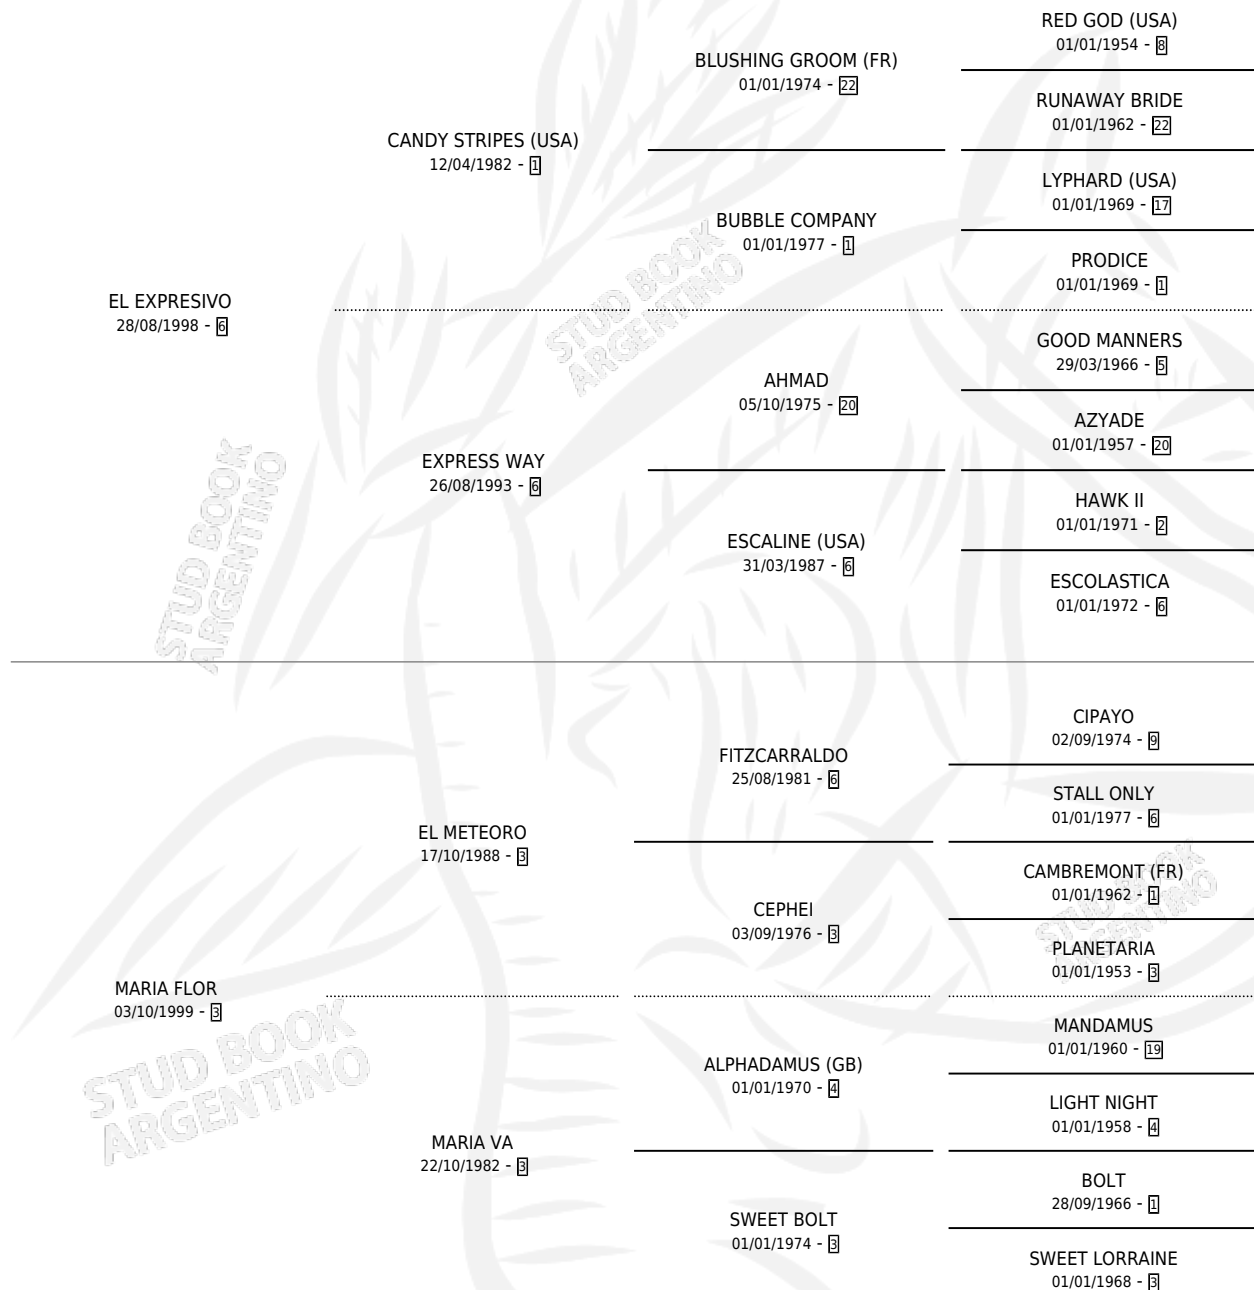

EXPRESO MET

por EL EXPRESIVO y MARIA FLOR por EL METEORO

Argentina · Macho · Zaino · SP · 27/09/2010
Familia 3-f · Volumen 40

ESTADO

TIPIFICACIÓN SANGUÍNEA	X
TIPIFICACIÓN POR ADN	✓
PASAPORTE	✓
IDENTIFICACIÓN POR MICROCHIP	✓
REPRODUCTOR	X

Lugar de nacimiento: Doña Florinda

Criador: Doña Florinda

PEDIGREE

CAMPAÑA

Solo carreras oficiales de Argentina

POR EDAD

EDAD	CC	1°	2°	3°	4°	5°	NP	CLC	CLG	CLCG1	CLGG1	IMPORTE	GANANCIA / CC
5 AÑOS	1	0	0	0	0	0	1	0	0	0	0	\$0	\$0
6 AÑOS	2	0	0	0	0	0	2	0	0	0	0	\$0	\$0
TOTALES	3	0	0	0	0	0	3	0	0	0	0	\$0	\$0
%		0.0%	0.0%	0.0%	0.0%	0.0%	100%	0.0%	0.0%	0.0%	0.0%		