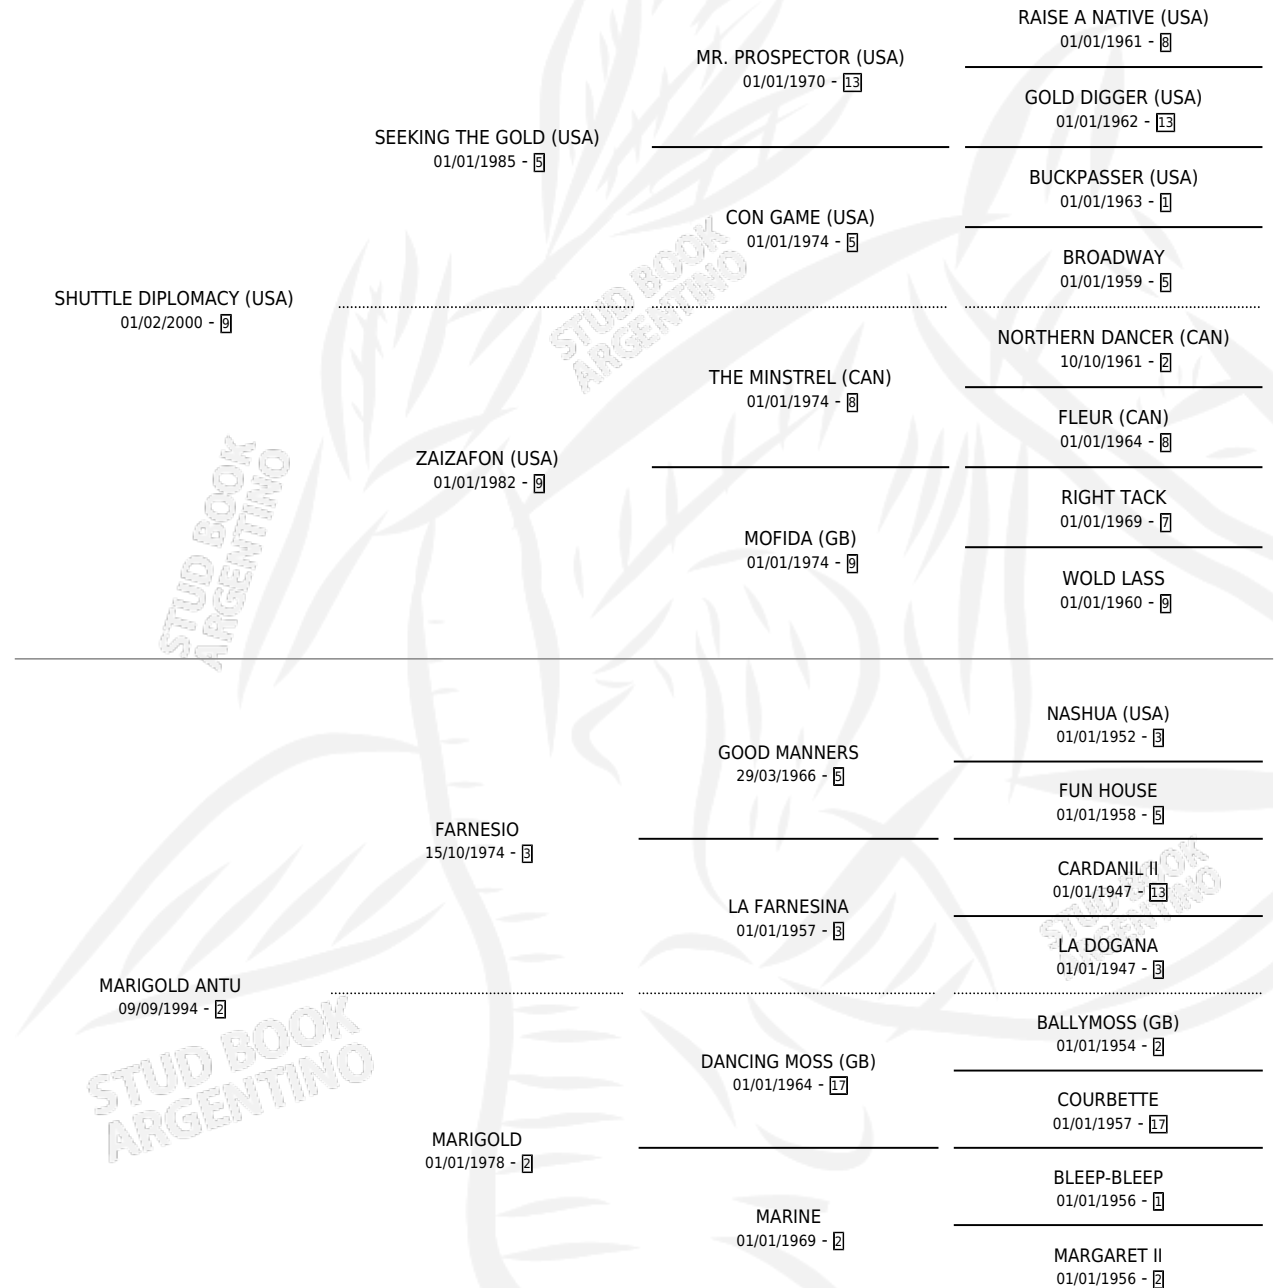

MARY ANTU

por SHUTTLE DIPLOMACY (USA) y MARIGOLD ANTU por FARNESIO

Argentina · Hembra · Zaino · SP · 23/10/2010
Familia 2-s · Volumen 40

ESTADO

TIPIFICACIÓN SANGUÍNEA	X
TIPIFICACIÓN POR ADN	✓
PASAPORTE	✓
IDENTIFICACIÓN POR MICROCHIP	✓
REPRODUCTOR	X

Lugar de nacimiento: Vacacion

Criador: Vacacion

PEDIGREE