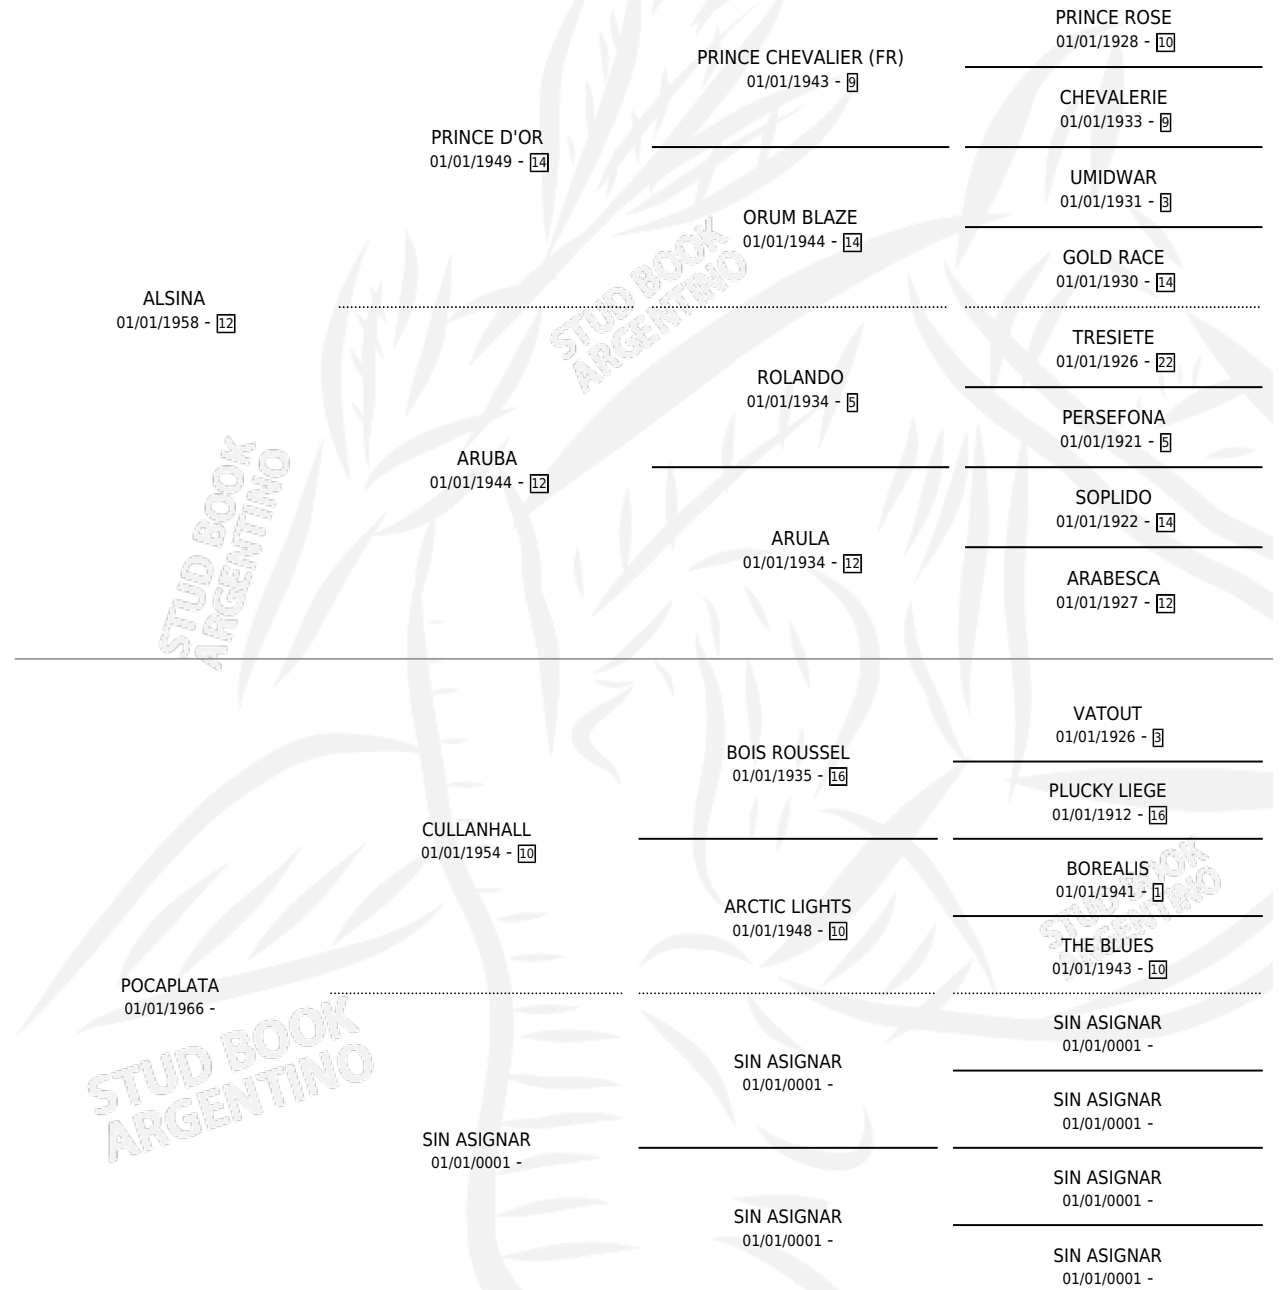

POBRETONA

por ALSINA y POCAPLATA por CULLANHALL

Argentina · Hembra · Zaino Negro · SP · 01/01/1976
Familia · Volumen 29

ESTADO

TIPIFICACIÓN SANGUÍNEA	X
TIPIFICACIÓN POR ADN	X
PASAPORTE	X
IDENTIFICACIÓN POR MICROCHIP	X
REPRODUCTOR	✓

Lugar de nacimiento: Campo particular

Criador: Sin dato

~

HIJOS

	MACHOS	HEMBRAS
2 NACIERON	1	1

SIN ACTUACIONES

PEDIGREE