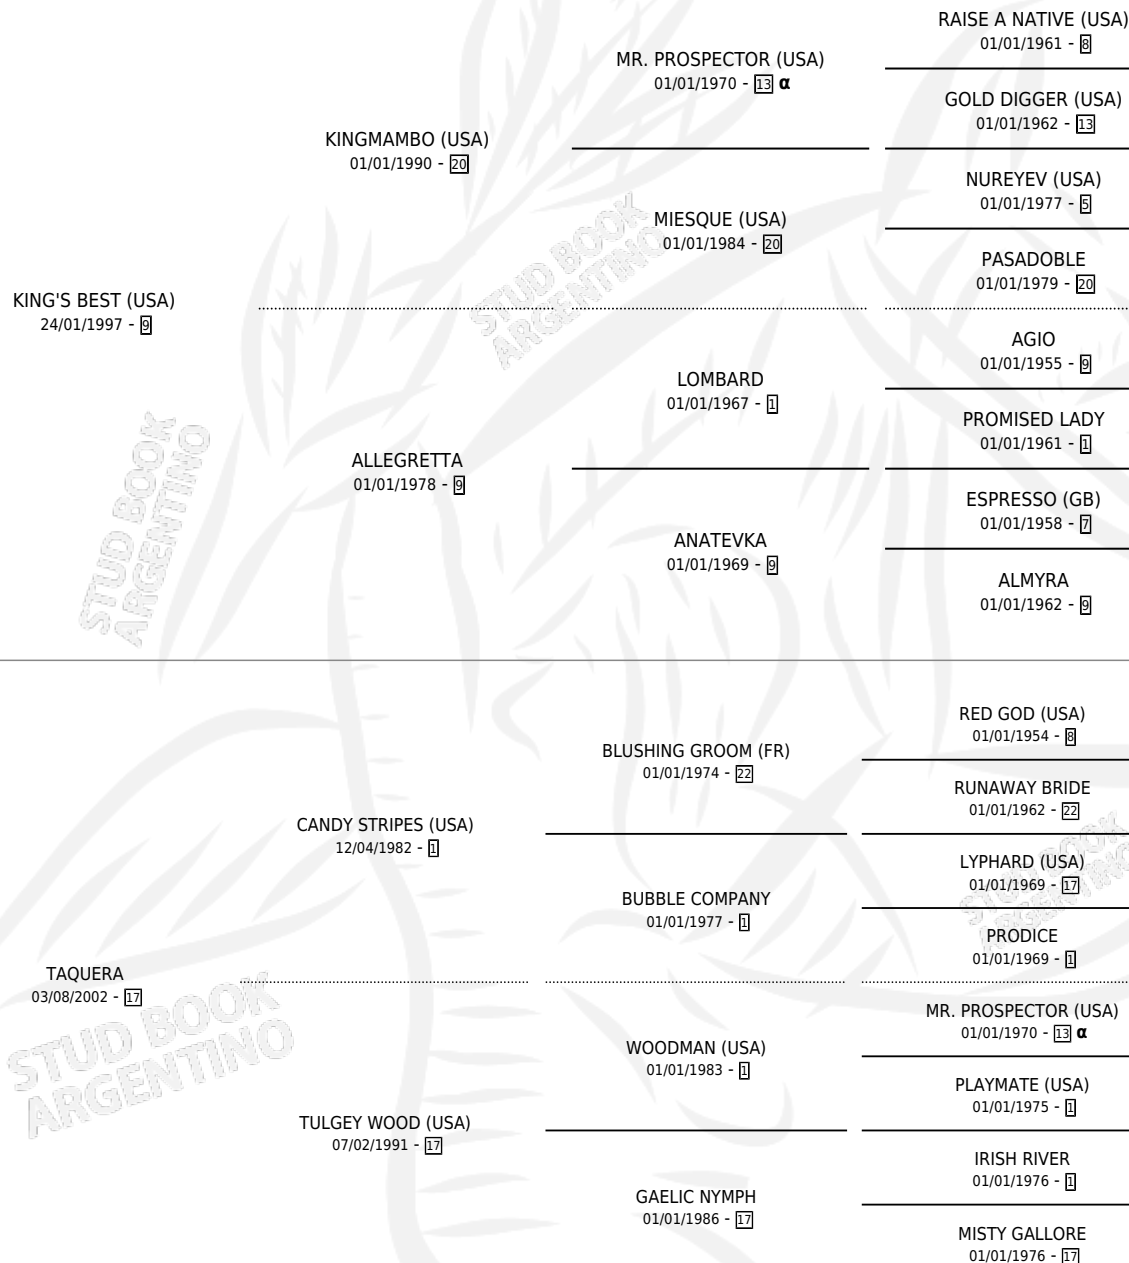

TARTARINE

por KING'S BEST (USA) y TAQUERA por CANDY STRIPES (USA)

Argentina · Hembra · Zaino · SP · 25/10/2010
Familia 17-b · Volumen 40

ESTADO

TIPIFICACIÓN SANGUÍNEA	X
TIPIFICACIÓN POR ADN	✓
PASAPORTE	✓
IDENTIFICACIÓN POR MICROCHIP	✓
REPRODUCTOR	✓

Lugar de nacimiento: Vacacion
Criador: Vacacion

~

HIJOS

	MACHOS	HEMBRAS
4 NACIERON	1	3
SIN ACTUACIONES		

PEDIGREE

INBREEDING : α