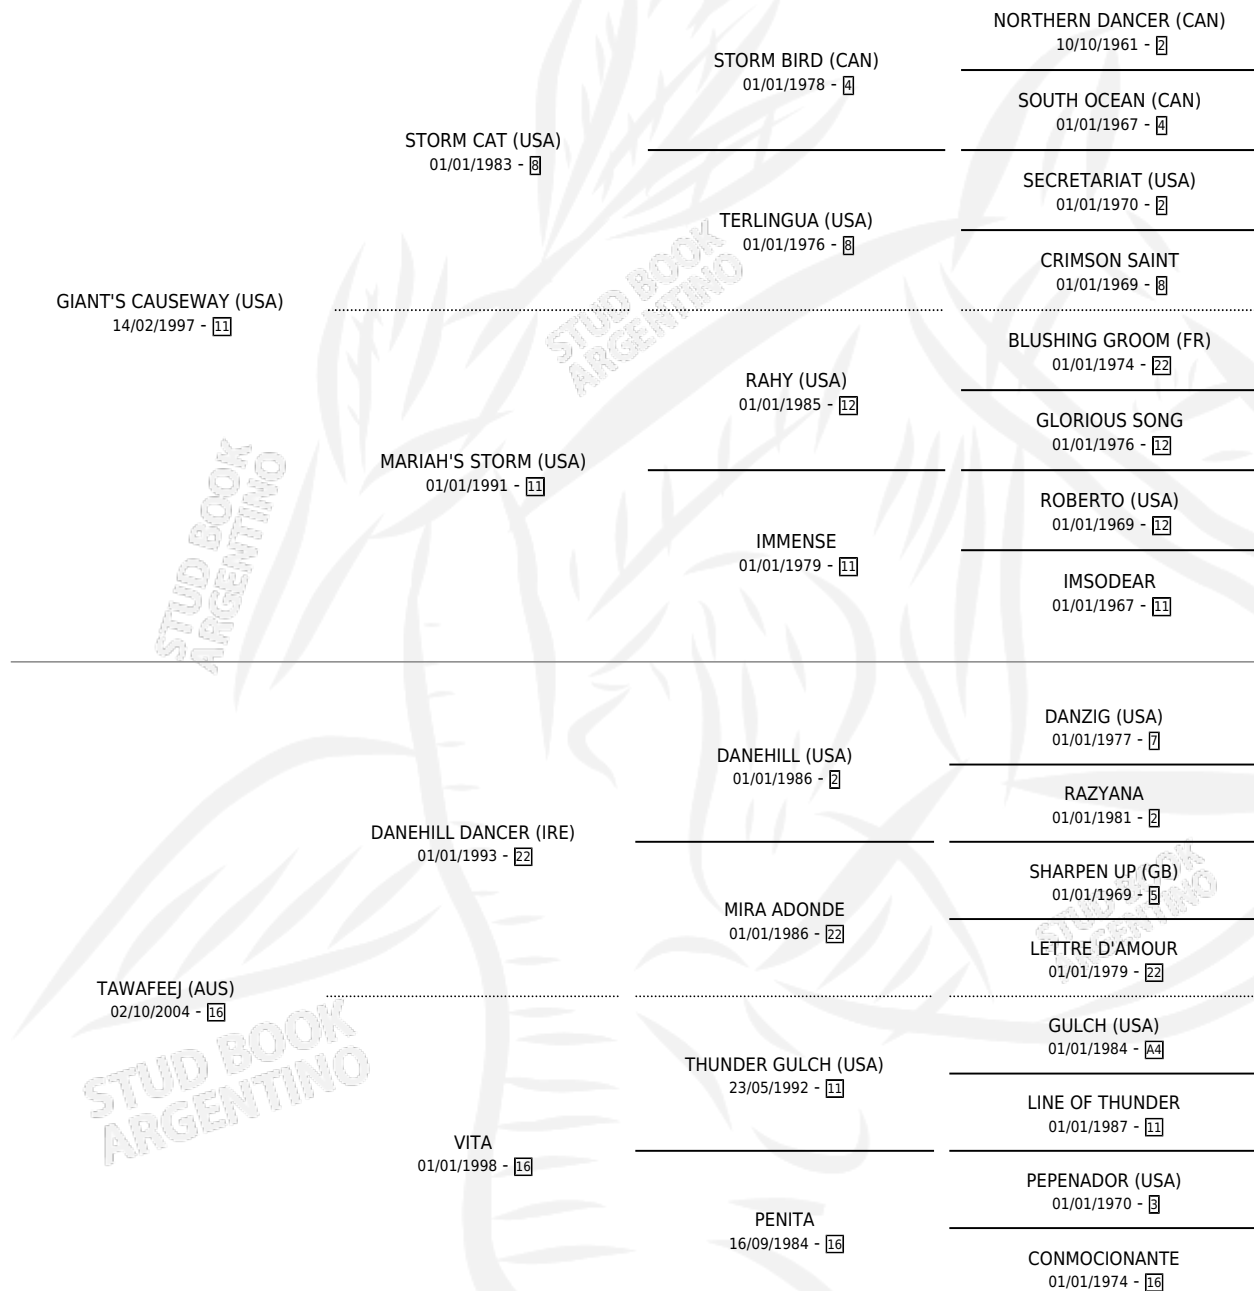

TITLEE

por **GIANT'S CAUSEWAY (USA)** y **TAWAFEEJ (AUS)** por
DANEHILL DANCER (IRE)

Argentina · Hembra · Alazan · SP · 20/08/2010
Familia 16-e · Volumen 40

ESTADO

TIPIFICACIÓN SANGUÍNEA	X
TIPIFICACIÓN POR ADN	✓
PASAPORTE	X
IDENTIFICACIÓN POR MICROCHIP	✓
REPRODUCTOR	X

Lugar de nacimiento: Abolengo
Criador: Phalaris S.R.L.

PEDIGREE

EXPORTACIÓN / IMPORTACIÓN

FECHA	MOVIMIENTO	PAÍS
17/09/2012	EXPORTADO	SUDAFRICA

TITLEE

Datos oficiales del Stud Book Argentino

Documento generado el 06/05/2026