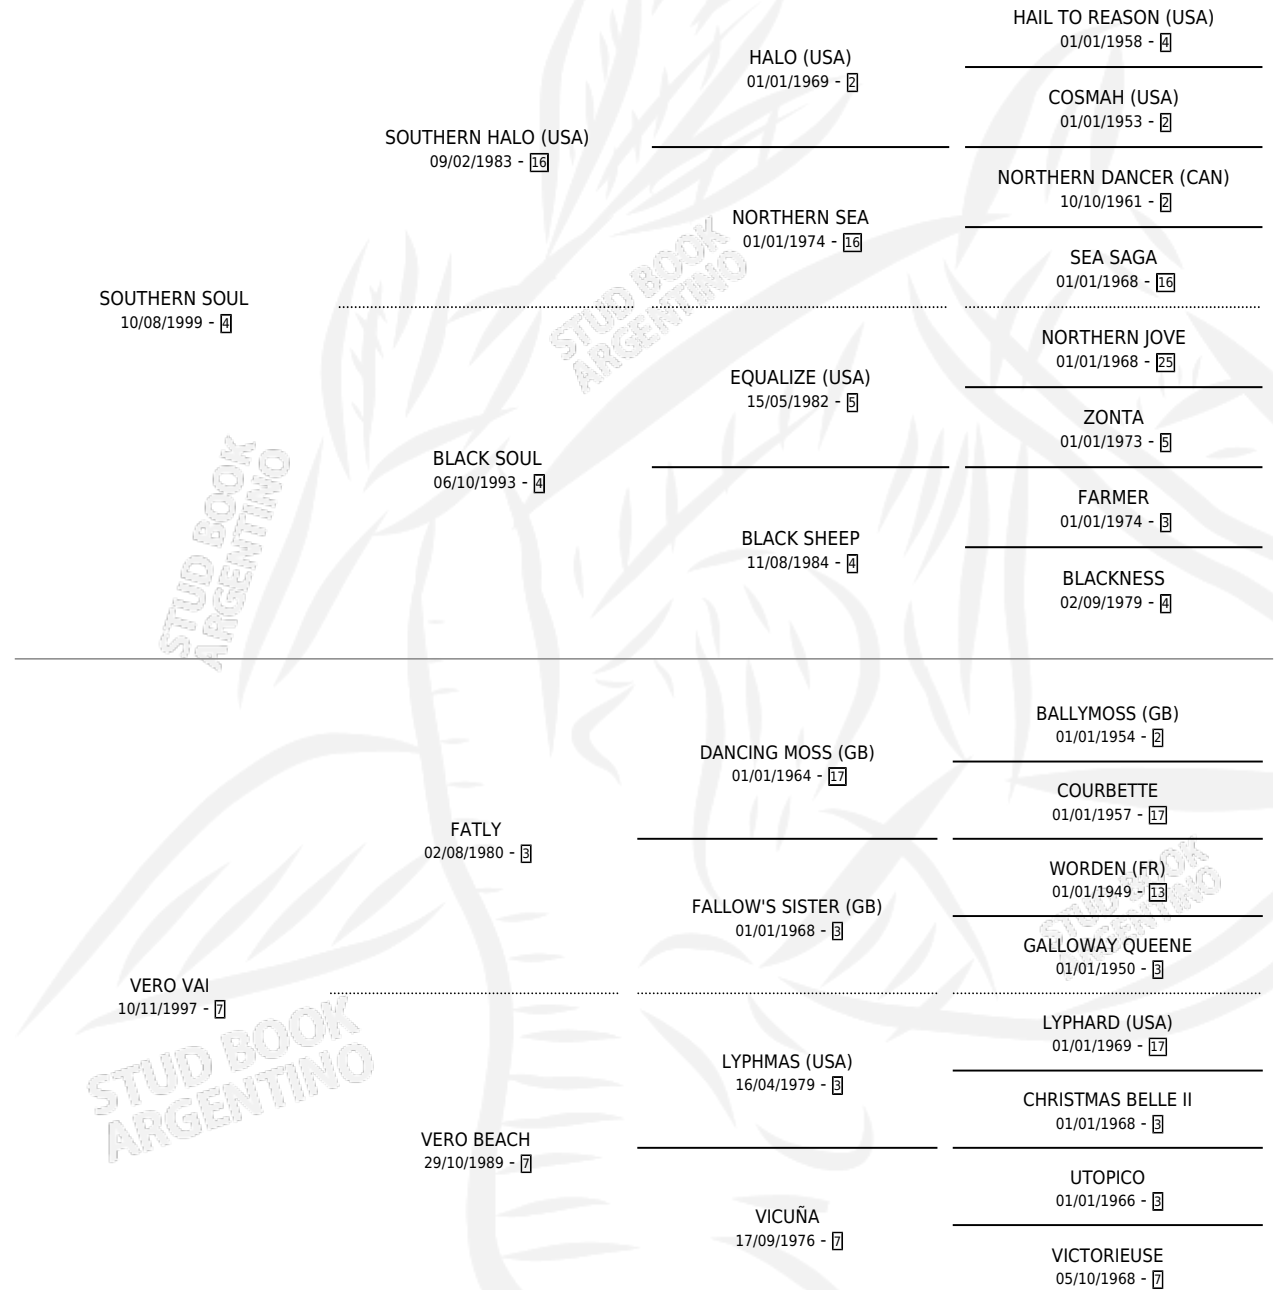

SOBERANO SOUL

por SOUTHERN SOUL y VERO VAI por FATLY

Argentina · Macho · Zaino · SP · 01/10/2010
Familia 7 · Volumen 40

ESTADO

TIPIFICACIÓN SANGUÍNEA	X
TIPIFICACIÓN POR ADN	X
PASAPORTE	X
IDENTIFICACIÓN POR MICROCHIP	X
REPRODUCTOR	X

Lugar de nacimiento: La Reina

Criador: Barry Jose Patricio

PEDIGREE