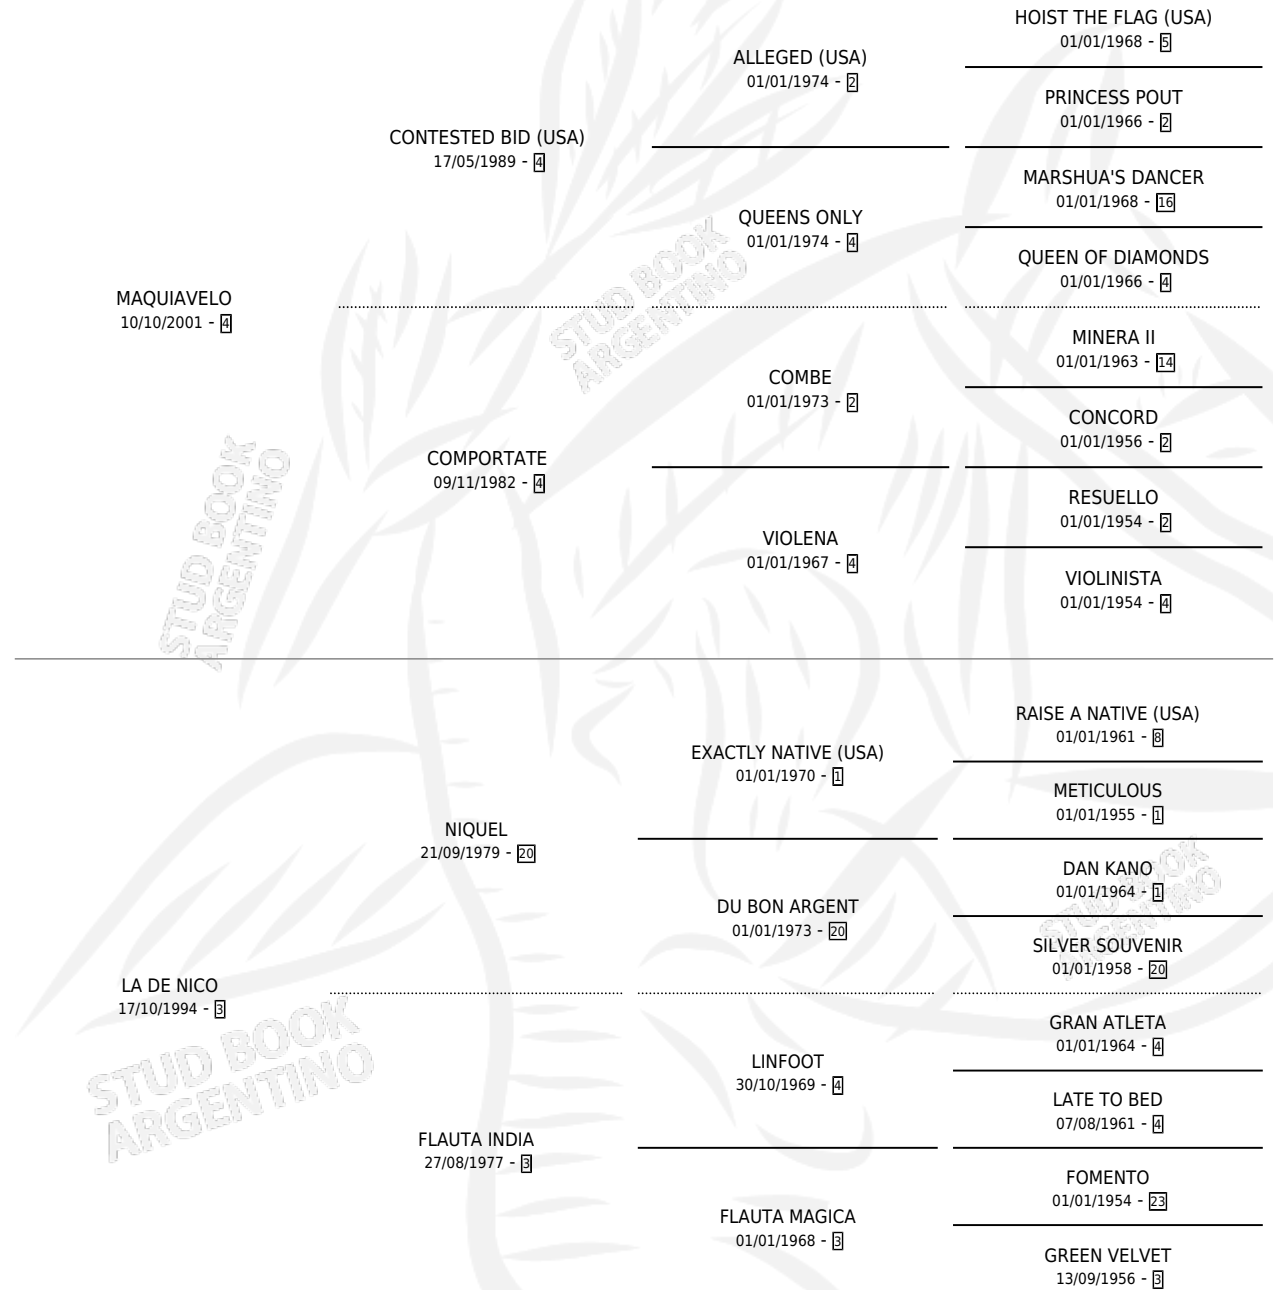

MAQ EZEQUIEL

por MAQUIAVELO y LA DE NICO por NIQUEL

Argentina · Macho · Alazan · SP · 08/10/2010
Familia 3-j · Volumen 40

ESTADO

TIPIFICACIÓN SANGUÍNEA	X
TIPIFICACIÓN POR ADN	✓
PASAPORTE	✓
IDENTIFICACIÓN POR MICROCHIP	✓
REPRODUCTOR	X

Lugar de nacimiento: La Emma

Criador: La Emma

PEDIGREE

CAMPAÑA

Solo carreras oficiales de Argentina

POR EDAD

EDAD	CC	1°	2°	3°	4°	5°	NP	CLC	CLG	CLCG1	CLGG1	IMPORTE	GANANCIA / CC
3 AÑOS	3	0	0	0	0	0	3	0	0	0	0	\$0	\$0
TOTALES	3	0	0	0	0	0	3	0	0	0	0	\$0	\$0
%		0.0%	0.0%	0.0%	0.0%	0.0%	100%	0.0%	0.0%	0.0%	0.0%		