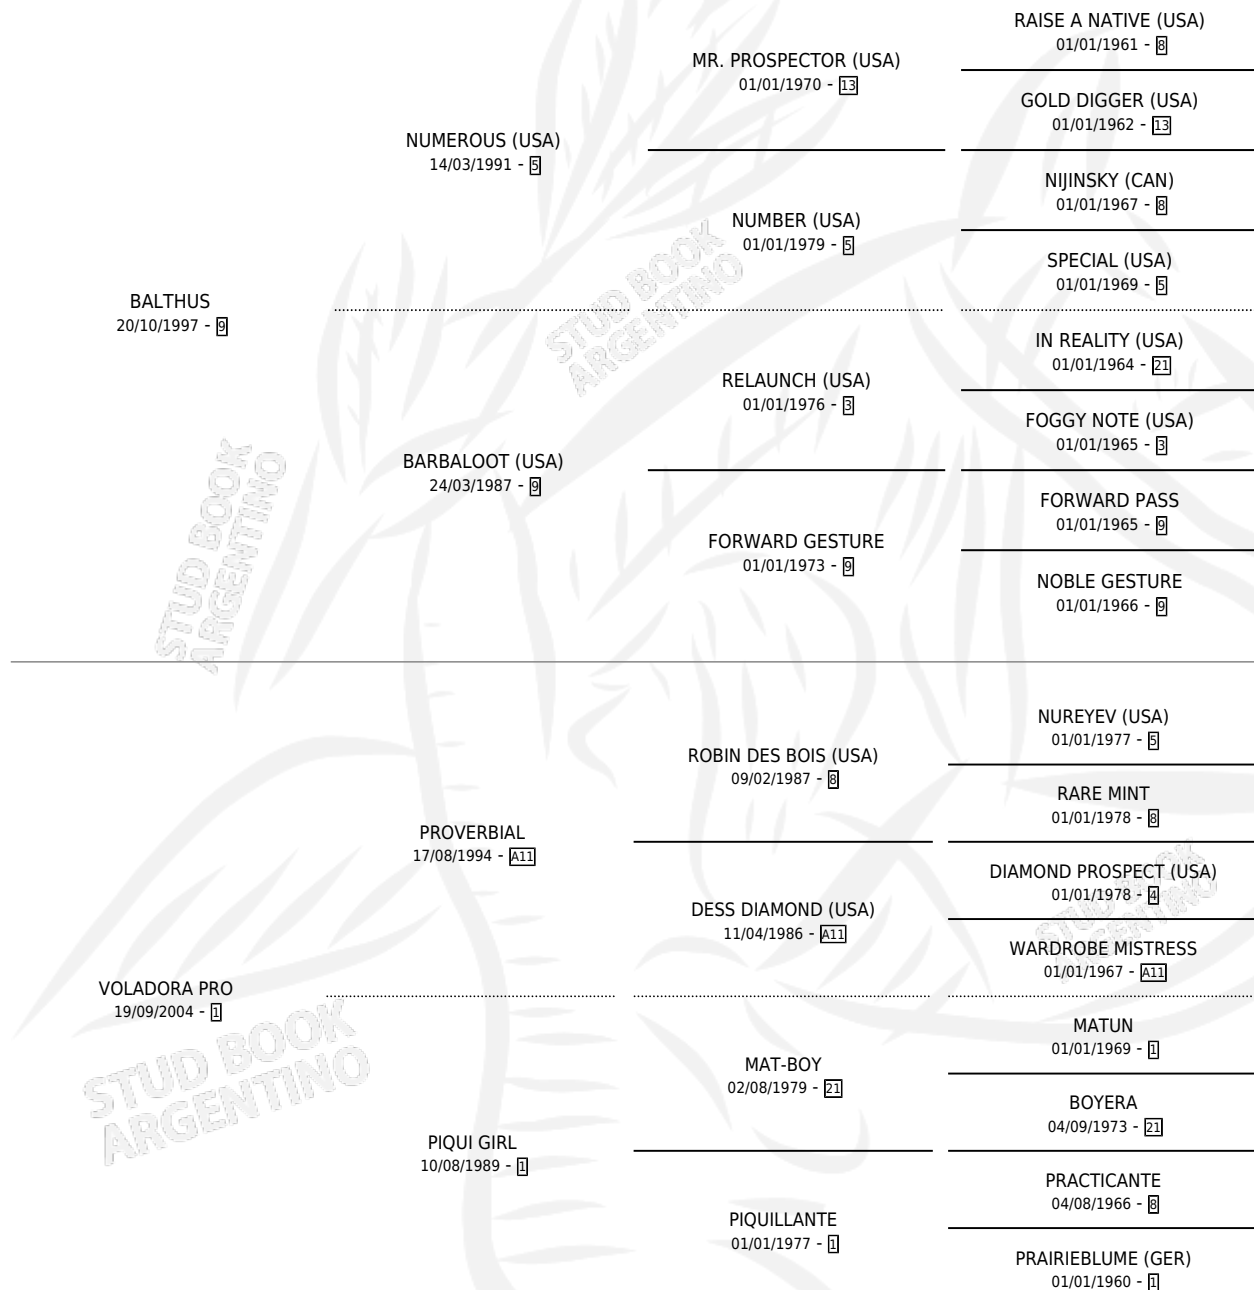

DIVINE BAL

por **BALTHUS** y **VOLADORA PRO** por **PROVERBIAL**

Argentina · Hembra · Zaino Colorado · SP · 28/10/2010
Familia 1-e · Volumen 40

ESTADO

TIPIFICACIÓN SANGUÍNEA	X
TIPIFICACIÓN POR ADN	✓
PASAPORTE	✓
IDENTIFICACIÓN POR MICROCHIP	✓
REPRODUCTOR	✓

Lugar de nacimiento: Preto

Criador: Preto

~

HIJOS

	MACHOS	HEMBRAS
2 NACIERON	0	2
1 CORRIERON	0	1

SIN ACTUACIONES

PEDIGREE

S

mientos 2 / Efectividad 40.00%

PADRILLO	PRODUCTO	CRIADOR	1ER SERVICIO	ÚLTIMO SERVICIO
SALSERO KEY	Ø		20/12/2021	22/12/2021
DIVINE BAL	KEY DIVINA (H Z, 04/08/2021)	SALOMON JORGE HERNAN	16/09/2020	18/09/2020
SALSERO KEY	SALSA RIOJANA (H A, 08/09/2020)	SALOMON JORGE HERNAN	26/09/2019	28/09/2019
SUPERSMART	Ø		16/10/2015	18/10/2015
SUPERSMART	Ø		26/10/2014	28/10/2014