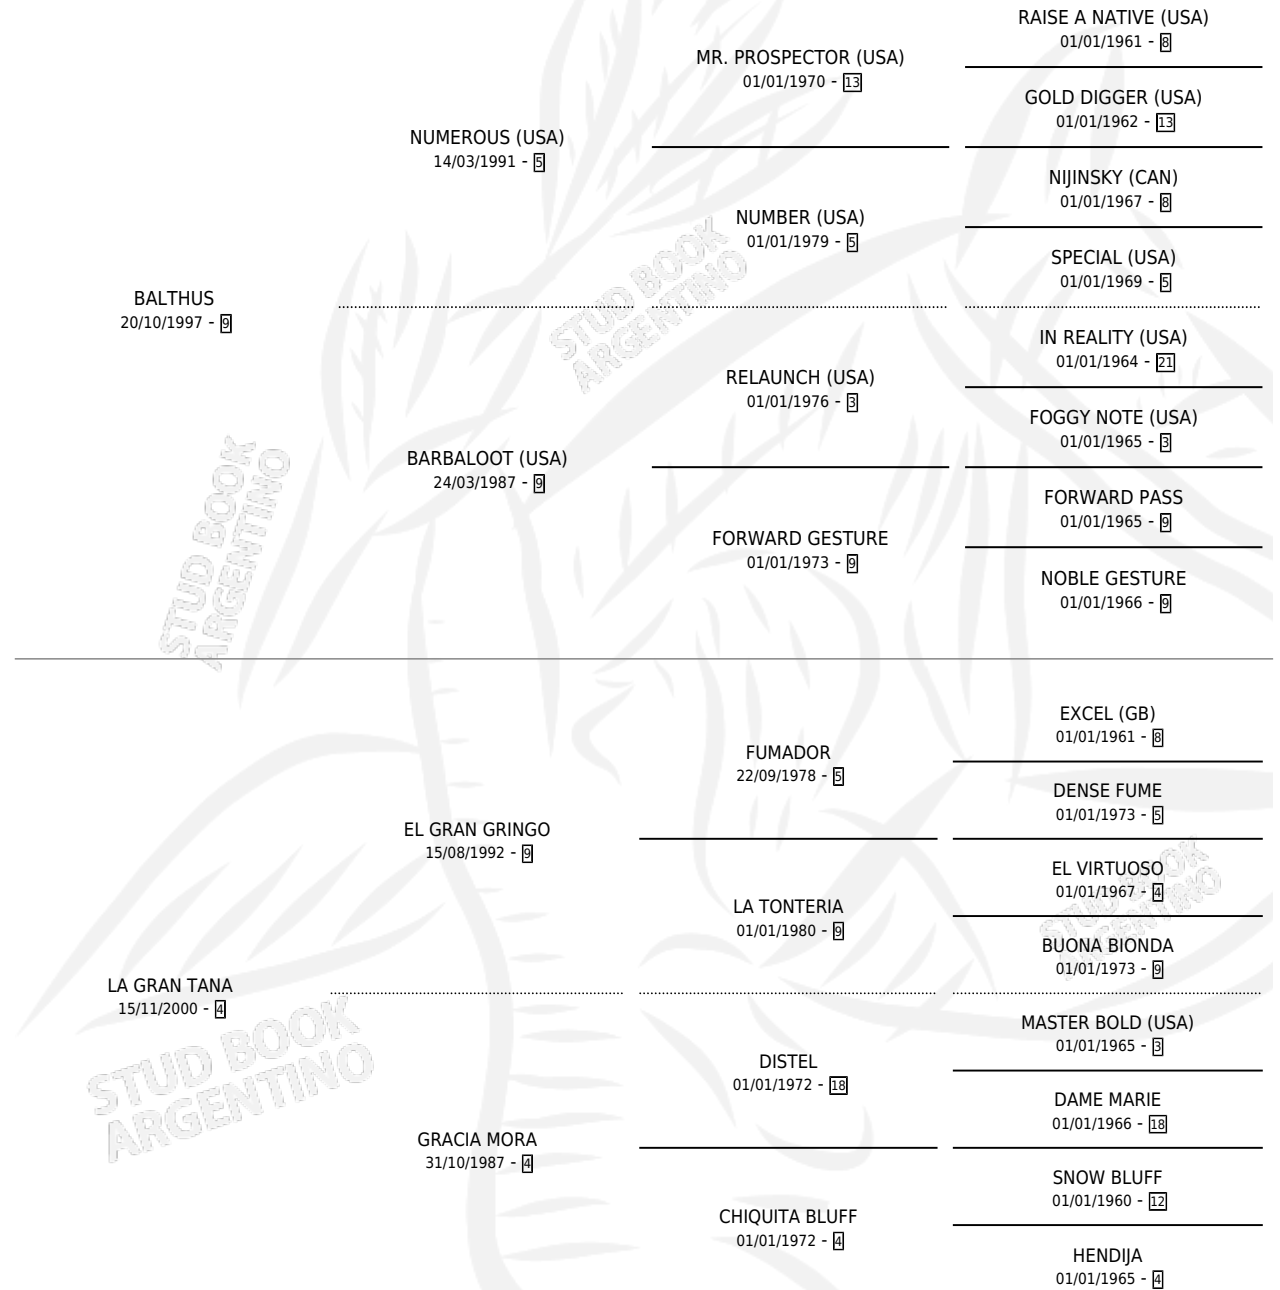

TANO BAL

por **BALTHUS** y **LA GRAN TANA** por **EL GRAN GRINGO**

Argentina · Macho · Moro · SP · 25/10/2010
Familia 4-b · Volumen 40

ESTADO

TIPIFICACIÓN SANGUÍNEA	X
TIPIFICACIÓN POR ADN	✓
PASAPORTE	✓
IDENTIFICACIÓN POR MICROCHIP	✓
REPRODUCTOR	X

Lugar de nacimiento: Preto

Criador: Preto

PEDIGREE

CAMPAÑA

Solo carreras oficiales de Argentina

POR EDAD

EDAD	CC	1°	2°	3°	4°	5°	NP	CLC	CLG	CLCG1	CLGG1	IMPORTE	GANANCIA / CC
3 AÑOS	2	0	0	0	0	0	2	1	0	0	0	\$0	\$0
TOTALES	2	0	0	0	0	0	2	1	0	0	0	\$0	\$0
%		0.0%	0.0%	0.0%	0.0%	0.0%	100%	50.0%	0.0%	0.0%	0.0%		