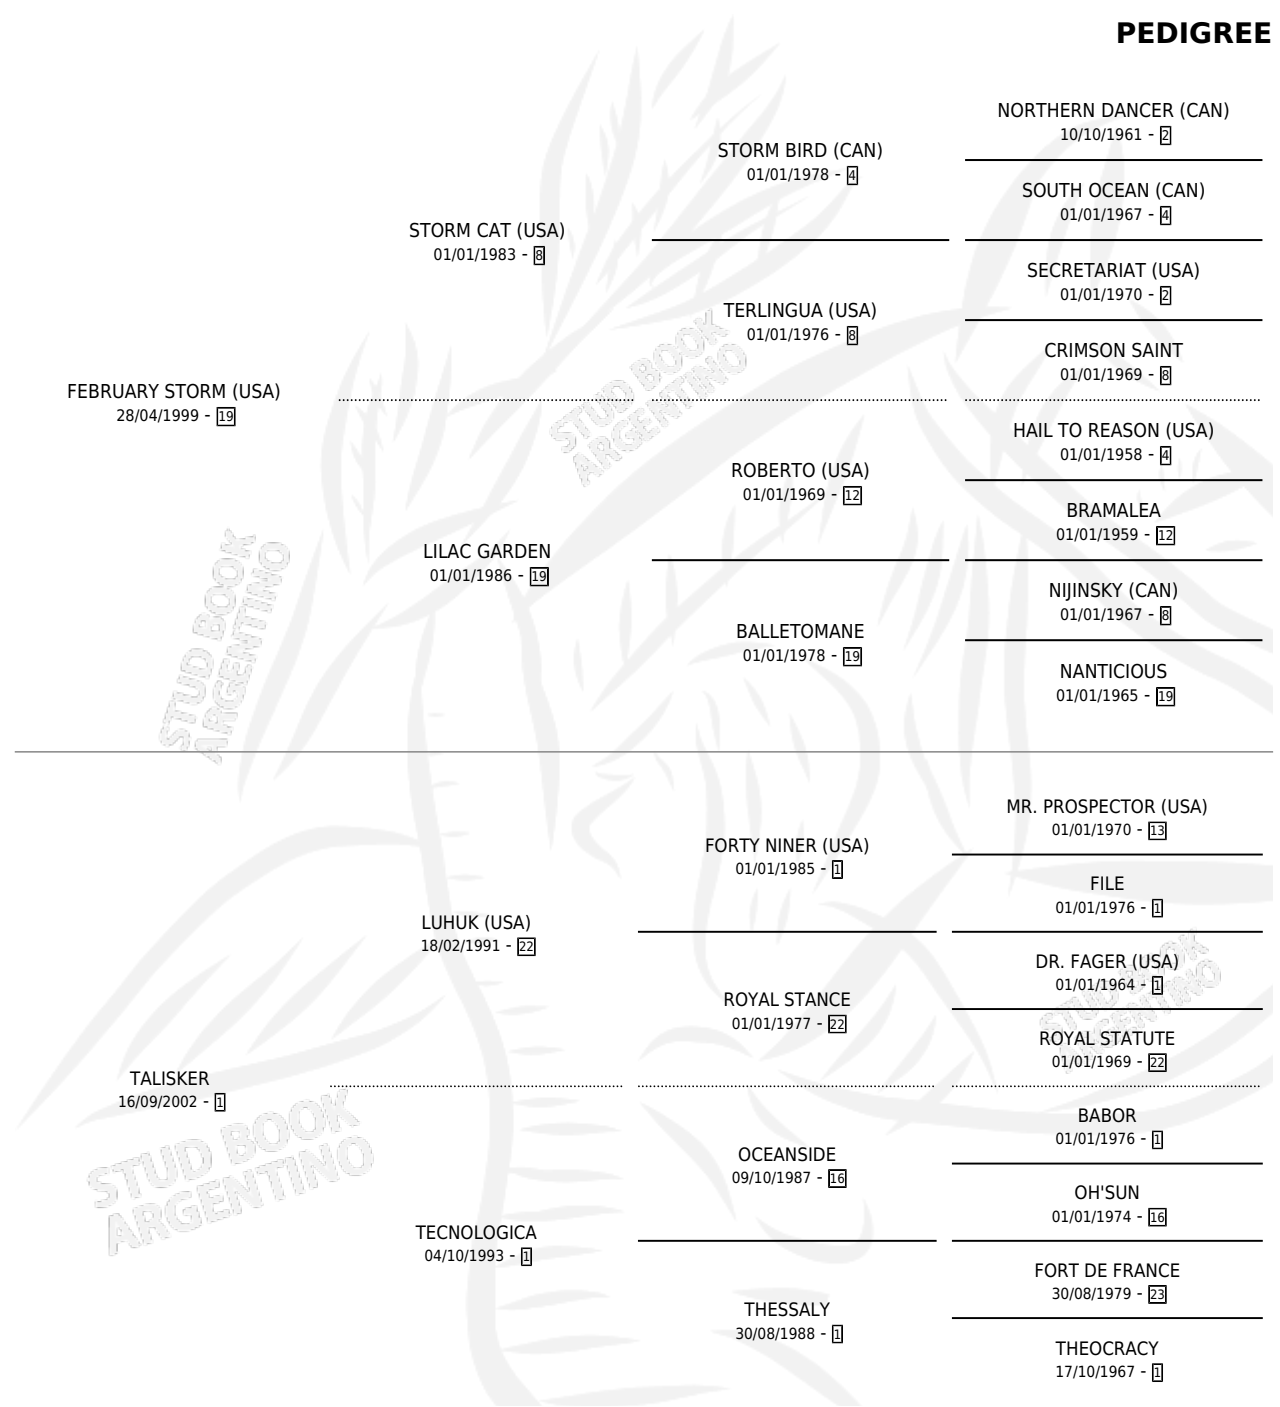

TOMORROWLAND

por **FEBRUARY STORM (USA)** y **TALISKER** por **LUHUK (USA)**

Argentina · Hembra · Alazan · SP · 03/11/2010
Familia 1-w · Volumen 40

ESTADO

TIPIFICACIÓN SANGUÍNEA	X
TIPIFICACIÓN POR ADN	✓
PASAPORTE	X
IDENTIFICACIÓN POR MICROCHIP	✓
REPRODUCTOR	X

Lugar de nacimiento: Dilu
Criador: Dilu

PEDIGREE

TOMORROWLAND

Datos oficiales del Stud Book Argentino

Documento generado el 11/05/2026

studbook.org.ar