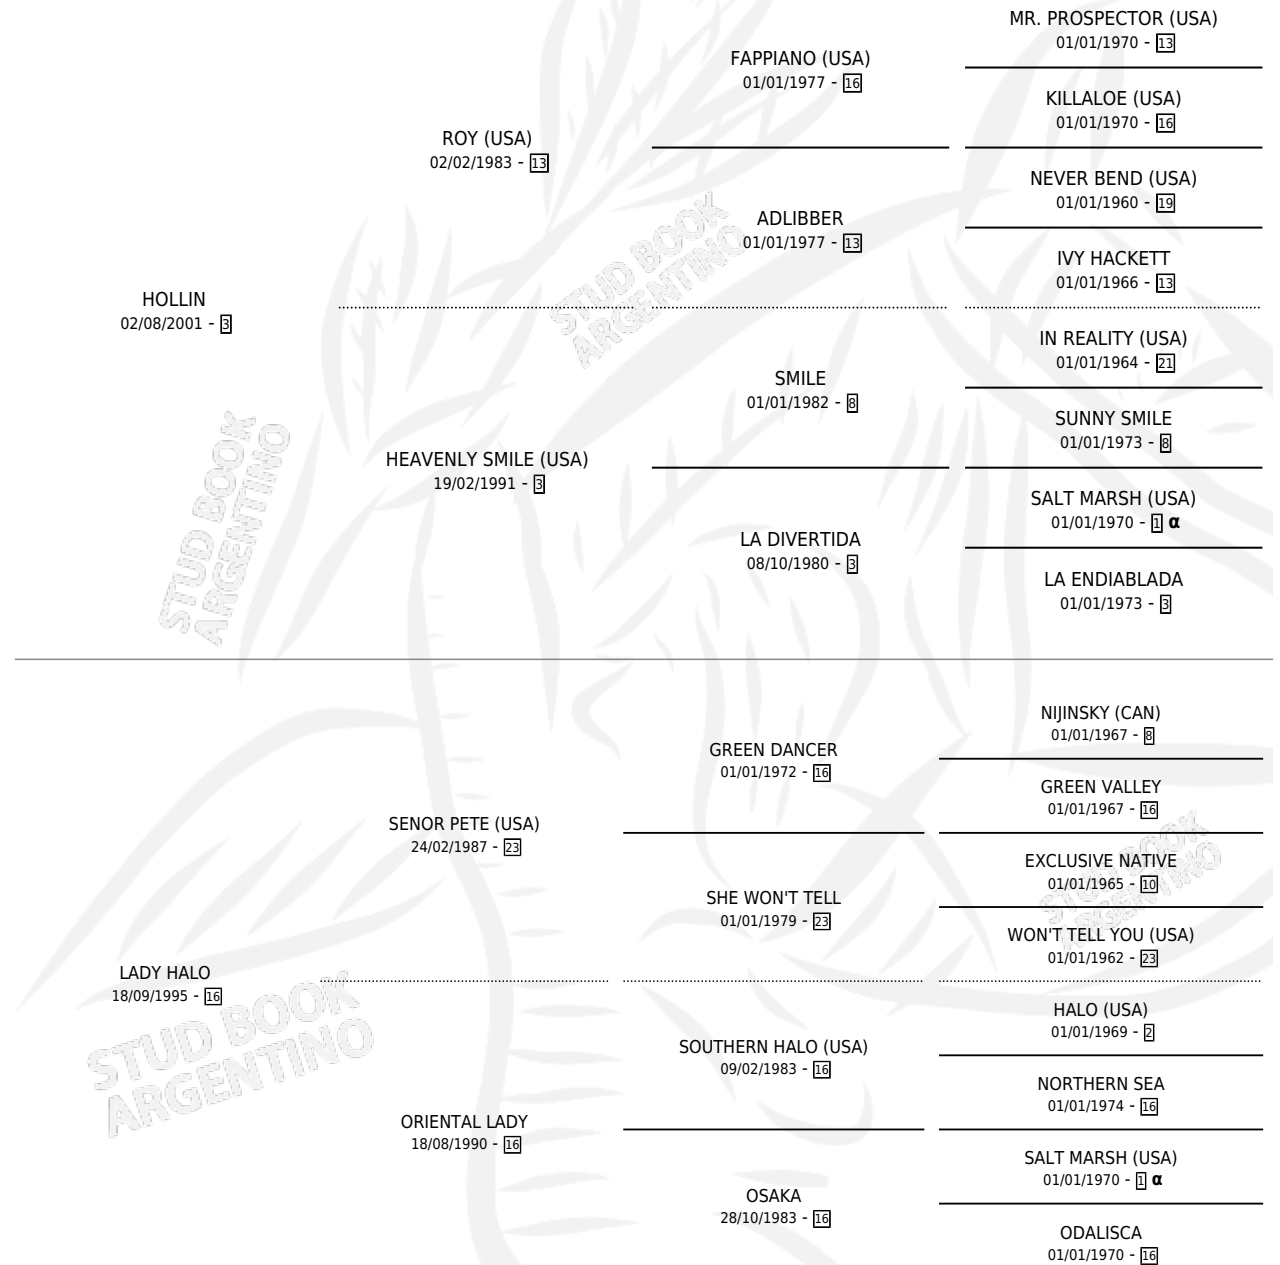

SRTA. LLIN

por HOLLIN y LADY HALO por SENOR PETE (USA)

Argentina · Hembra · Zaino · SP · 28/10/2010
Familia 16-d · Volumen 40

ESTADO

TIPIFICACIÓN SANGUÍNEA	X
TIPIFICACIÓN POR ADN	✓
PASAPORTE	✓
IDENTIFICACIÓN POR MICROCHIP	✓
REPRODUCTOR	X

Lugar de nacimiento: David

Criador: Sin dato

PEDIGREE

INBREEDING : α

CAMPAÑA

Solo carreras oficiales de Argentina

POR EDAD

EDAD	CC	1°	2°	3°	4°	5°	NP	CLC	CLG	CLCG1	CLGG1	IMPORTE	GANANCIA / CC
6 AÑOS	2	0	0	0	0	0	2	0	0	0	0	\$0	\$0
TOTALES	2	0	0	0	0	0	2	0	0	0	0	\$0	\$0
%		0.0%	0.0%	0.0%	0.0%	0.0%	100%	0.0%	0.0%	0.0%	0.0%		