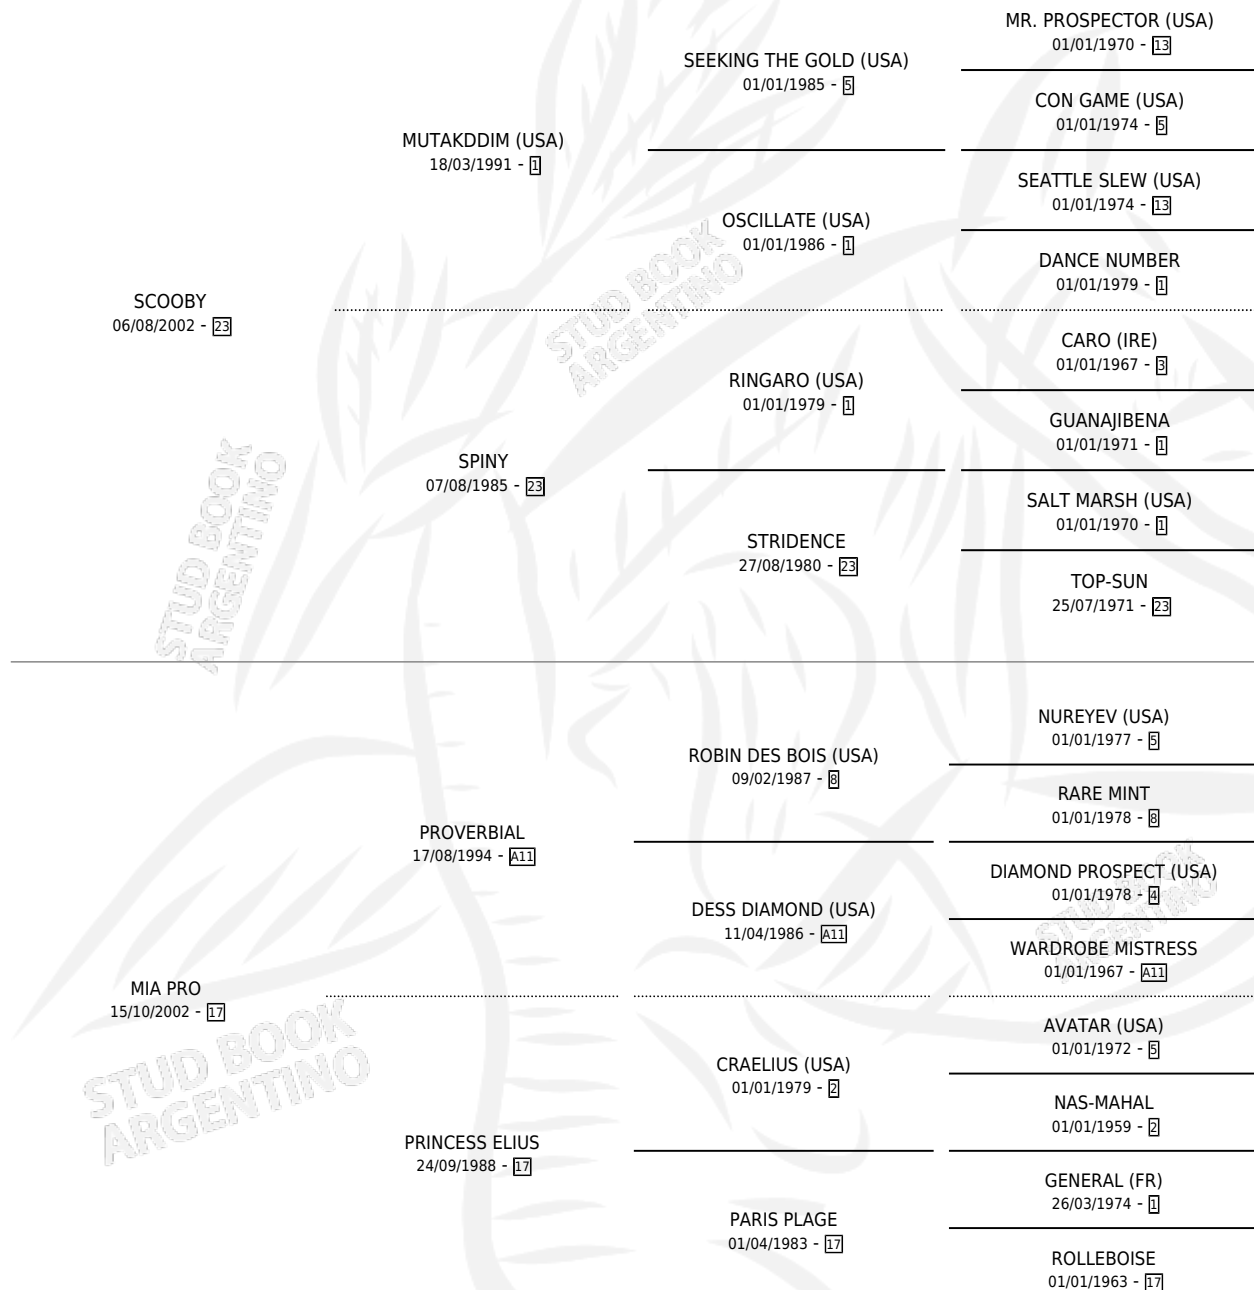

EL CASERO

por **SCOOBY** y **MIA PRO** por **PROVERBIAL**

Argentina · Macho · Alazan · SP · 18/11/2010
Familia 17-a · Volumen 40

ESTADO

TIPIFICACIÓN SANGUÍNEA	X
TIPIFICACIÓN POR ADN	X
PASAPORTE	X
IDENTIFICACIÓN POR MICROCHIP	X
REPRODUCTOR	X

Lugar de nacimiento: La Virinia

Criador: La Virinia

PEDIGREE

EL CASERO

Datos oficiales del Stud Book Argentino

Documento generado el 12/05/2026

studbook.org.ar