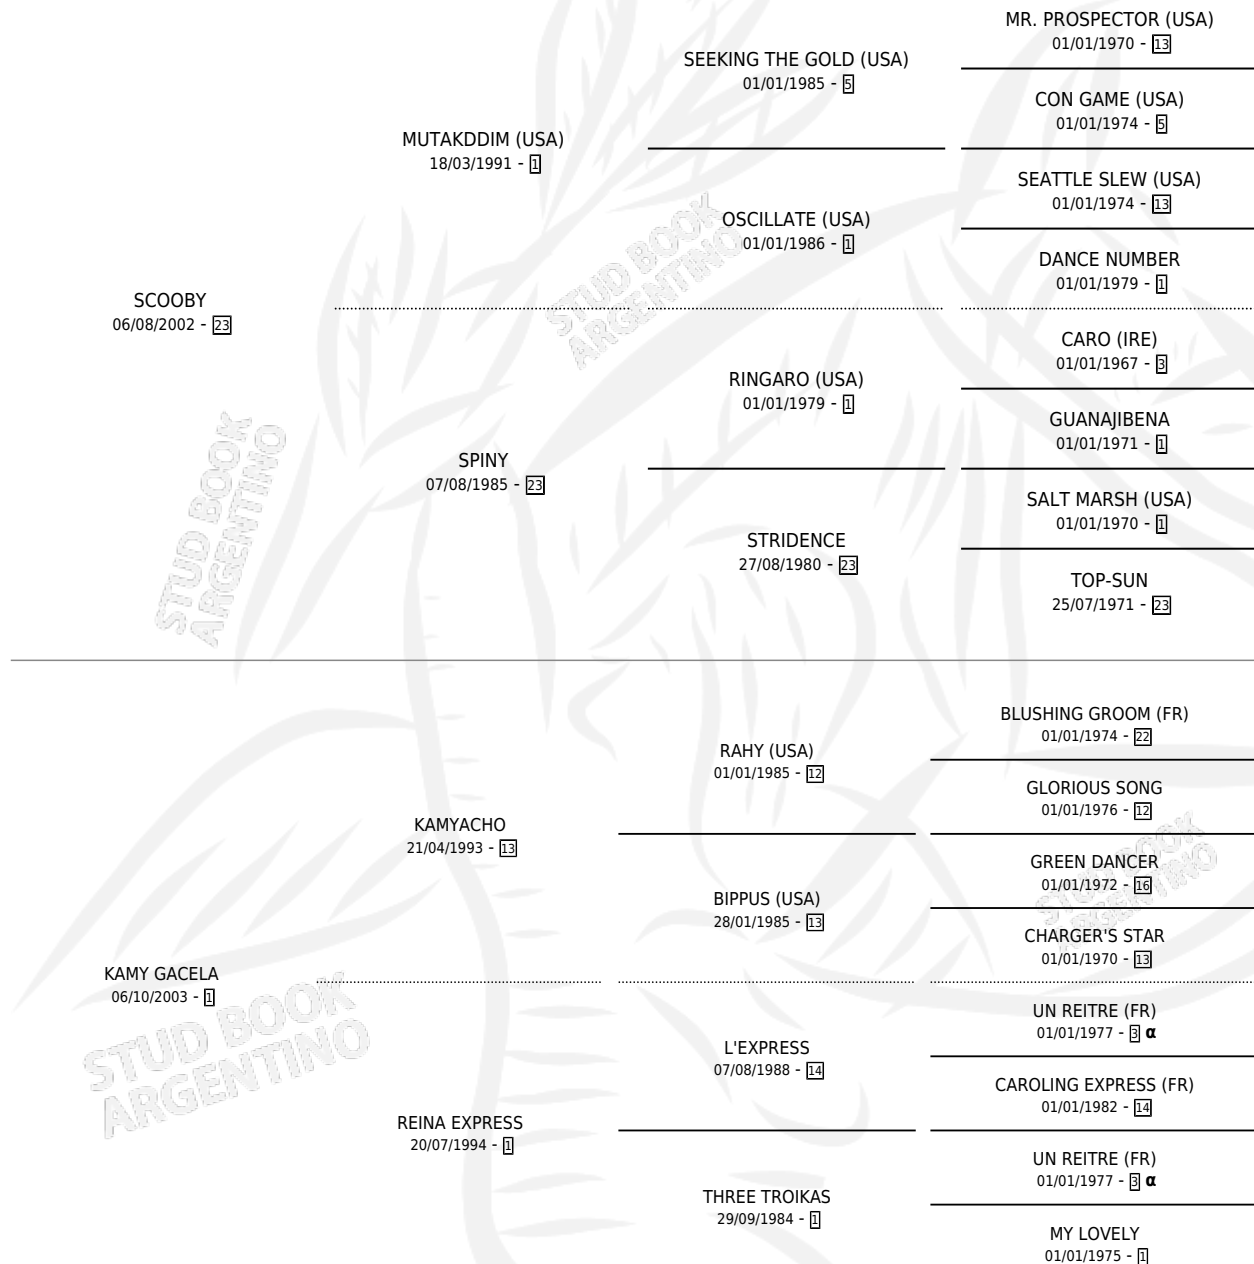

MAGA DE OZ

por **SCOOBY** y **KAMY GACELA** por **KAMYACHO**

Argentina · Hembra · Alazan · SP · 07/11/2010
Familia 1-n · Volumen 40

ESTADO

TIPIFICACIÓN SANGUÍNEA	X
TIPIFICACIÓN POR ADN	✓
PASAPORTE	✓
IDENTIFICACIÓN POR MICROCHIP	✓
REPRODUCTOR	✓

Lugar de nacimiento: La Virginia

Criador: Reina Juan Carlos

~

HIJOS

	MACHOS	HEMBRAS
1 NACIERON	0	1

SIN ACTUACIONES

PEDIGREE

INBREEDING : α

S

mientos **1** / Efectividad **100%**

PADRILLO	PRODUCTO	CRIADOR	1ER SERVICIO	ÚLTIMO SERVICIO
XALADO	MAGA XAL (H A, 18/10/2024)	ACEVEDO FRANCO GERMAN	20/10/2023	22/10/2023

MAGA DE OZ

Datos oficiales del Stud Book Argentino