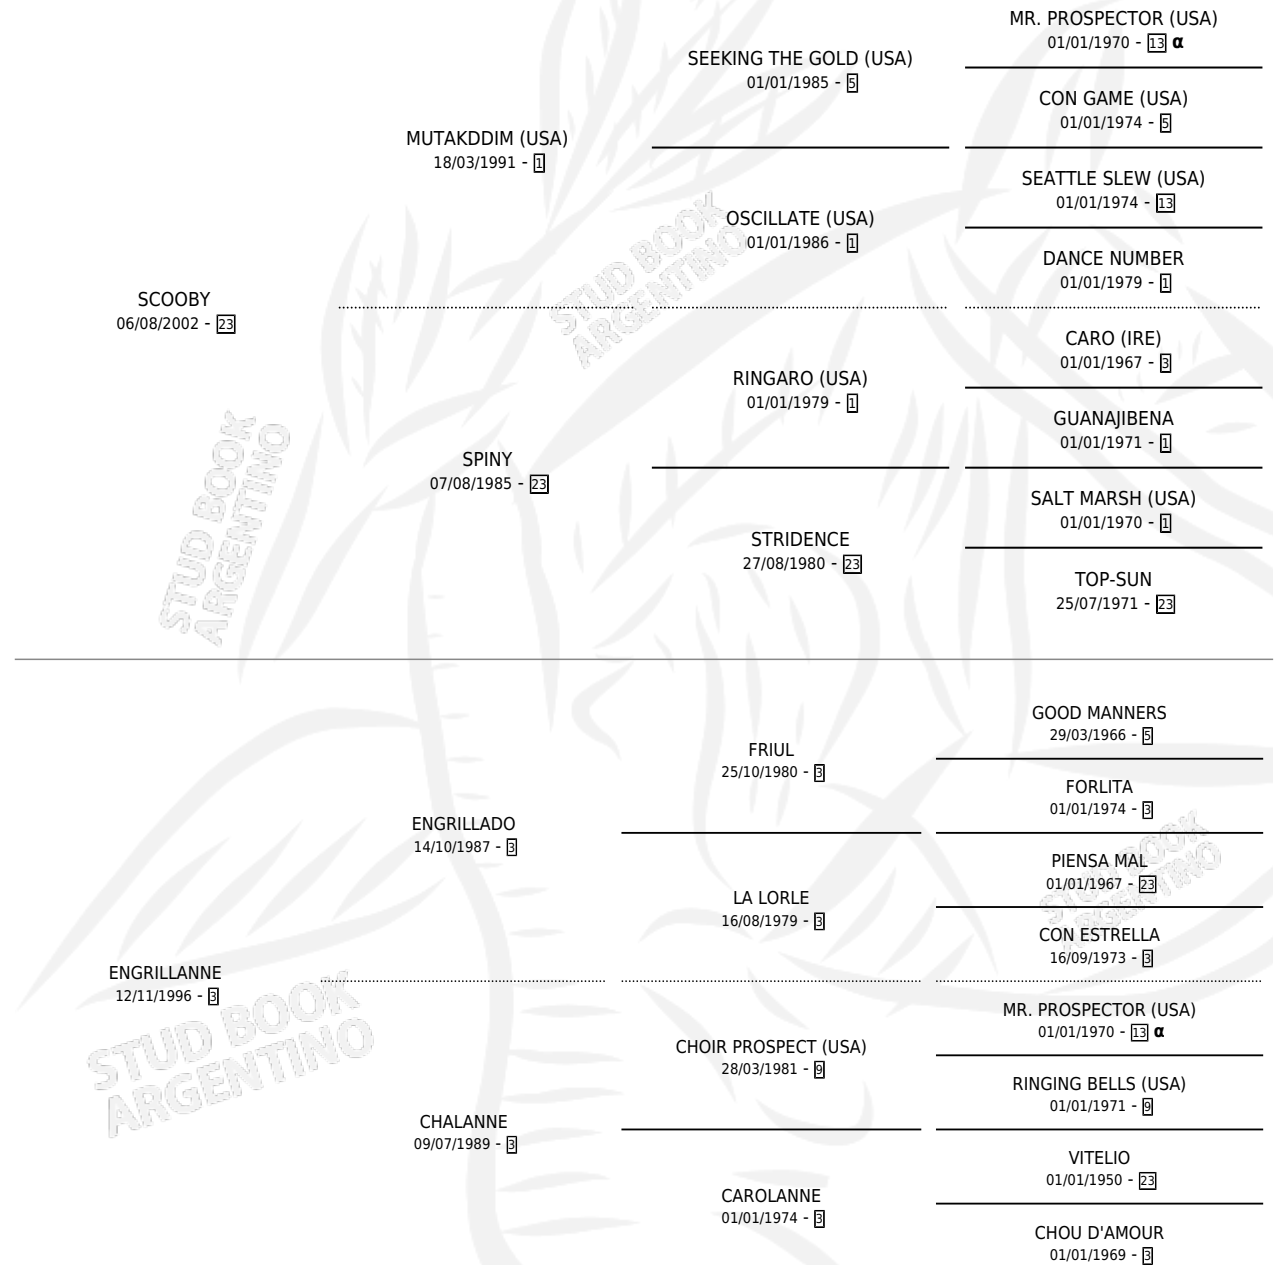

# SOY CANCHERA

por **SCOOBY** y **ENGRILLANNE** por **ENGRILLADO**

Argentina · Hembra · Alazan · SP · 20/11/2010  
Familia 3-h · Volumen 40

## ESTADO

TIPIFICACIÓN SANGUÍNEA	X
TIPIFICACIÓN POR ADN	X
PASAPORTE	X
IDENTIFICACIÓN POR MICROCHIP	X
REPRODUCTOR	X

**Lugar de nacimiento:** La Virinia

**Criador:** Glades Armando Claudio

## PEDIGREE

INBREEDING : α