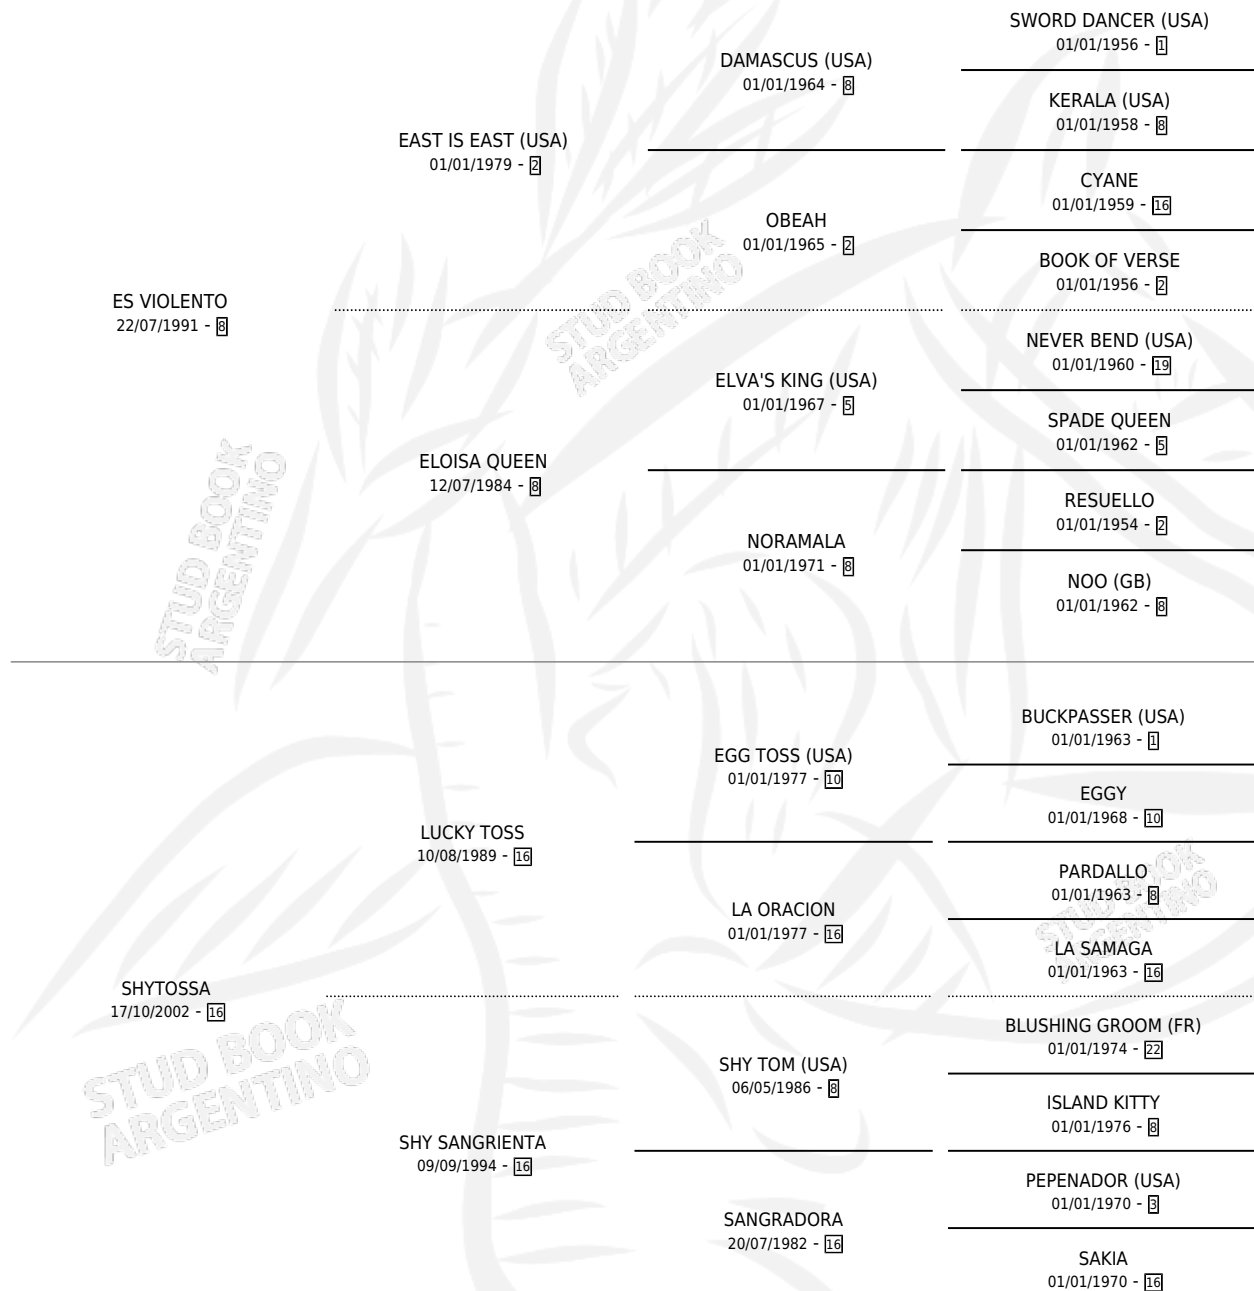

ES POCO VIOLENTA

por ES VIOLENTO y SHYTOSSA por LUCKY TOSS

Argentina · Hembra · Zaino · SP · 15/11/2010
Familia 16-e · Volumen 40

ESTADO

TIPIFICACIÓN SANGUÍNEA	X
TIPIFICACIÓN POR ADN	X
PASAPORTE	X
IDENTIFICACIÓN POR MICROCHIP	X
REPRODUCTOR	X

Lugar de nacimiento: Beclajor

Criador: Beclajor

PEDIGREE

ES POCO VIOLENTA

Datos oficiales del Stud Book Argentino

Documento generado el 06/05/2026

studbook.org.ar