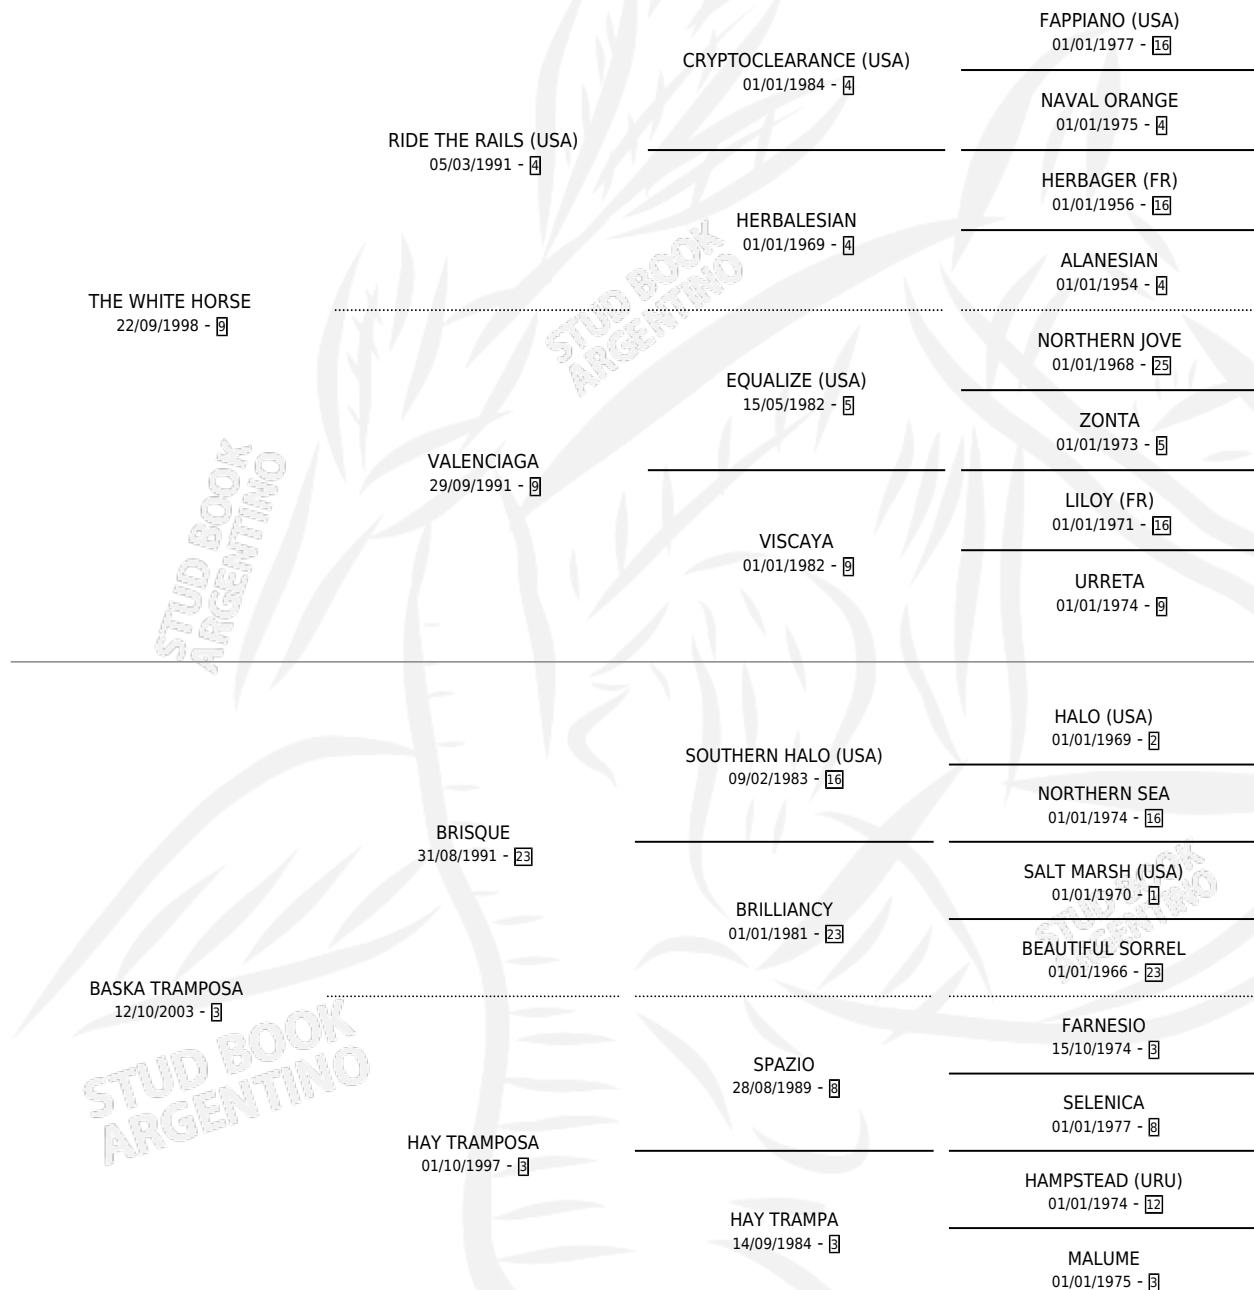

BASKO WHITE

por THE WHITE HORSE y BASKA TRAMPOSA por
BRISQUE

Argentina · Macho · Tordillo · SP · 29/11/2010
Familia 3-h · Volumen 40

ESTADO

TIPIFICACIÓN SANGUÍNEA	X
TIPIFICACIÓN POR ADN	✓
PASAPORTE	✓
IDENTIFICACIÓN POR MICROCHIP	✓
REPRODUCTOR	X

Lugar de nacimiento: La Huella
Criador: Hourcade Juan Jose

PEDIGREE

CAMPAÑA

Solo carreras oficiales de Argentina

POR EDAD

EDAD	CC	1°	2°	3°	4°	5°	NP	CLC	CLG	CLCG1	CLGG1	IMPORTE	GANANCIA / CC
2 AÑOS	1	0	0	0	0	0	1	0	0	0	0	\$0	\$0
3 AÑOS	9	0	0	2	1	1	5	0	0	0	0	\$20,375	\$2,264
4 AÑOS	3	1	0	0	1	0	1	0	0	0	0	\$55,000	\$18,333
5 AÑOS	1	0	0	0	0	0	1	0	0	0	0	\$0	\$0
TOTALES	14	1	0	2	2	1	8	0	0	0	0	\$75,375	\$5,384
%		7.1%	0.0%	14.3%	14.3%	7.1%	57.1%	0.0%	0.0%	0.0%	0.0%		

Ganador en La Plata - \$75,375, a los 4 años.

POR DISTANCIA

HIPODROMO	CC	1°	2°	3°	4°	5°	NP	CLC	CLG	CLCG1	CLGG1	IMPORTE
LA PLATA	11	1	0	2	1	0	7	0	0	0	0	\$71,000
1000 MTS	10	1	0	2	1	0	6	0	0	0	0	\$71,000
1100 MTS	1	0	0	0	0	0	1	0	0	0	0	\$0
PALERMO	3	0	0	0	1	1	1	0	0	0	0	\$4,375
1000 MTS	3	0	0	0	1	1	1	0	0	0	0	\$4,375