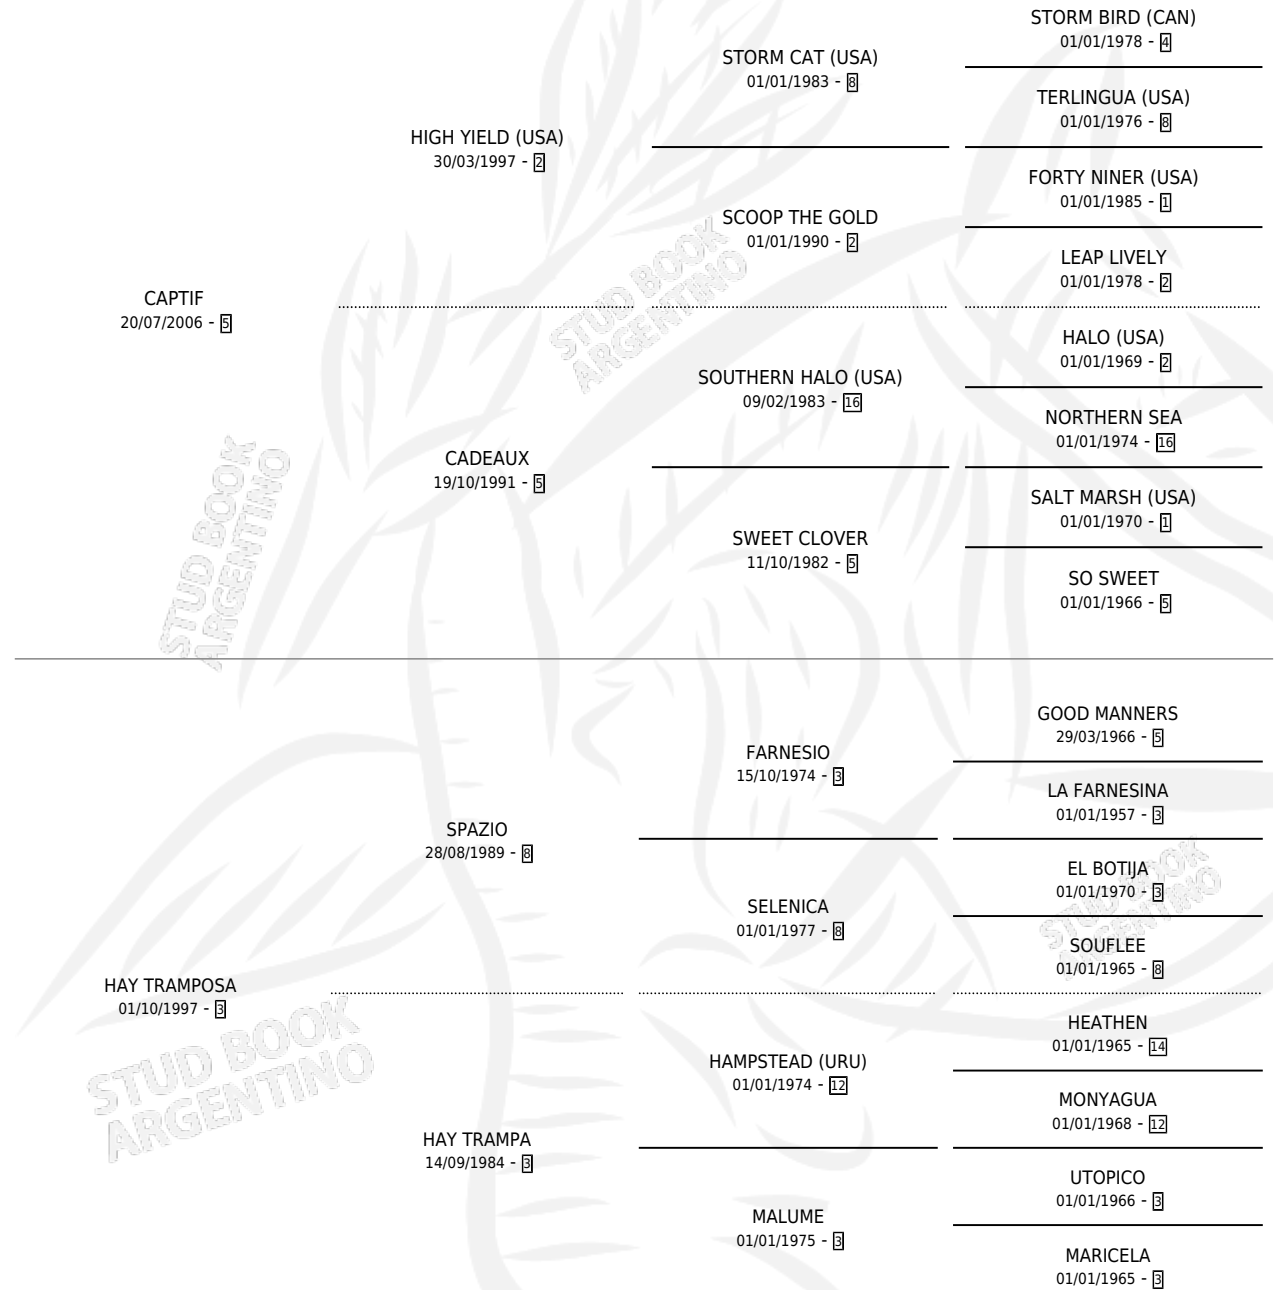

CHAMUYO CAT

por CAPTIF y HAY TRAMPOSA por SPAZIO

Argentina · Macho · Zaino · SP · 31/10/2010
Familia 3-h · Volumen 40

ESTADO

TIPIFICACIÓN SANGUÍNEA	X
TIPIFICACIÓN POR ADN	✓
PASAPORTE	✓
IDENTIFICACIÓN POR MICROCHIP	✓
REPRODUCTOR	X

Lugar de nacimiento: La Huella
Criador: Pasini Marcelo Antonio

PEDIGREE