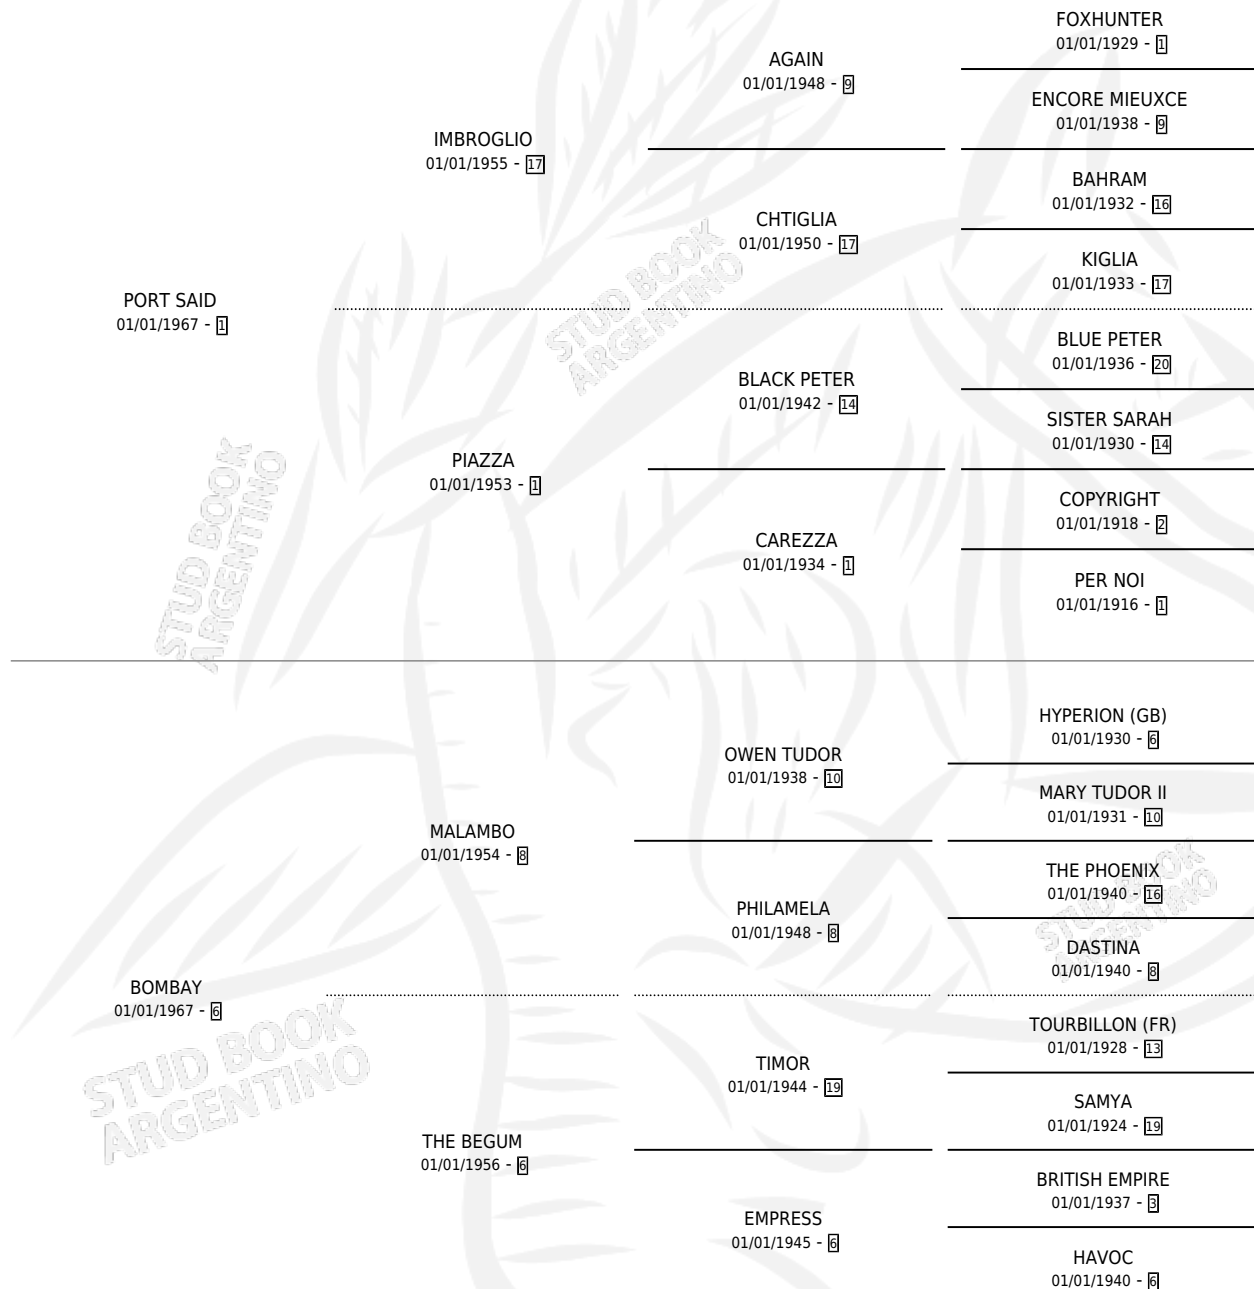

PORT ETIENNE

por **PORT SAID** y **BOMBAY** por **MALAMBO**

Argentina · Hembra · Zaino Doradillo · SP · 01/01/1976
Familia 6-f · Volumen 29

ESTADO

TIPIFICACIÓN SANGUÍNEA	X
TIPIFICACIÓN POR ADN	X
PASAPORTE	X
IDENTIFICACIÓN POR MICROCHIP	X
REPRODUCTOR	✓

Lugar de nacimiento: Campo particular

Criador: Sin dato

~

HIJOS

	MACHOS	HEMBRAS
4 NACIERON	2	2
2 CORRIERON	2	0
1 GANARON	1	0
0 GANADORES CL	0 GANADORES GR	0 GANADORES G1

PEDIGREE

CAMPAÑA

Solo carreras oficiales de Argentina