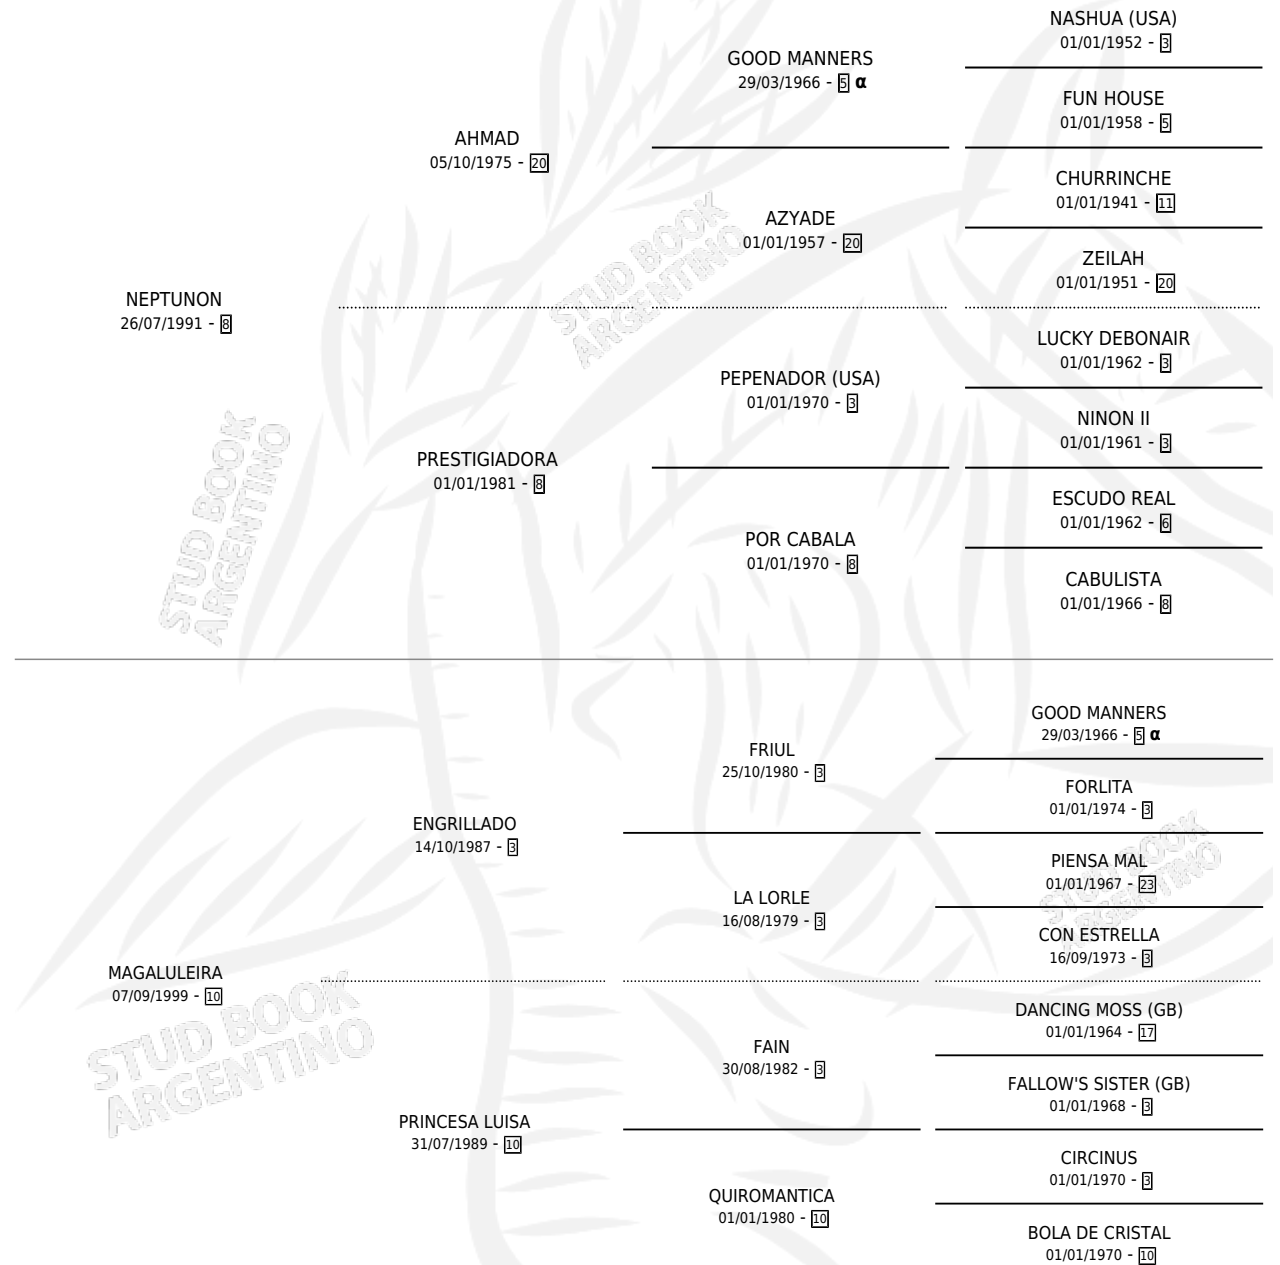

# MAGA NAIN

por NEPTUNON y MAGALULEIRA por ENGRILLADO

Argentina · Hembra · Alazan · SP · 27/10/2010  
Familia 10-d · Volumen 40

## ESTADO

TIPIFICACIÓN SANGUÍNEA	X
TIPIFICACIÓN POR ADN	✓
PASAPORTE	X
IDENTIFICACIÓN POR MICROCHIP	✓
REPRODUCTOR	X

**Lugar de nacimiento:** Los Nine

**Criador:** Los Nine

## PEDIGREE

INBREEDING : α