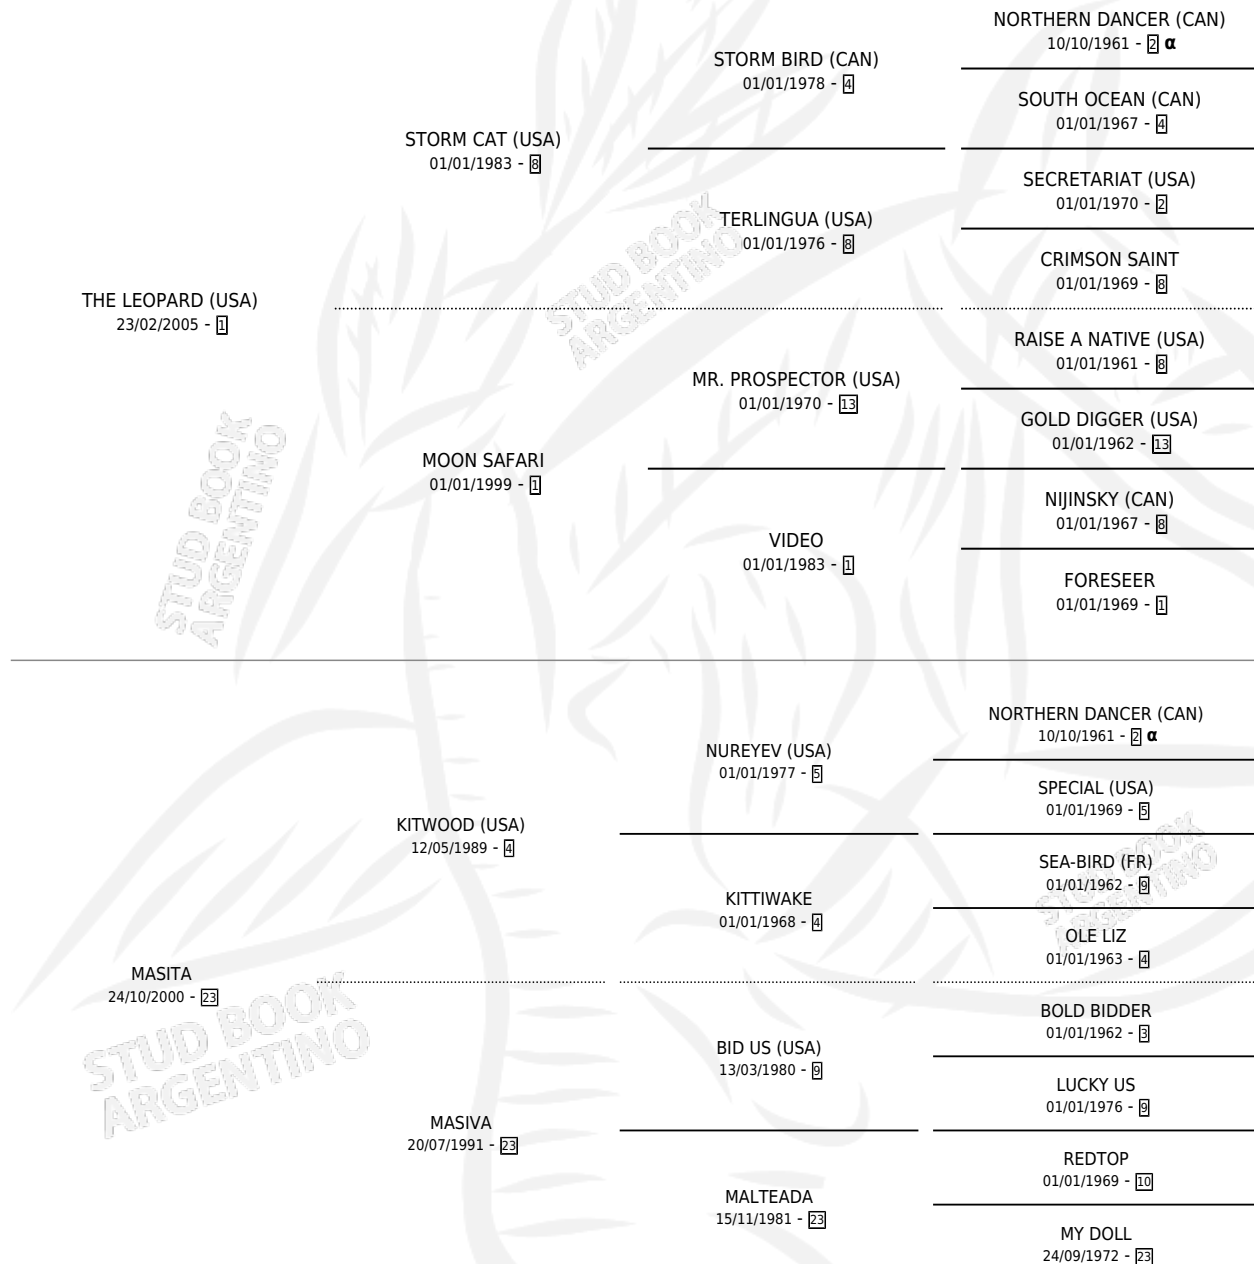

TORBELLINO STORM

por THE LEOPARD (USA) y MASITA por KITWOOD (USA)

Argentina · Macho · Zaino · SP · 02/11/2010
Familia 23-a · Volumen 40

ESTADO

TIPIFICACIÓN SANGUÍNEA	X
TIPIFICACIÓN POR ADN	✓
PASAPORTE	✓
IDENTIFICACIÓN POR MICROCHIP	✓
REPRODUCTOR	X

Lugar de nacimiento: Campo particular
Criador: Ravettino Mario Dario

PEDIGREE

INBREEDING : α

CAMPAÑA

Solo carreras oficiales de Argentina

POR EDAD

EDAD	CC	1°	2°	3°	4°	5°	NP	CLC	CLG	CLCG1	CLGG1	IMPORTE	GANANCIA / CC
4 AÑOS	3	0	0	0	0	0	3	0	0	0	0	\$0	\$0
5 AÑOS	1	0	0	0	0	0	1	0	0	0	0	\$0	\$0
6 AÑOS	5	0	0	0	1	1	3	0	0	0	0	\$7,722	\$1,544
TOTALES	9	0	0	0	1	1	7	0	0	0	0	\$7,722	\$858
%		0.0%	0.0%	0.0%	11.1%	11.1%	77.8%	0.0%	0.0%	0.0%	0.0%		

No placés en San Isidro y Palermo en 9 carreras disputadas.

POR DISTANCIA

HIPODROMO	CC	1°	2°	3°	4°	5°	NP	CLC	CLG	CLCG1	CLGG1	IMPORTE
PALERMO	2	0	0	0	0	1	1	0	0	0	0	\$2,250
1100 MTS	1	0	0	0	0	1	0	0	0	0	0	\$2,250
1000 MTS	1	0	0	0	0	0	1	0	0	0	0	\$0
SAN ISIDRO	7	0	0	0	1	0	6	0	0	0	0	\$5,472
1200 MTS	6	0	0	0	1	0	5	0	0	0	0	\$5,472
1000 MTS	1	0	0	0	0	0	1	0	0	0	0	\$0