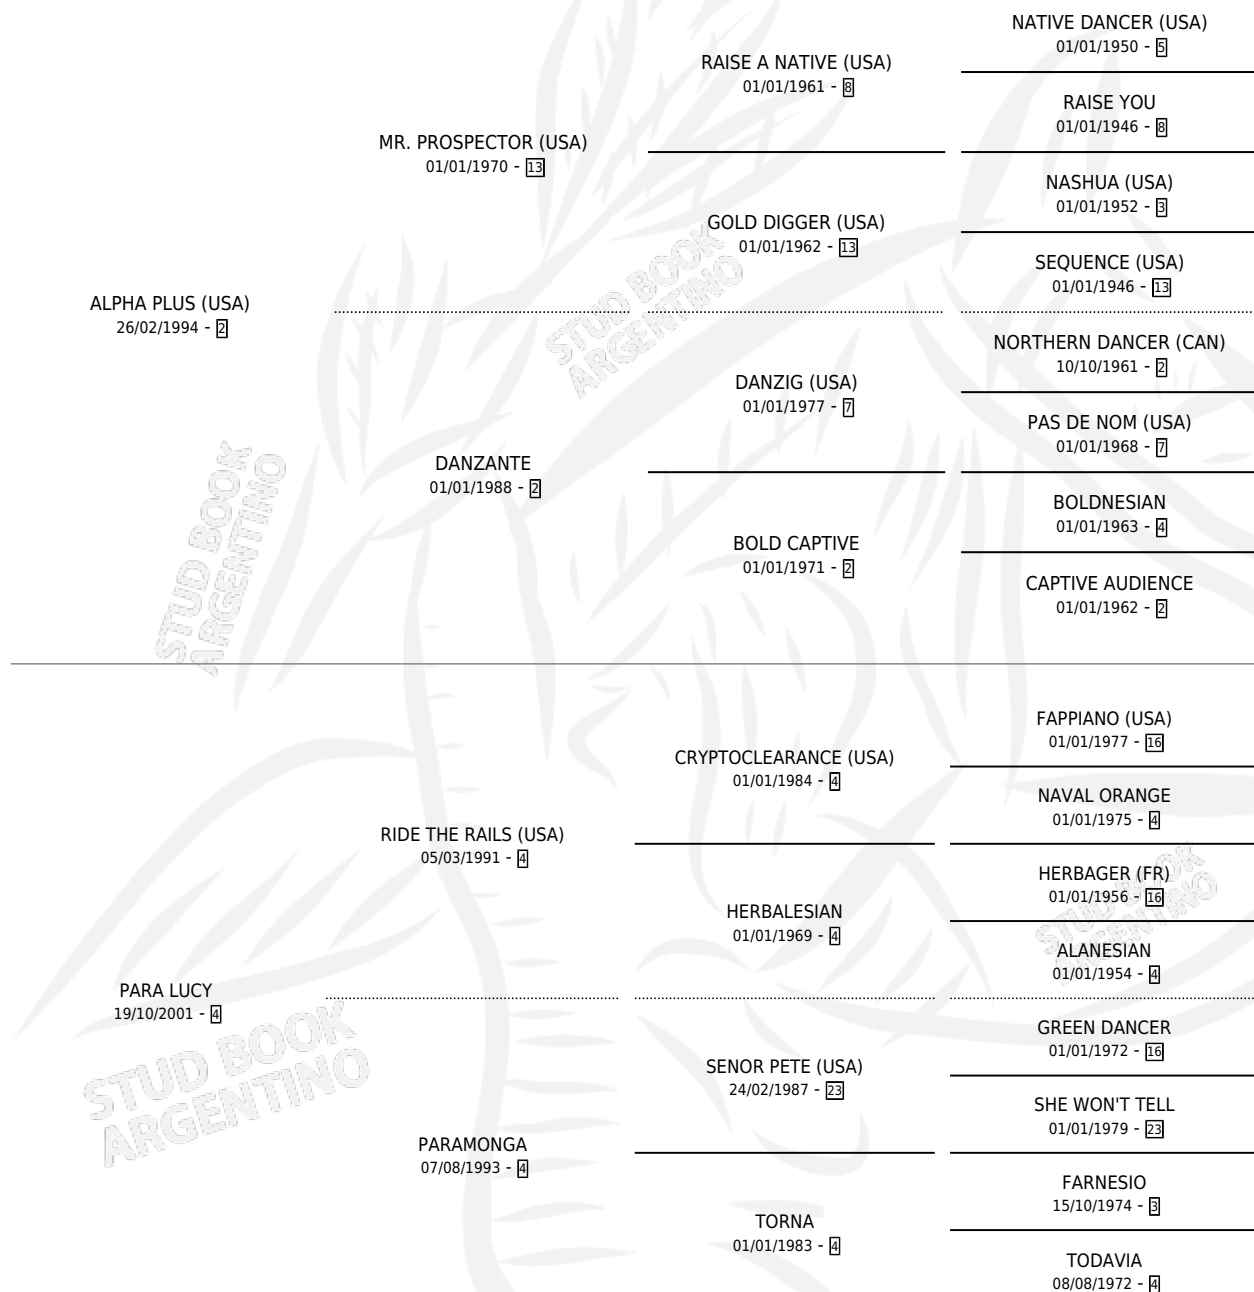

VERO PLUS

por **ALPHA PLUS (USA)** y **PARA LUCY** por **RIDE THE RAILS (USA)**

Argentina · Hembra · Zaino · SP · 26/10/2010
Familia 4-k · Volumen 40

ESTADO

TIPIFICACIÓN SANGUÍNEA	X
TIPIFICACIÓN POR ADN	✓
PASAPORTE	✓
IDENTIFICACIÓN POR MICROCHIP	✓
REPRODUCTOR	X

Lugar de nacimiento: Don Florentino
Criador: Paoloni Valeria

PEDIGREE