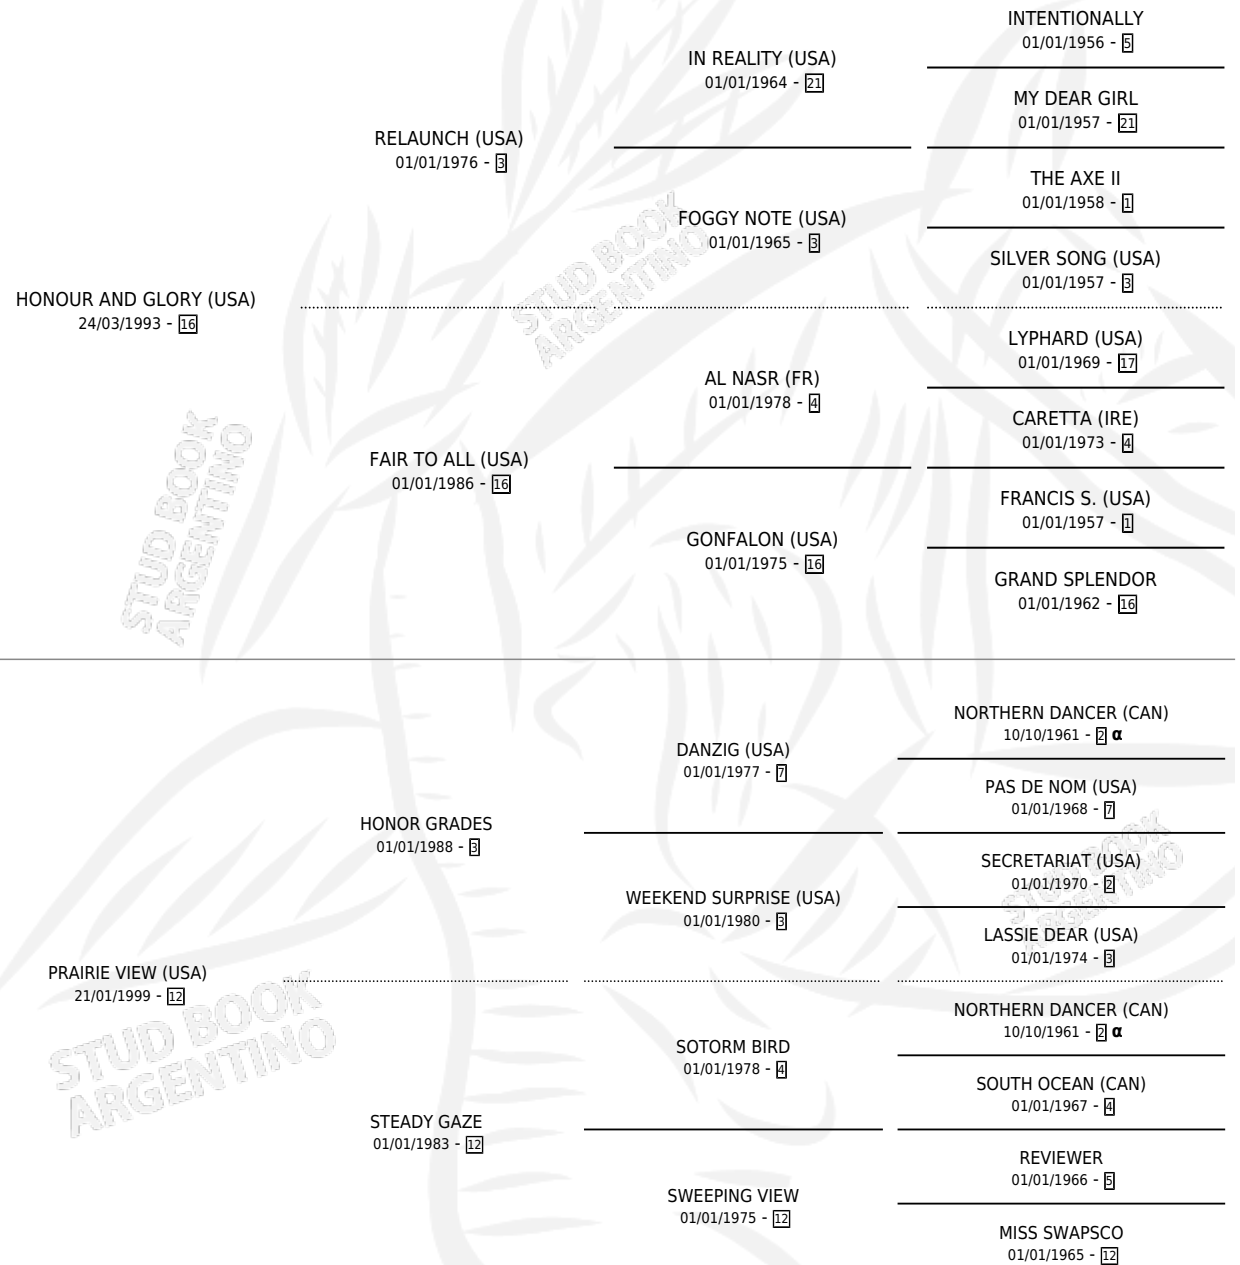

LIKE A PRAYER

PEDIGREE

por HONOUR AND GLORY (USA) y PRAIRIE VIEW (USA)
por HONOR GRADES

Argentina · Hembra · Zaino · SP · 17/11/2010
Familia 12-c · Volumen 40

ESTADO

TIPIFICACIÓN SANGUÍNEA	X
TIPIFICACIÓN POR ADN	✓
PASAPORTE	✓
IDENTIFICACIÓN POR MICROCHIP	✓
REPRODUCTOR	✓

Lugar de nacimiento: De La Pomme
Criador: De La Pomme

~

HIJOS

	MACHOS	HEMBRAS
2 NACIERON	0	2
1 CORRIERON	0	1
1 GANARON	0	1
0 GANADORES CL	0 GANADORES GR	0 GANADORES G1

INBREEDING : α

CAMPAÑA

Solo carreras oficiales de Argentina

Ganadora de 2 carreras en San Isidro y Palermo - \$90,800, a los 4 y 5 años.

POR DISTANCIA

HIPODROMO	CC	1°	2°	3°	4°	5°	NP	CLC	CLG	CLCG1	CLGG1	IMPORTE
SAN ISIDRO	10	1	0	0	1	0	8	0	0	0	0	\$46,200
1300 MTS	2	0	0	0	0	0	2	0	0	0	0	\$0
1100 MTS	1	0	0	0	0	0	1	0	0	0	0	\$0
1000 MTS	3	1	0	0	0	0	2	0	0	0	0	\$42,000
1200 MTS	2	0	0	0	1	0	1	0	0	0	0	\$4,200
1400 MTS	2	0	0	0	0	0	2	0	0	0	0	\$0
PALERMO	4	1	0	0	0	2	1	0	0	0	0	\$44,600
1000 MTS	3	1	0	0	0	1	1	0	0	0	0	\$42,150
1200 MTS	1	0	0	0	0	1	0	0	0	0	0	\$2,450