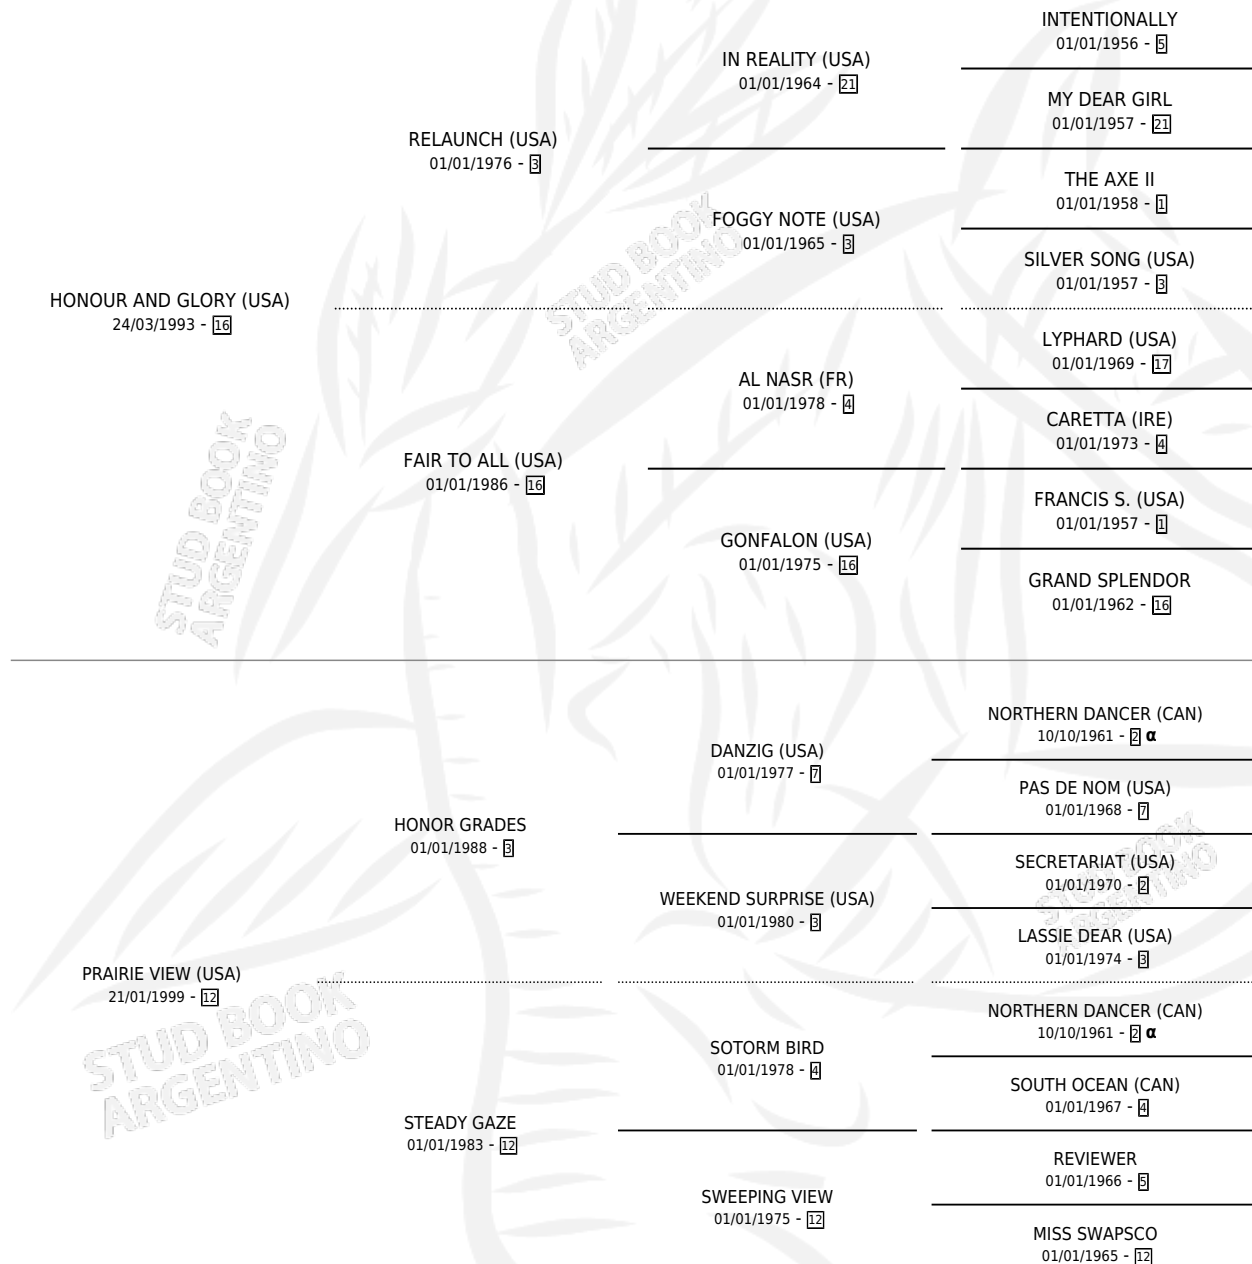

LIKE A PRAYER

por HONOUR AND GLORY (USA) y PRAIRIE VIEW (USA)
por HONOR GRADES

Argentina · Hembra · Zaino · SP · 17/11/2010
Familia 12-c · Volumen 40

ESTADO

TIPIFICACIÓN SANGUÍNEA	X
TIPIFICACIÓN POR ADN	✓
PASAPORTE	✓
IDENTIFICACIÓN POR MICROCHIP	✓
REPRODUCTOR	✓

Lugar de nacimiento: De La Pomme
Criador: De La Pomme

~

HIJOS

	MACHOS	HEMBRAS
2 NACIERON	0	2
1 CORRIERON	0	1
1 GANARON	0	1
0 GANADORES CL	0 GANADORES GR	0 GANADORES G1

PEDIGREE

INBREEDING : α