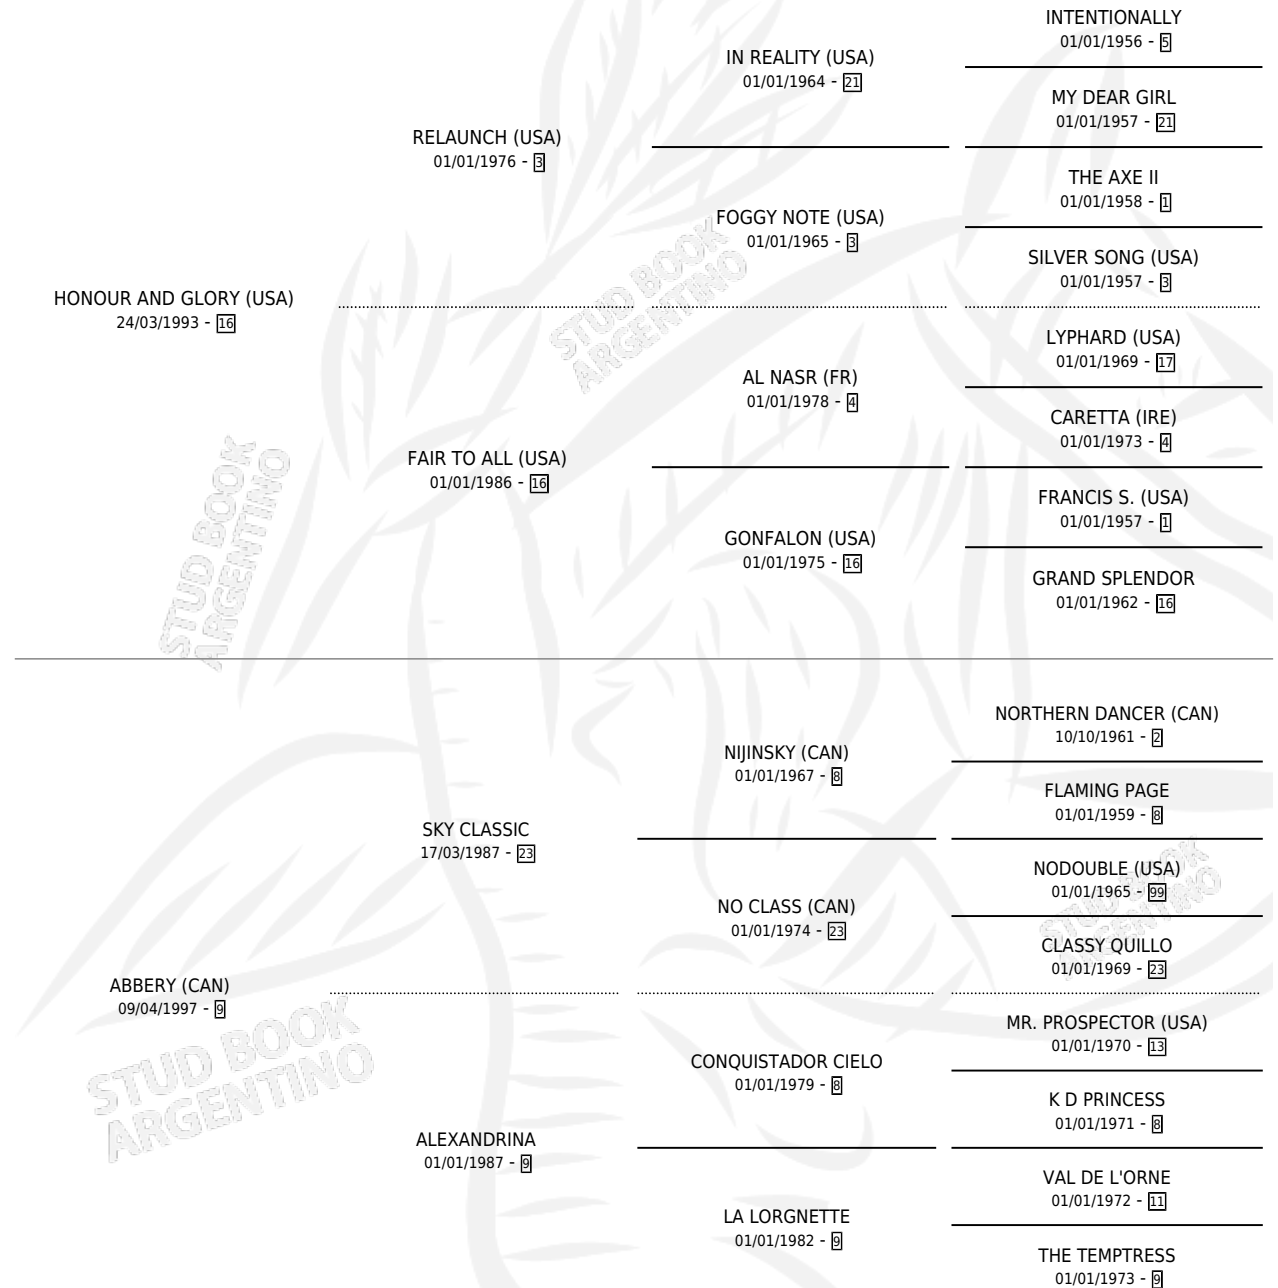

PIENSA EN MI

por HONOUR AND GLORY (USA) y ABBERY (CAN) por SKY CLASSIC

Argentina · Macho · Zaino · SP · 27/11/2010
Familia 9-g · Volumen 40

ESTADO

TIPIFICACIÓN SANGUÍNEA	X
TIPIFICACIÓN POR ADN	✓
PASAPORTE	✓
IDENTIFICACIÓN POR MICROCHIP	✓
REPRODUCTOR	X

Lugar de nacimiento: De La Pomme
Criador: De La Pomme

PEDIGREE

CAMPAÑA

Solo carreras oficiales de Argentina

POR EDAD

EDAD	CC	1°	2°	3°	4°	5°	NP	CLC	CLG	CLCG1	CLGG1	IMPORTE	GANANCIA / CC
3 AÑOS	2	0	0	0	0	0	2	0	0	0	0	\$0	\$0
TOTALES	2	0	0	0	0	0	2	0	0	0	0	\$0	\$0
%		0.0%	0.0%	0.0%	0.0%	0.0%	100%	0.0%	0.0%	0.0%	0.0%		