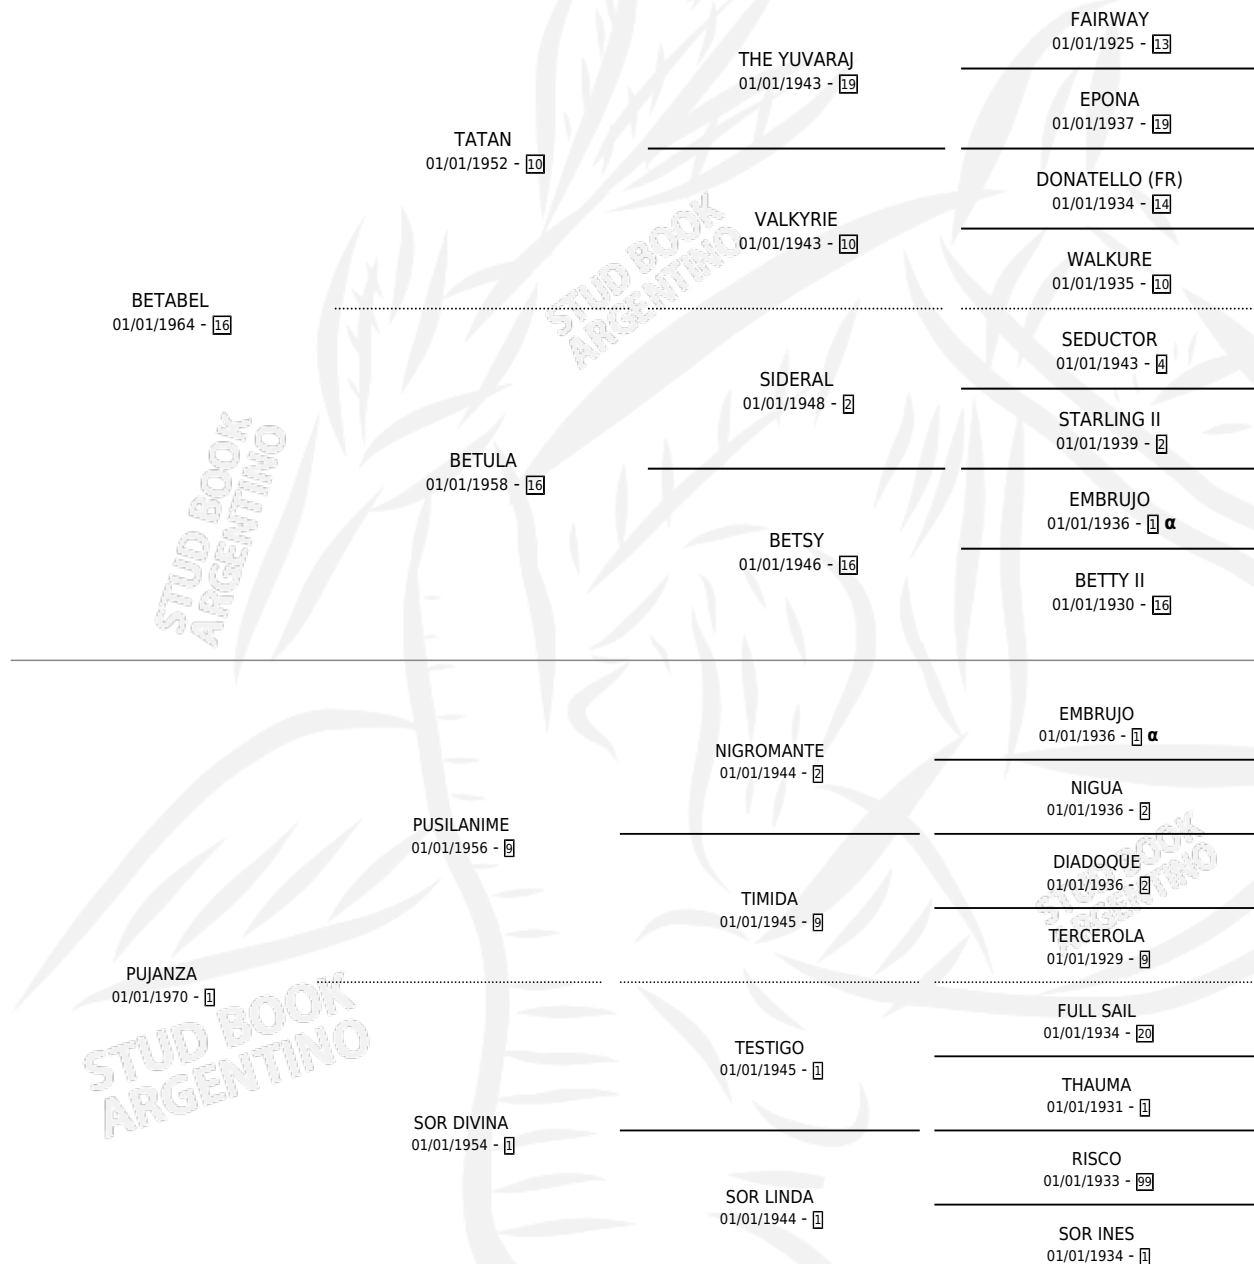

BELLA PURRETA

por **BETABEL** y **PUJANZA** por **PUSILANIME**

Argentina · Hembra · Zaino Colorado · SP · 01/01/1976
Familia 1-b · Volumen 29

ESTADO

TIPIFICACIÓN SANGUÍNEA	X
TIPIFICACIÓN POR ADN	X
PASAPORTE	X
IDENTIFICACIÓN POR MICROCHIP	X
REPRODUCTOR	✓

Lugar de nacimiento: Campo particular

Criador: Sin dato

~

HIJOS

	MACHOS	HEMBRAS
1 NACIERON	1	0
1 CORRIERON	1	0

SIN ACTUACIONES

PEDIGREE

INBREEDING : α

S

mientos **1** / Efectividad **100%**

PADRILLO

PRODUCTO

CRIADOR

1ER SERVICIO

ÚLTIMO SERVICIO

VALMONT

VALPUR (M Z, 26/10/1984)

SIN DATO

BELLA PURRETA

Datos oficiales del Stud Book Argentino

Documento generado el 07/05/2026

studbook.org.ar