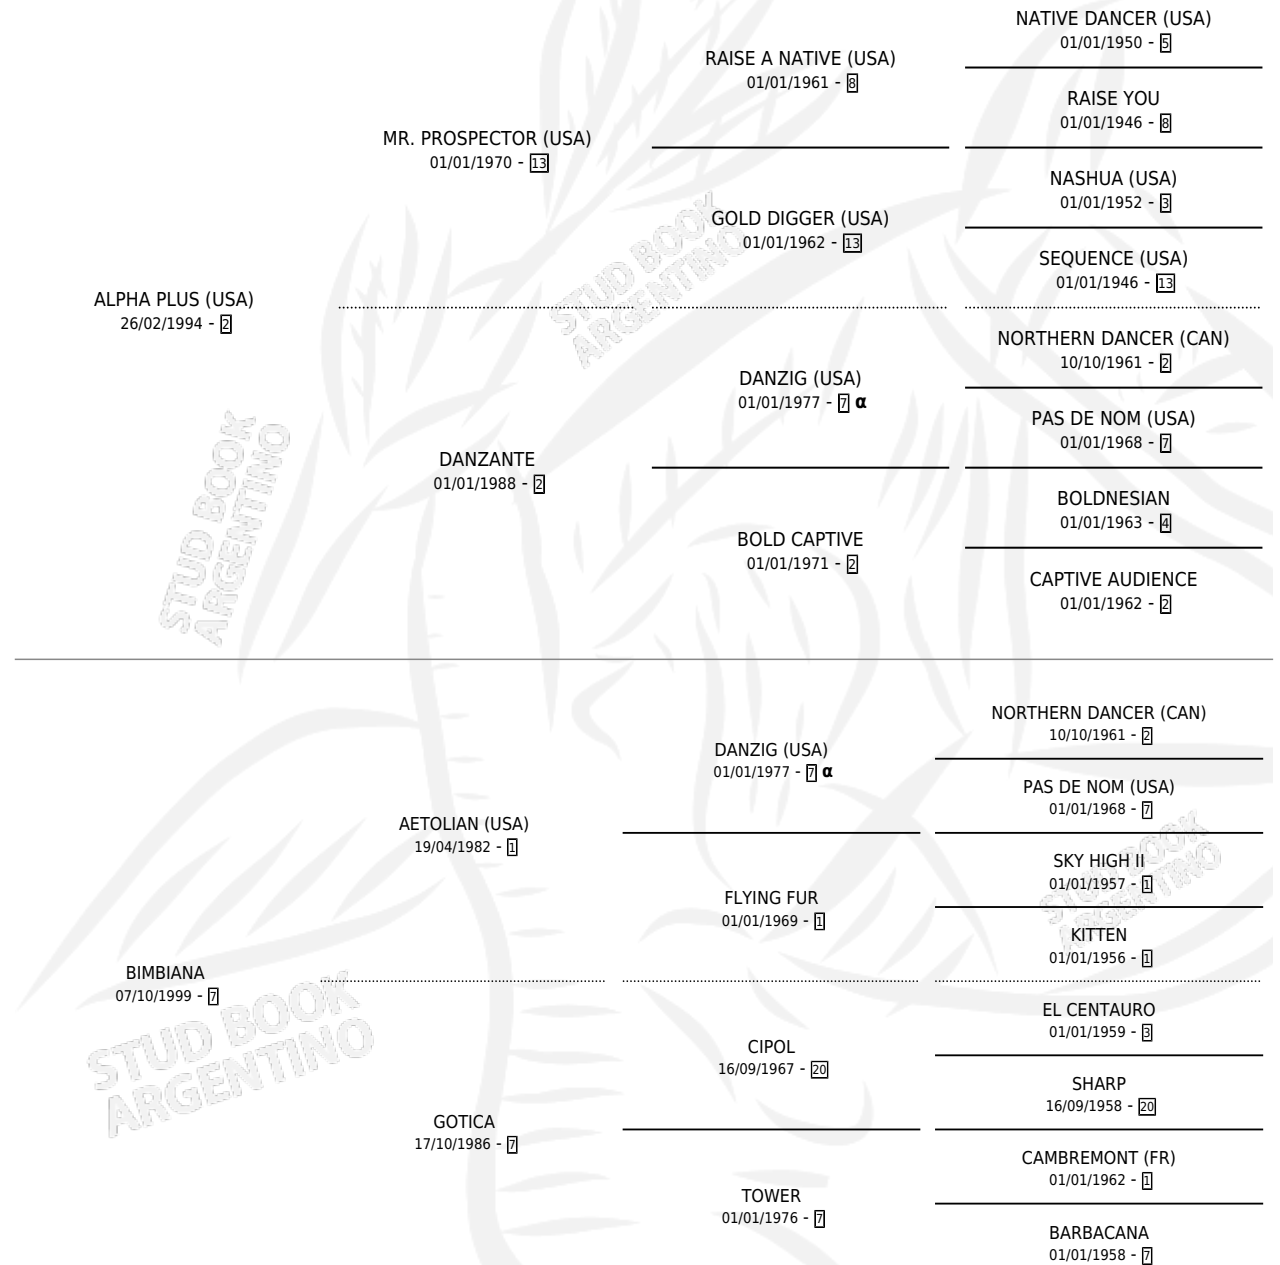

# A LO CRACK

por **ALPHA PLUS (USA)** y **BIMBIANA** por **AETOLIAN (USA)**

Argentina · Macho · Zaino · SP · 24/11/2010  
Familia 7 · Volumen 40

## ESTADO

TIPIFICACIÓN SANGUÍNEA	X
TIPIFICACIÓN POR ADN	✓
PASAPORTE	✓
IDENTIFICACIÓN POR MICROCHIP	✓
REPRODUCTOR	X

**Lugar de nacimiento:** Don Florentino

**Criador:** Don Florentino

## PEDIGREE

INBREEDING : α