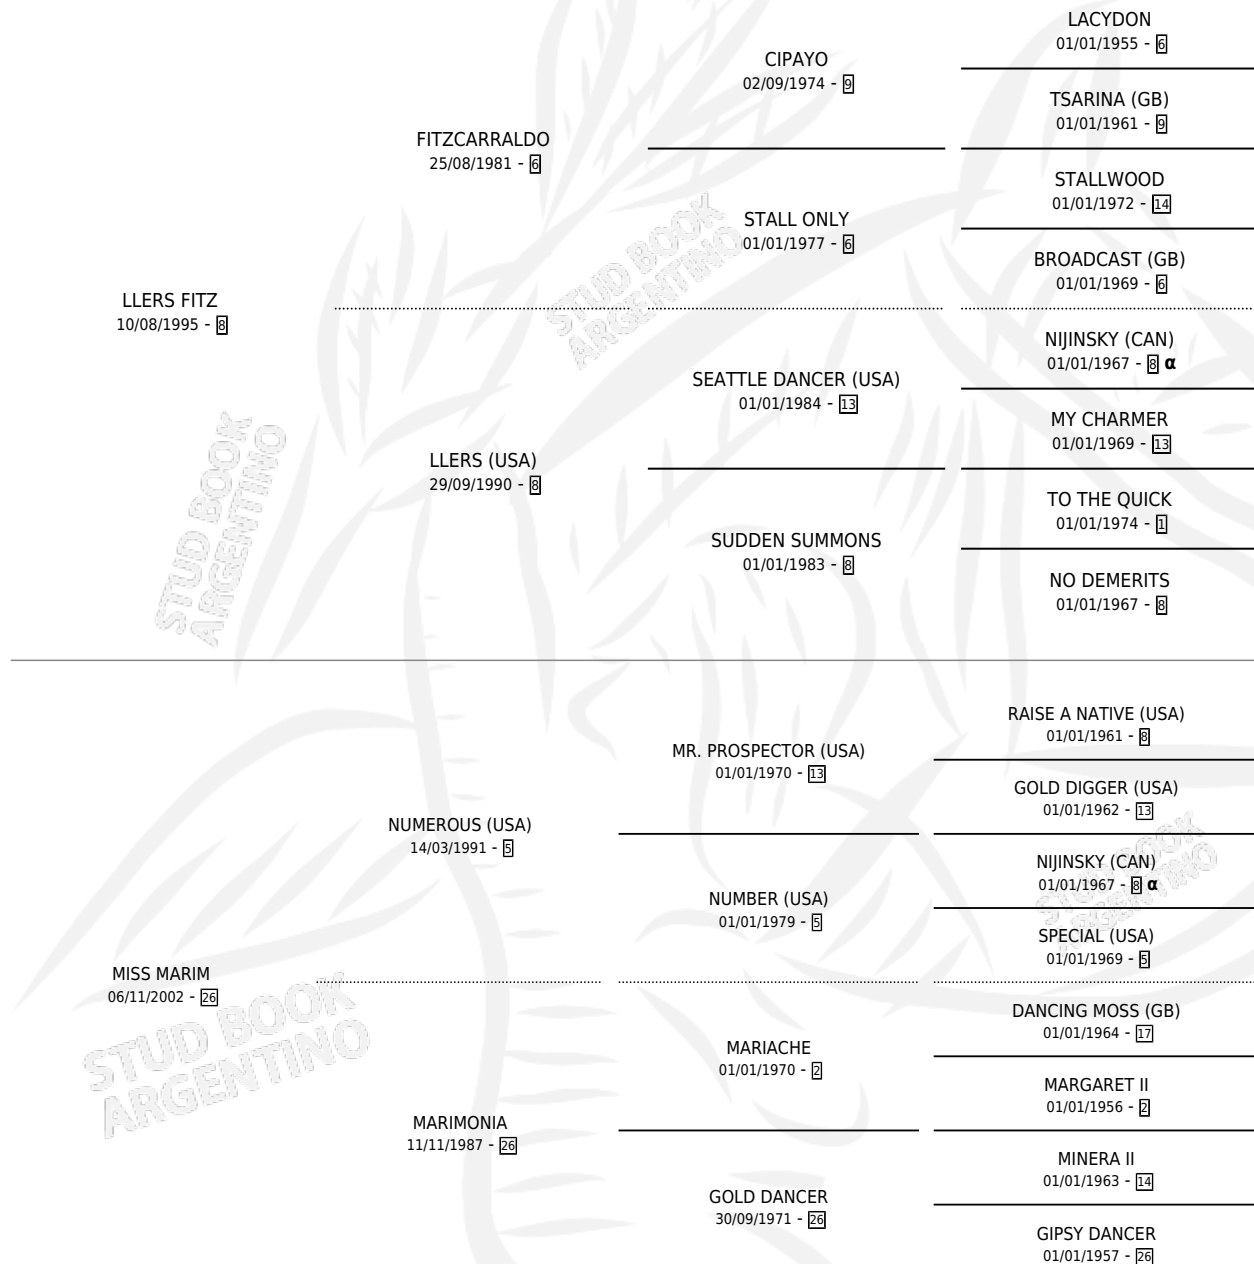

ALREADY GIVEN

por **LLERS FITZ** y **MISS MARIM** por **NUMEROUS (USA)**

Argentina · Macho · Zaino · SP · 19/11/2010
Familia 26 · Volumen 40

ESTADO

TIPIFICACIÓN SANGUÍNEA	X
TIPIFICACIÓN POR ADN	✓
PASAPORTE	X
IDENTIFICACIÓN POR MICROCHIP	✓
REPRODUCTOR	X

Lugar de nacimiento: Don Florentino
Criador: Pavoni Oscar Alberto

PEDIGREE

INBREEDING : α

ALREADY GIVEN

Datos oficiales del Stud Book Argentino

Documento generado el 03/05/2026

studbook.org.ar