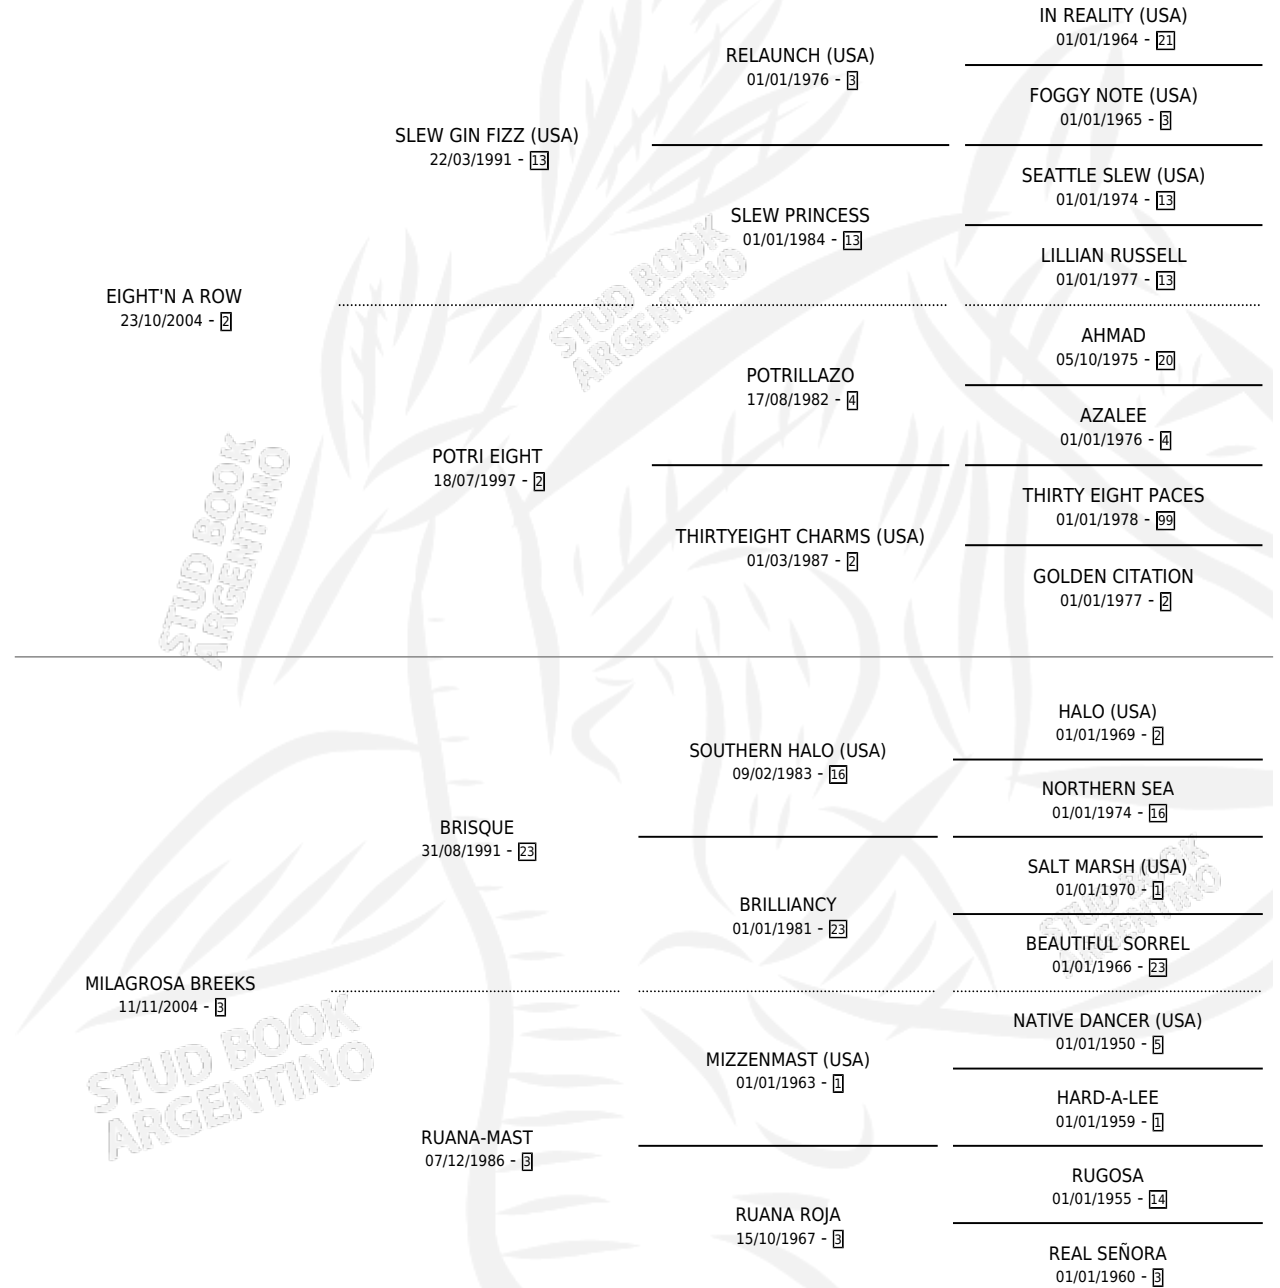

MILAGROSA EIGHT

por EIGHT'N A ROW y MILAGROSA BREEKS por BRISQUE

Argentina · Hembra · Zaino · SP · 25/11/2010
Familia 3-f · Volumen 40

ESTADO

TIPIFICACIÓN SANGUÍNEA	X
TIPIFICACIÓN POR ADN	✓
PASAPORTE	✓
IDENTIFICACIÓN POR MICROCHIP	✓
REPRODUCTOR	✓

Lugar de nacimiento: Sol del Tuyu

Criador: Sol del Tuyu

PEDIGREE

S

mientos 0 / Efectividad 0.00%

PADRILLO

PRODUCTO

CRIADOR

1ER SERVICIO

ÚLTIMO SERVICIO

TACHER PLUS

∅

11/11/2013

13/11/2013

MILAGROSA EIGHT

Datos oficiales del Stud Book Argentino