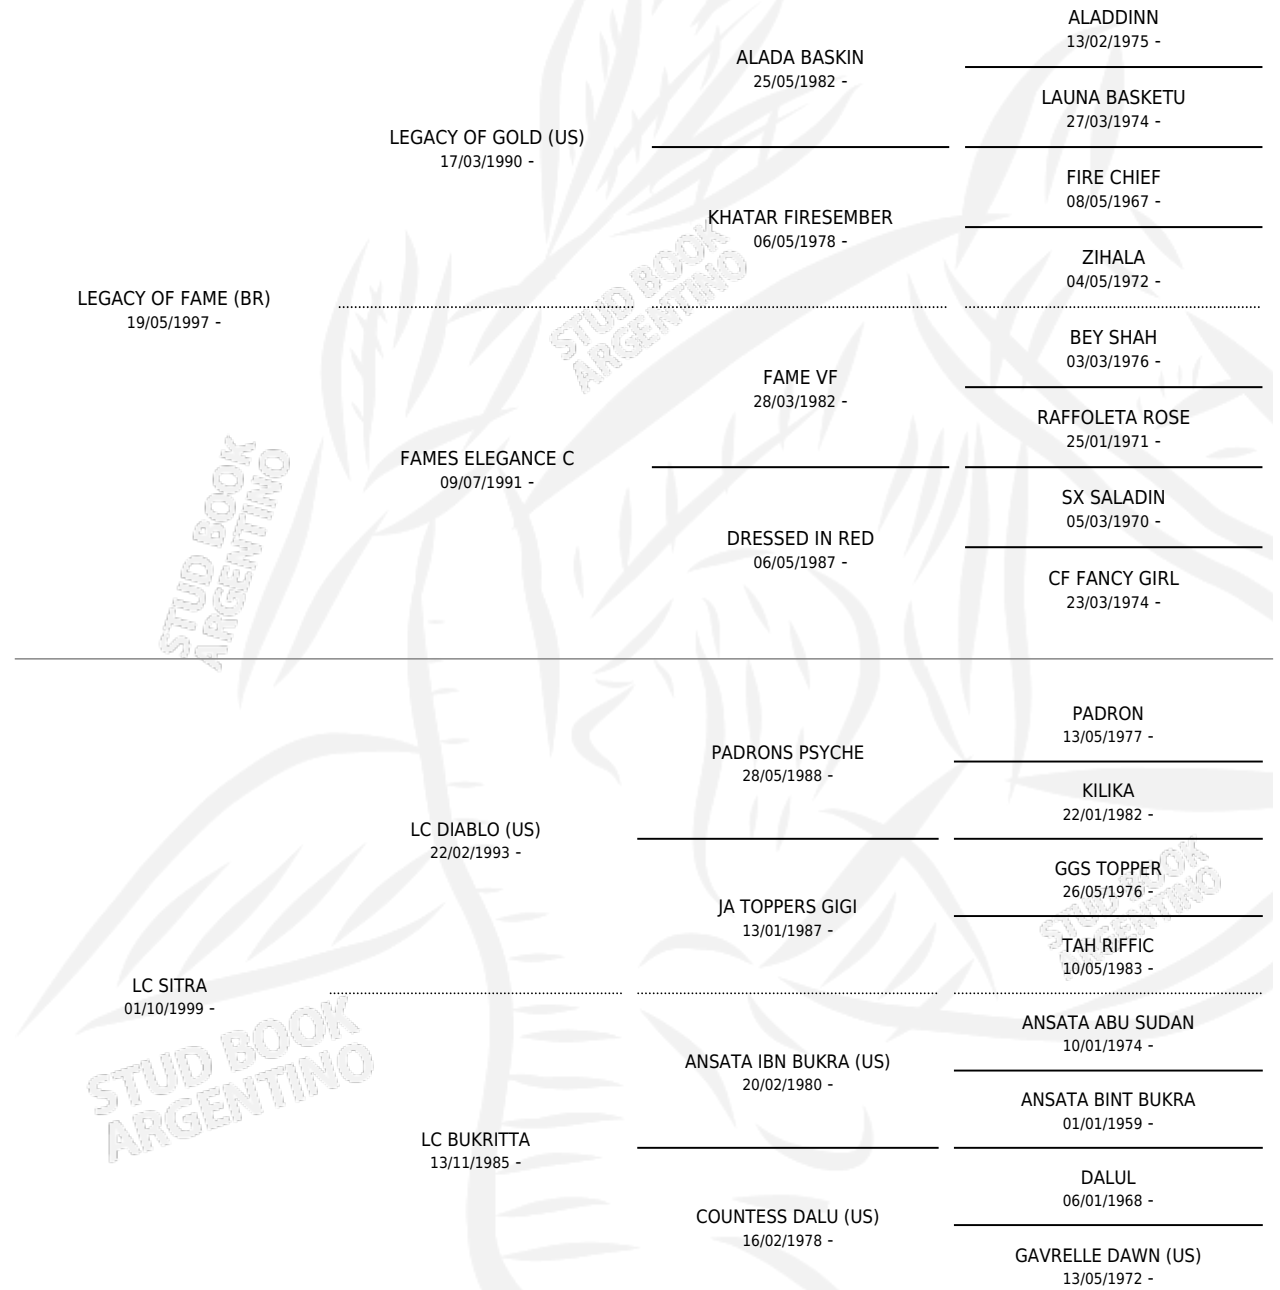

LC ELINDA

por LEGACY OF FAME (BR) y LC SITRA por LC DIABLO (US)

Argentina · Hembra · Tordillo · AP · 09/11/2010
Familia · Volumen 40

ESTADO

TIPIFICACIÓN SANGUÍNEA	X
TIPIFICACIÓN POR ADN	✓
PASAPORTE	X
IDENTIFICACIÓN POR MICROCHIP	X
REPRODUCTOR	X

Lugar de nacimiento: La Catalina
Criador: La Catalina

PEDIGREE

LC ELINDA

Datos oficiales del Stud Book Argentino

Documento generado el 16/06/2026

studbook.org.ar